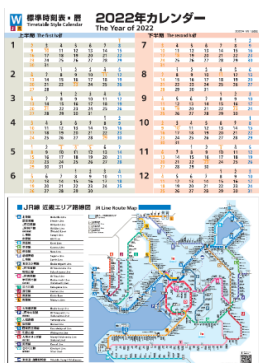

加湿器(ブルー)

加湿器(ベージュ)

※加湿のイメージです。

サイズ：約145×69×69mm

No.2 「JR西日本時刻表スタイルカレンダー2022 路線図付き」販売数量：20部 3,960円(税込)

- ※ ご注意
- ①本商品は、通信販売サイト「トレインボックス」のみの限定販売です。ご注意ください。
 - ②2021年12月13日(月)正午から発売を開始致します。
 - ③お一人様につきまして、1部までのご購入とさせていただきます。

サイズ：A2変形(426×600mm)

JR神戸支社や京都支社管内の駅に貼られている路線図と同じ素材の合成紙を使用したカレンダーです。(2021年3月13日改正の路線図付き)
こちらの商品は実際の路線図などを製作されている関西工機整備株式会社様に製作をお願いしました！！

No. 3 「カモノハシのイコちゃん ドリップバッグコーヒー(5袋入り)」 864 円(税込)

① 2021 年 12 月 17 日(金)発売