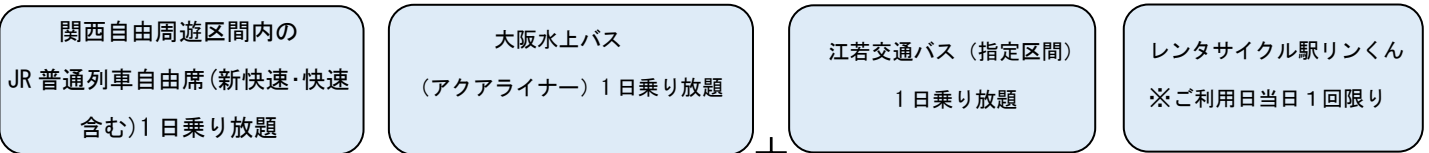

2021年11月18日
西日本旅客鉄道株式会社
京阪電気鉄道株式会社
南海電気鉄道株式会社
近畿日本鉄道株式会社
神戸電鉄株式会社
神戸市交通局
大阪水上バス株式会社

「冬の関西1デイパス」を発売します

JR西日本、京阪、南海、近鉄、神戸電鉄、神戸市交通局、大阪水上バスの7社が連携した冬の日帰り旅行やおでかけに便利な「冬の関西1デイパス」を発売します。

《商品おすすめのポイント》

- 関西自由周遊区間内の JR 普通列車自由席、大阪水上バス（アクアライナー）・江若交通バス（堅田駅以南エリア及び琵琶湖大橋線の堅田駅～勾当内侍前※比叡山シャトルバス・奥比叡ドライブウェイ線は除く）が1日乗り放題、レンタサイクル駅リンクン1回利用（大人用自転車のみ）に加え、びわ湖チケット、高野山チケット、奈良・西ノ京・斑鳩チケット、有馬温泉チケットのいずれかと交換が出来る引換券がセットになっています。
- 「おひとりさま旅」にもぴったり！1名様からご利用になれます。
- きっぷのご提示でご利用特典が受けられます。※詳細は別紙をご確認ください。

《商品概要》

以下の4つのチケットの中から1つ引換可能

びわ湖チケット（京阪）

引換箇所：京阪電車の京阪山科・京阪石山・京阪膳所・京阪大津京・坂本比叡山口の各駅。琵琶湖汽船の大津港・長浜港・今津港（2021.12月：土日と1～5・25～31日、2022.1月：土日祝と3日、2月：土日祝のみ）

- ・京阪電車 御陵駅～びわ湖浜大津駅・石山寺駅～坂本比叡山口駅
1日乗り放題
- ・琵琶湖汽船 ビアンカ60・80（企画クルーズ除く）・南湖遊覧ボート・竹生島クルーズ・雪見船（期間限定運航予定）いずれか