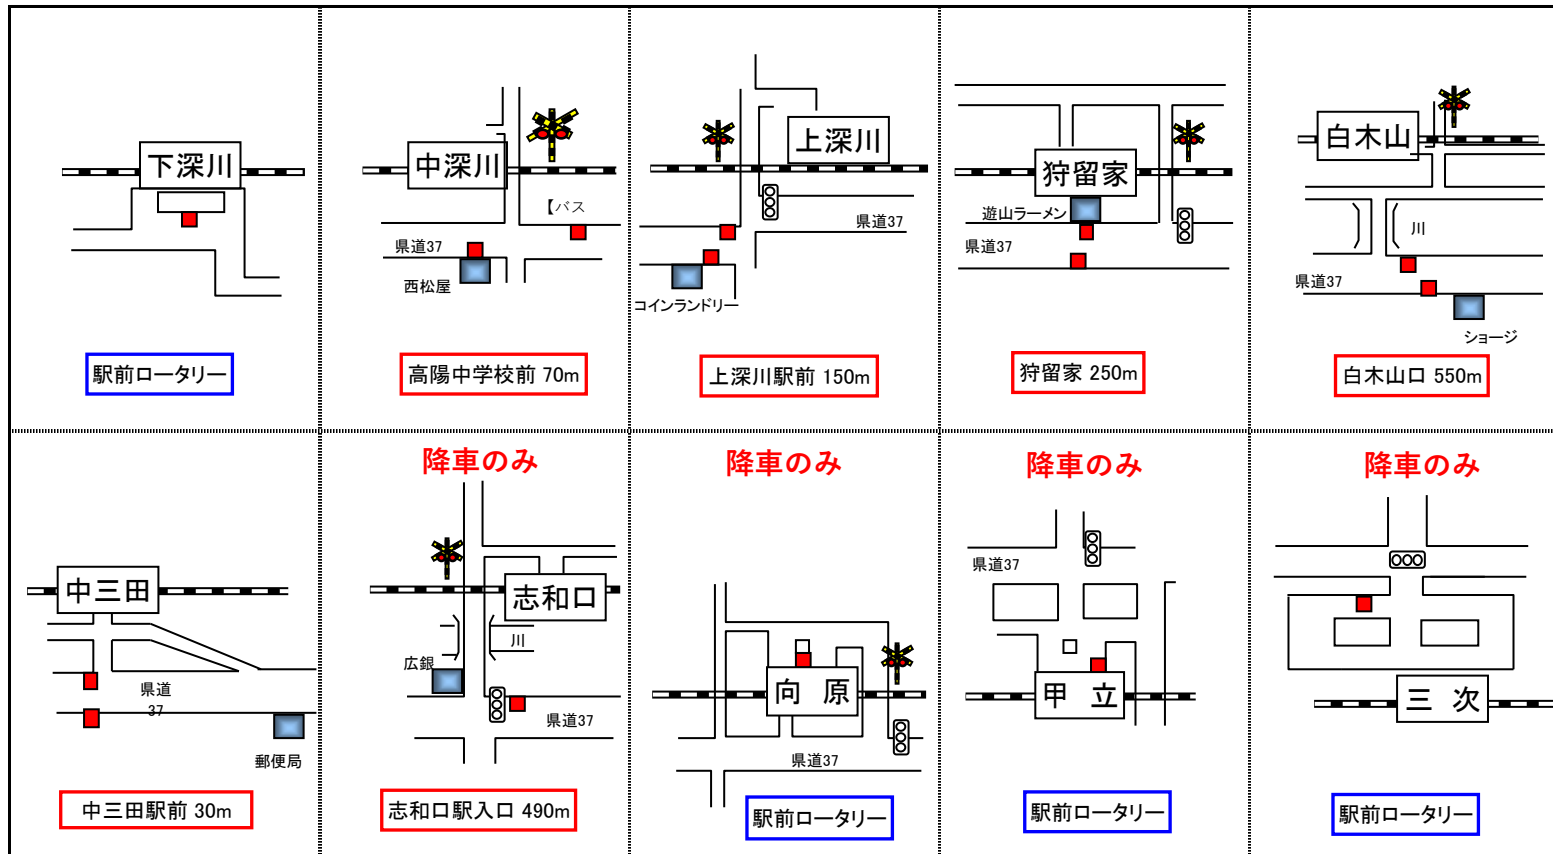

2021年11月5日
西日本旅客鉄道株式会社

芸備線下深川～中三田駅間における昼間時間帯の集中工事(12月)の 代行バス時刻等のお知らせについて

芸備線 下深川～中三田駅間において実施する昼間時間帯の集中工事について、列車の運休に伴う代行輸送の詳細が決まりましたのでお知らせいたします。

ご利用のお客様には大変ご迷惑をおかけしますが、ご理解とご協力をお願いいたします。

運休区間	芸備線 下深川～中三田駅間
実施日	2021年12月7日(火)～10日(金)
運休列車時刻 代行バス時刻	別紙1参照
代行バスのりば	別紙2参照
乗車方法	バスの乗降時にJRの乗車券類(定期券、回数券、普通乗車券等)をご提示下さい。

芸備線 鉄道バス代行 停車位置

凡例

バス停留所

目標物