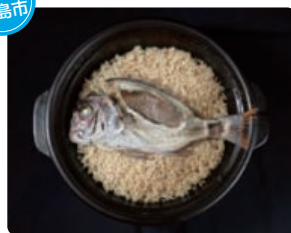

広島県
広島市

瀬戸内料理 喜久本店
熟成鯛めし・各種お弁当

山口県
下関市