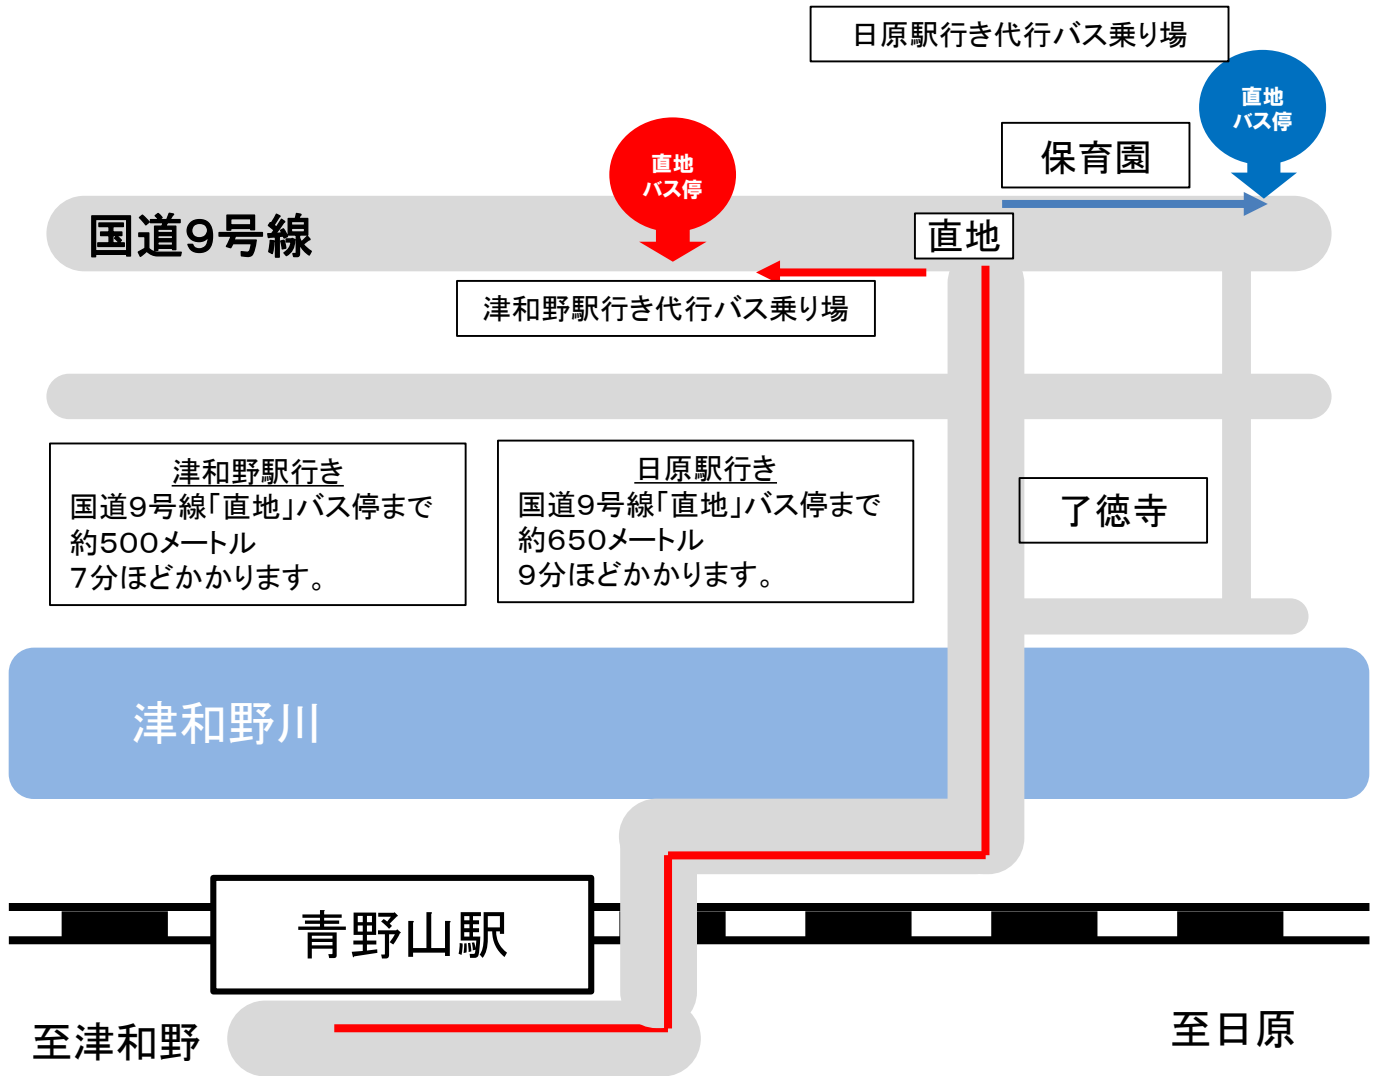

山口線 昼間列車運休についてのお知らせ

JR西日本をご利用いただきありがとうございます。

この度、線路設備の改良工事を実施するため、山口線の昼間帯の一部列車を運休し、代行輸送を行います。実施日、運休列車等は以下のとおりです。お客様にはご迷惑をおかけいたしますが、ご理解とご協力をお願いいたします。

実施日 ●2021年11月16日(火)～19日(金)

●2021年12月7日(火)～10日(金)

運休区間 山口線 地福駅～日原駅

至徳佐

至地福

鉄道代行バスのりばのご案内

国道9号線

バス
のりば

駅を出て左側に止まります

徳佐駅

至船平山

至鍋倉

鉄道代行バスのりばのご案内

鉄道代行バスのりばのご案内

駅入口正面に停まります

バス
のりば

津和野駅

至青野山

至船平山

鉄道代行バスのりばのご案内

鉄道代行バスのりばのご案内