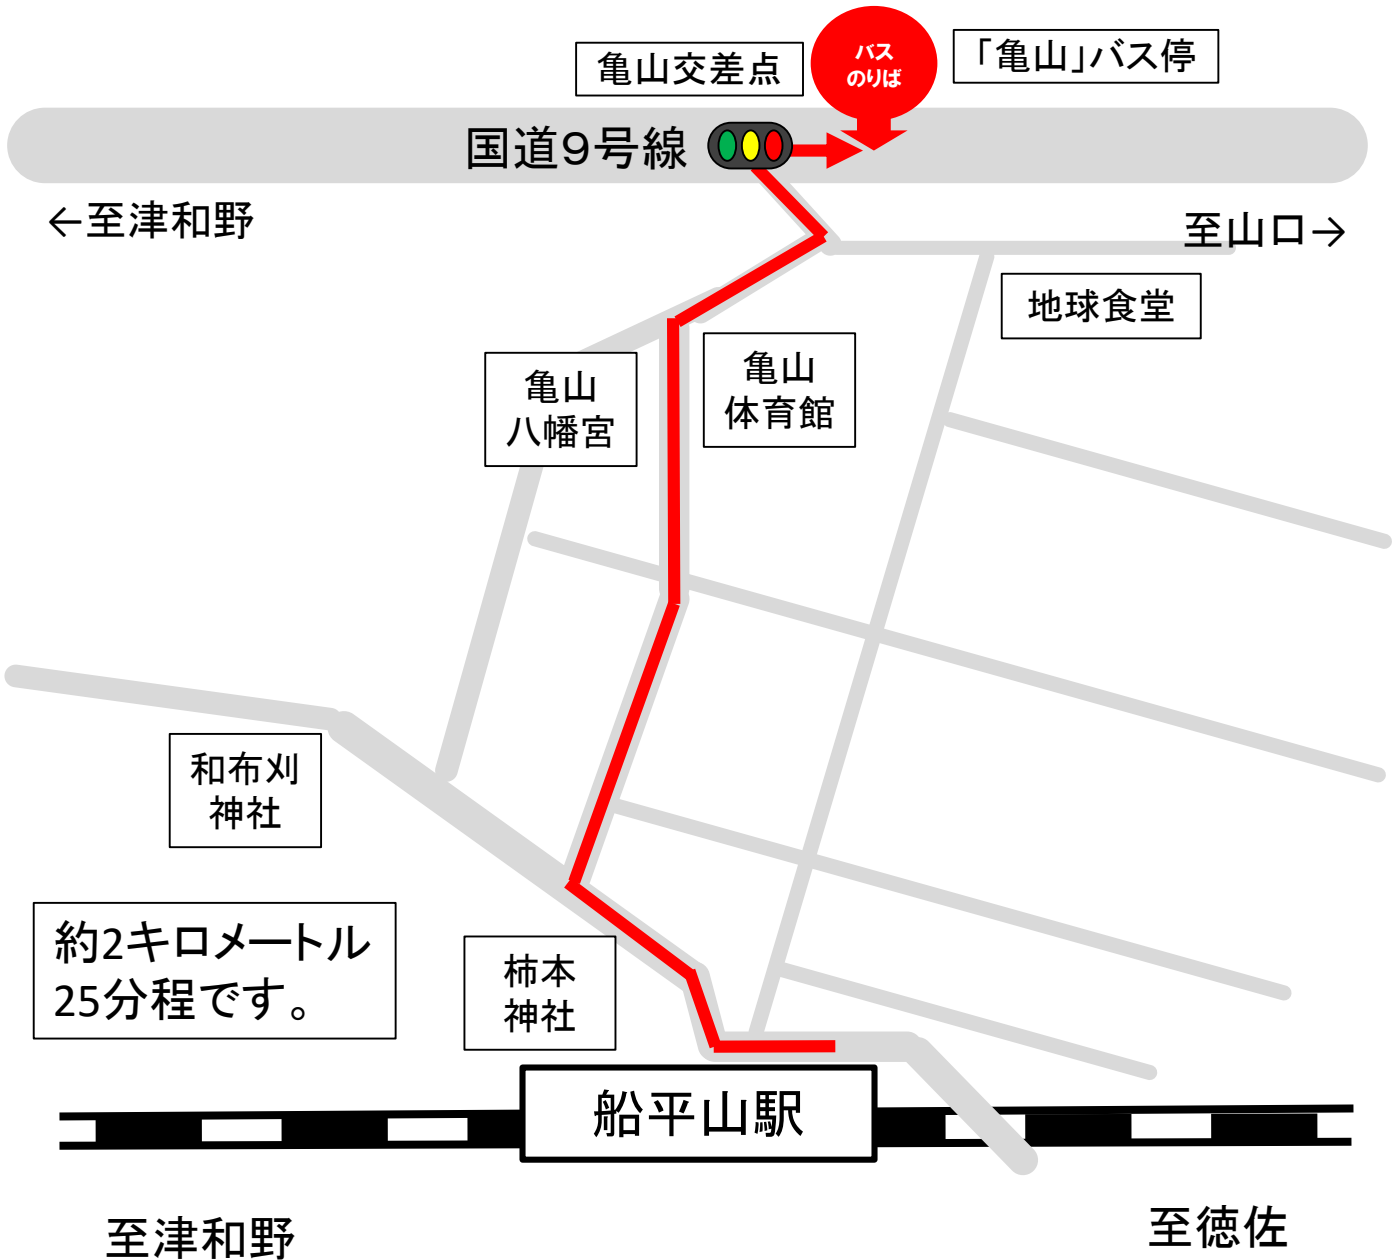

2021年10月15日
西日本旅客鉄道株式会社

山口線 地福駅～日原駅間における昼間時間帯集中工事による 代行バス時刻等のお知らせについて

山口線 地福駅～日原駅間において実施する、昼間時間帯集中工事における列車の運休に伴う代行輸送の詳細が決まりましたのでお知らせいたします。

ご利用のお客様には大変ご不便をおかけしますが、ご理解とご協力をお願いいたします。

運休区間	山口線 地福駅～日原駅間
実施日	2021年11月16日(火)～19日(金) 2021年12月7日(火)～10日(金)
運休列車時刻 代行バス時刻	別紙1参照
代行バスのりば	別紙2参照
乗車方法	バスの乗降時にJRの乗車券類(定期券、回数券、普通乗車券等)をご提示下さい。

山口線 昼間列車運休についてのお知らせ

JR西日本をご利用いただきありがとうございます。

この度、線路設備の改良工事を実施するため、山口線の昼間帯の一部列車を運休し、代行輸送を行います。実施日、運休列車等は以下のとおりです。お客様にはご迷惑をおかけいたしますが、ご理解とご協力をお願いいたします。

実施日 ●2021年11月16日(火)～19日(金)

●2021年12月7日(火)～10日(金)

運休区間 山口線 地福駅～日原駅

至徳佐

至地福

鉄道代行バスのりばのご案内

国道9号線

バス
のりば

駅を出て左側に止まります

徳佐駅

至船平山

至鍋倉

鉄道代行バスのりばのご案内

鉄道代行バスのりばのご案内

駅入口正面に停まります

バス
のりば

津和野駅

至青野山

至船平山