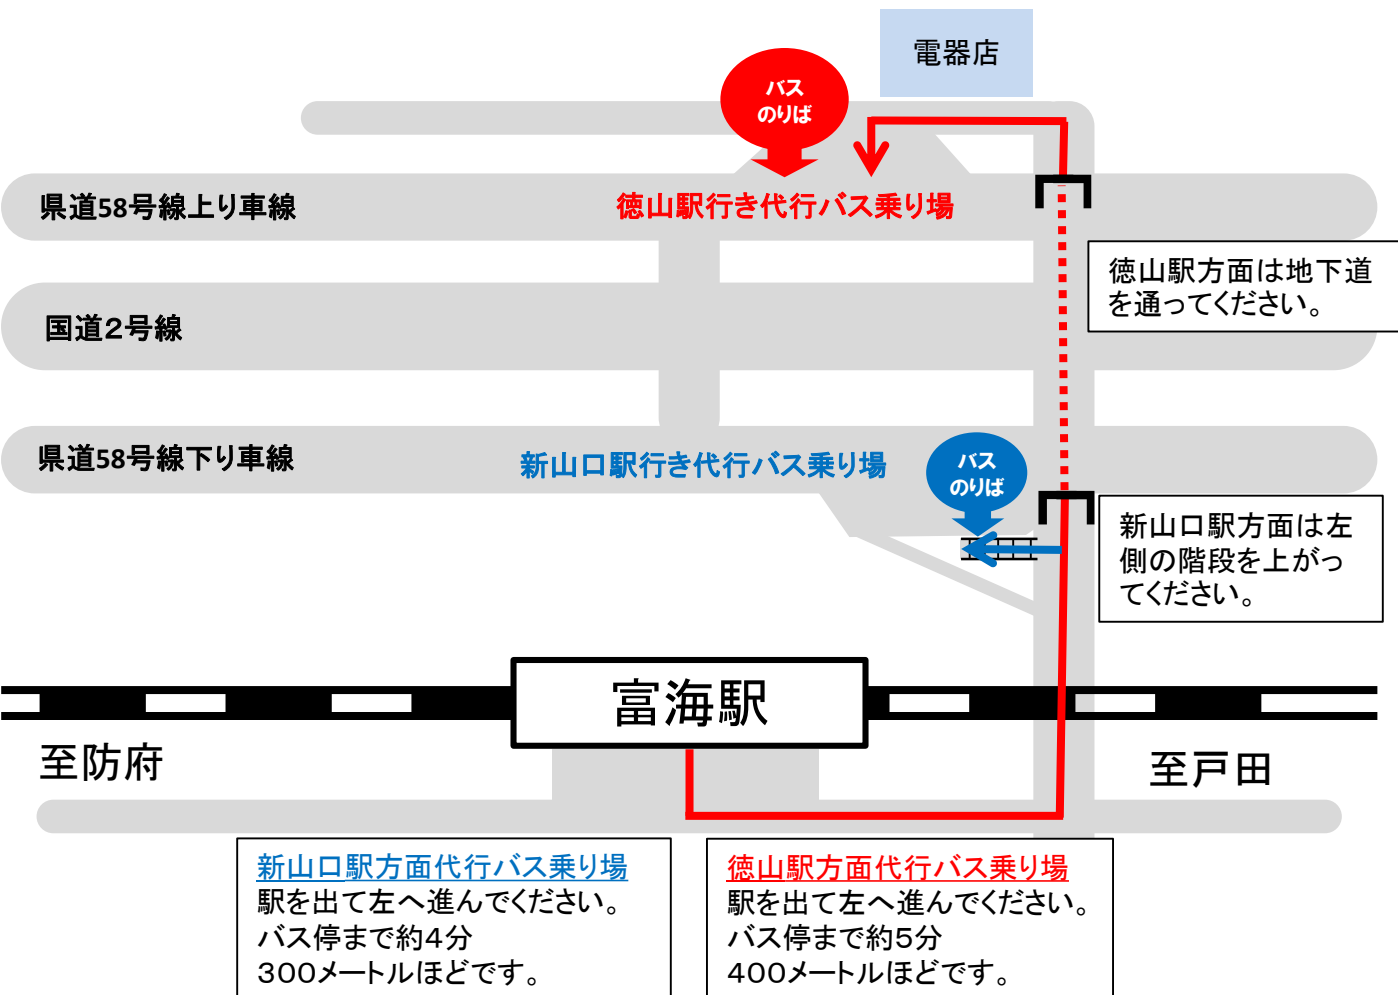

2021年10月15日
西日本旅客鉄道株式会社

山陽本線 徳山駅～新山口駅間における昼間時間帯集中工事による 代行バス時刻等のお知らせについて

山陽本線 徳山駅～新山口駅間において実施する、昼間時間帯集中工事における列車の運休に伴う代行輸送の詳細が決まりましたのでお知らせいたします。

ご利用のお客様には大変ご不便をおかけしますが、ご理解とご協力をお願いいたします。

| | |
|------------------|--|
| 運休区間 | 山陽本線 徳山駅～新山口駅間 |
| 実施日 | 2021年11月15日（月） |
| 運休列車時刻 代行バス時刻 | 別紙1参照 |
| 代行バスのりば | 別紙2参照 |
| 乗車方法 | バスの乗降時にJRの乗車券類(定期券、回数券、普通乗車券等)をご提示下さい。 |

※新山口～下関駅間は、通常ダイヤ通りに運行します。

※3329Mおよび3334Mの代行バスについては防府駅までの運行のため、防府駅以西または以東にお越しのお客様は防府駅にて乗り換えが必要となります。予めご了承ください。

- 代行バスから列車への接続はいたしません。 ※代行バスは道路事情等により予定時刻通りに運行ができないことがあります。
- 代行バスをご利用の際は、事前に目的地までの乗車券類(定期券・回数券含む)をお買い求めの上、ご乗車ください。
(代行バス乗降の際は、JR線の乗車券類を係員にご提示ください)
- 代行バスの乗降場所については、最寄りの駅の掲示をご覧ください。 ※駅から距離のある箇所もありますのでご注意ください。

ご利用のお客様にはご迷惑をおかけいたしますが、ご理解とご協力をお願いいたします。

鉄道代行バスのりばのご案内

- ・代行バスは、JRのきっぷ、定期券、回数券等でご利用いただけます。
- ・代行バスは道路状況により、予定時刻通りに運行できないことがありますので、バス⇄列車との乗り継ぎができないことがあります。

鉄道代行バスのりばのご案内

- ・代行バスは、JRのきっぷ、定期券、回数券等でご利用いただけます。
- ・代行バスは道路状況により、予定時刻通りに運行できないことがありますので、バス⇄列車との乗り継ぎができないことがあります。

鉄道代行バスのりばのご案内

- ・代行バスは、JRのきっぷ、定期券、回数券等でご利用いただけます。
- ・代行バスは道路状況により、予定時刻通りに運行できないことがありますので、バス⇄列車との乗り継ぎができないことがあります。

鉄道代行バスのりばのご案内

- ・代行バスは、JRのきっぷ、定期券、回数券等でご利用いただけます。
- ・代行バスは道路状況により、予定時刻通りに運行できないことがありますので、バス⇔列車との乗り継ぎができないことがあります。