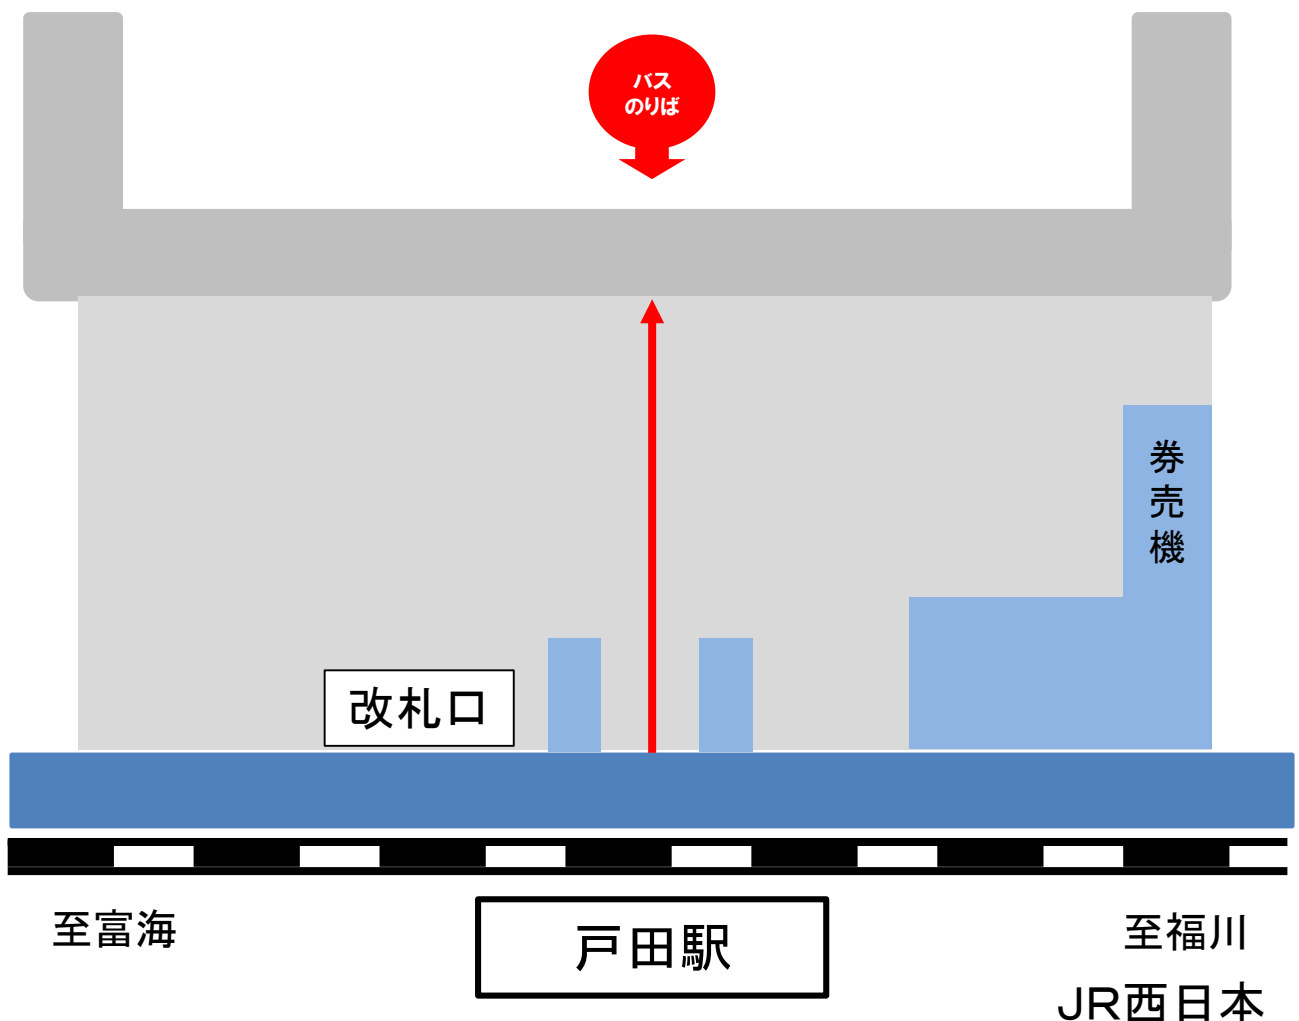

鉄道代行バスのりばのご案内

- ・代行バスは、JRのきっぷ、定期券、回数券等でご利用いただけます。
- ・代行バスは道路状況により、予定時刻通りに運行できないことがありますので、バス⇄列車との乗り継ぎができないことがあります。