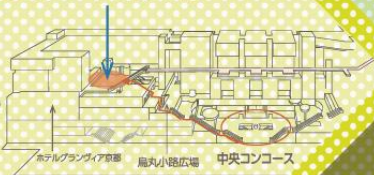

京都駅ビル7F東広場

11:00
-17:00

10/23は13:00-17:00
11/7は11:00-16:00

入場無料

作品展示

京都市立芸術大学より彫刻、構想設計、VD 各専攻の学生有志が作品を展示

▷工芸マルシェ

工芸科の学生による工芸作品やアクセサリーの販売(10/23-24、11/6-7の土日開催)

▷茶の湯を彩る文様を使って菓子盆をつくらう ▷“漆の絵付け”ワークショップ

茶道部によるワークショップ ※有料。詳細は裏面にて(工芸マルシェと同日程に開催)

フライヤー表面:京都市立芸術大学 大学院美術研究科ビジュアル・
デザイン修士1回生 周戸夏音(イラスト)/川添紗奈(デザイン)