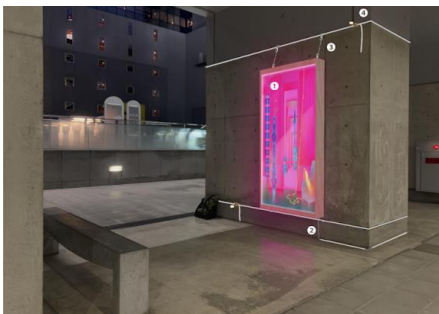

京都芸大が京都駅ビルにやってくる！ 京都駅ビル芸術祭2021～中継地点 from 京芸～開催！

京都駅ビルでは、2023年京都駅東部エリアへの移転を予定している京都市立芸術大学と連携したイベント「京都駅ビル芸術祭2021～中継地点 from 京芸」を下記の日程で開催します。作品展示や工芸マルシェ、ワークショップなど若いアーティストたちの作品に触れ、芸術の秋を体感してください。

記

1. 名 称 京都駅ビル芸術祭2021～中継地点 from 京芸～
2. 開催期間 2021年10月23日（土）～11月7日（日）
  11:00～17:00（予定）
  ※10月23日のみ13:00～17:00、11月7日のみ11:00～16:00
3. 開催場所 京都駅ビル7階 東広場
4. 開催内容 (1)作品展示
  東広場北ピロティ部分を中心に、彫刻専攻、構想設計専攻、ビジュアル・デザイン専攻の学生 総勢11名による作品展示を行います。
  (2)工芸マルシェ
  工芸科の学生による工芸作品やアクセサリーの販売を行います。
  (10月23日（土）、24日（日）、11月6日（土）、7日（日）の4日間開催）
  (3)「漆の絵付け」ワークショップ【当日受付／先着順】
  茶道部によるワークショップです。茶道で使用する懐紙サイズ程の菓子盆に本漆のステンシルで絵付けを行います。
  定 員：45名（4日間の合計／定員に達し次第終了）
  参加料：1名当たり1,800円（税込）※所要時間は1回約15分です。
5. 主 催 京都駅ビル開発（株）・京都市立芸術大学

<作品イメージ>