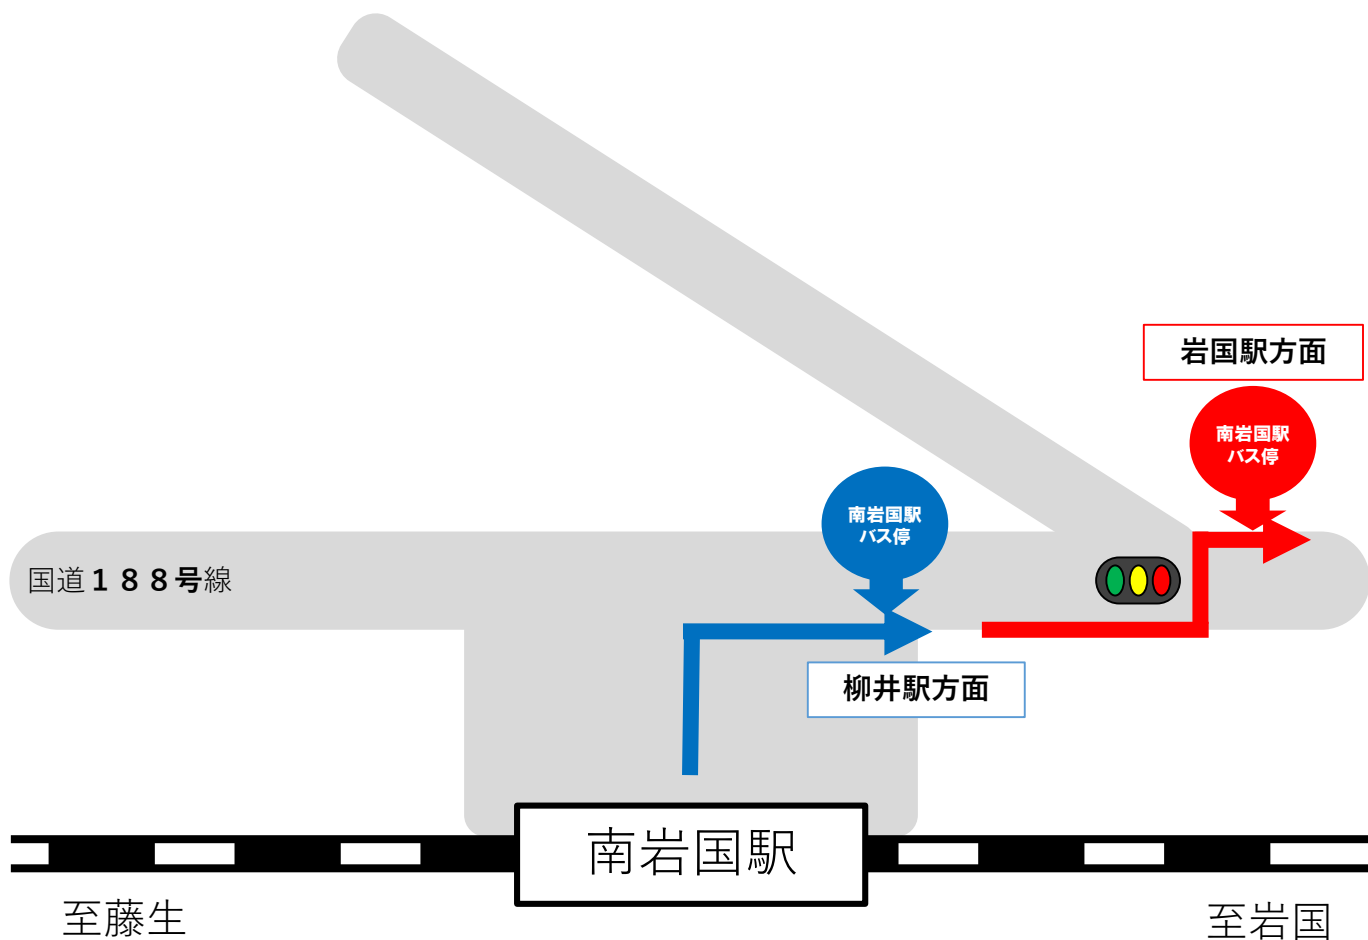

鉄道代行バスのりばのご案内

ご利用の際には、事前にJRの普通乗車券、定期券、回数券等をお買い求め下さい。