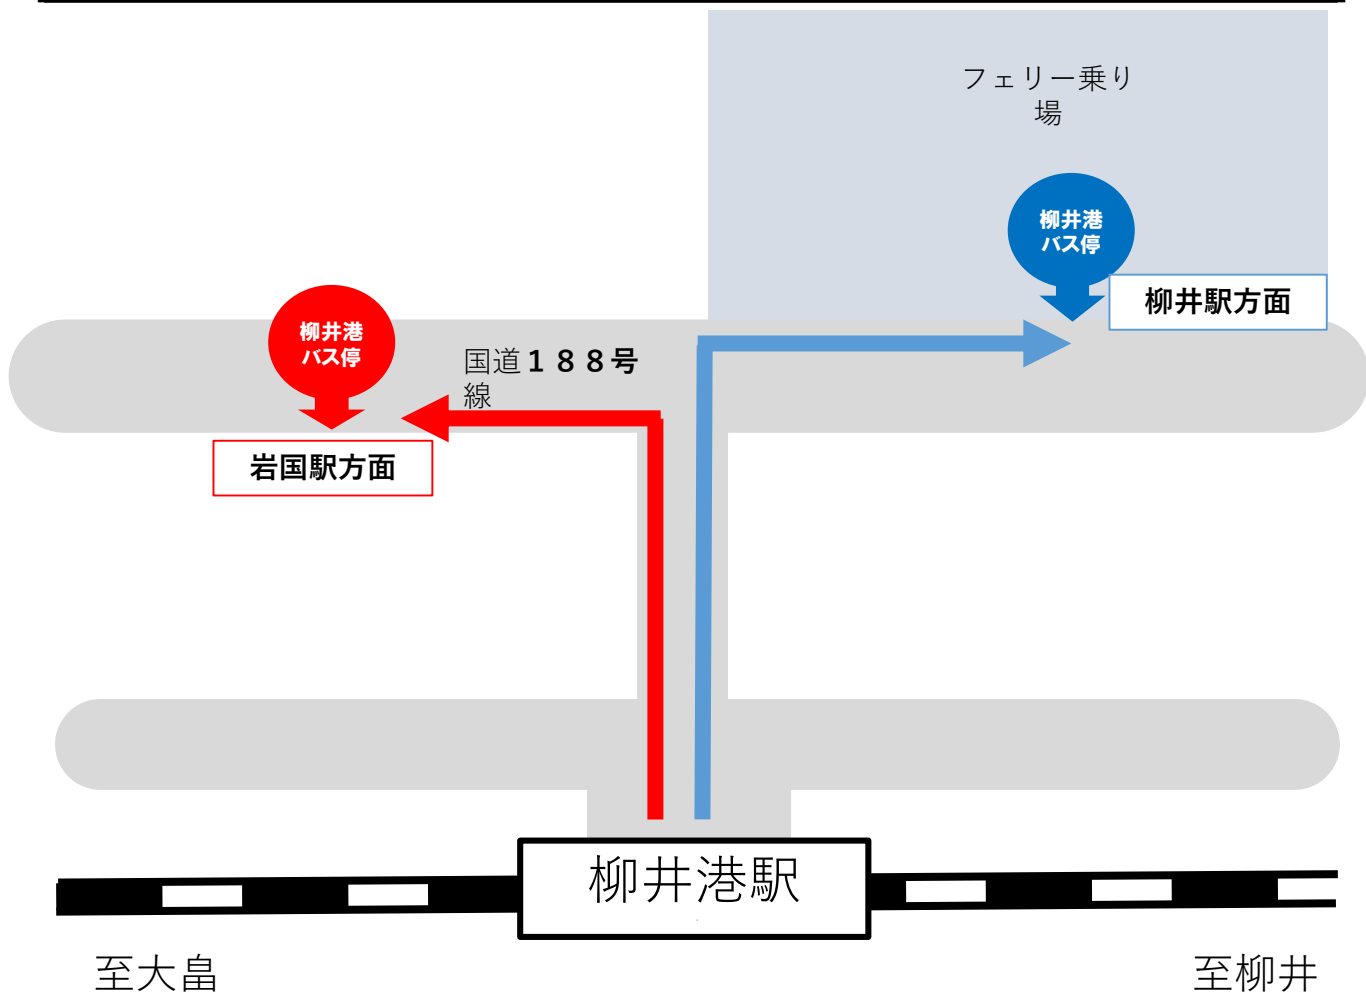

鉄道代行バスのりばのご案内

ご利用の際には、事前にJRの普通乗車券、定期券、回数券等をお買い求め下さい。