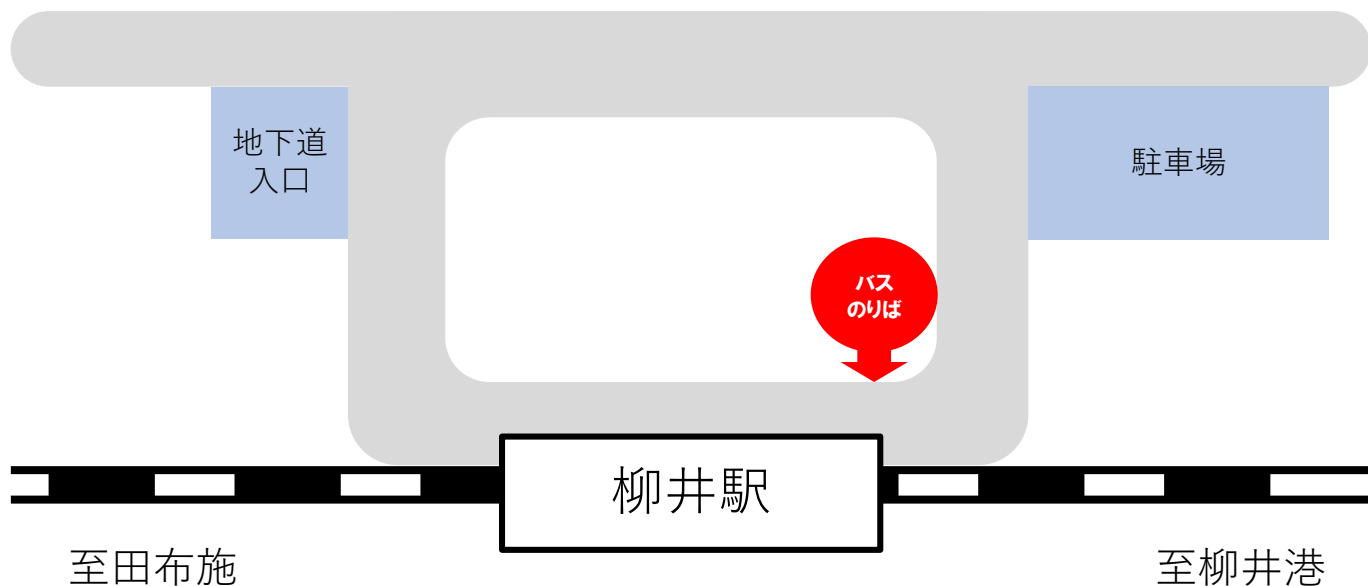

鉄道代行バスのりばのご案内

ご利用の際には、事前にJRの普通乗車券、定期券、回数券等をお買い求め下さい。