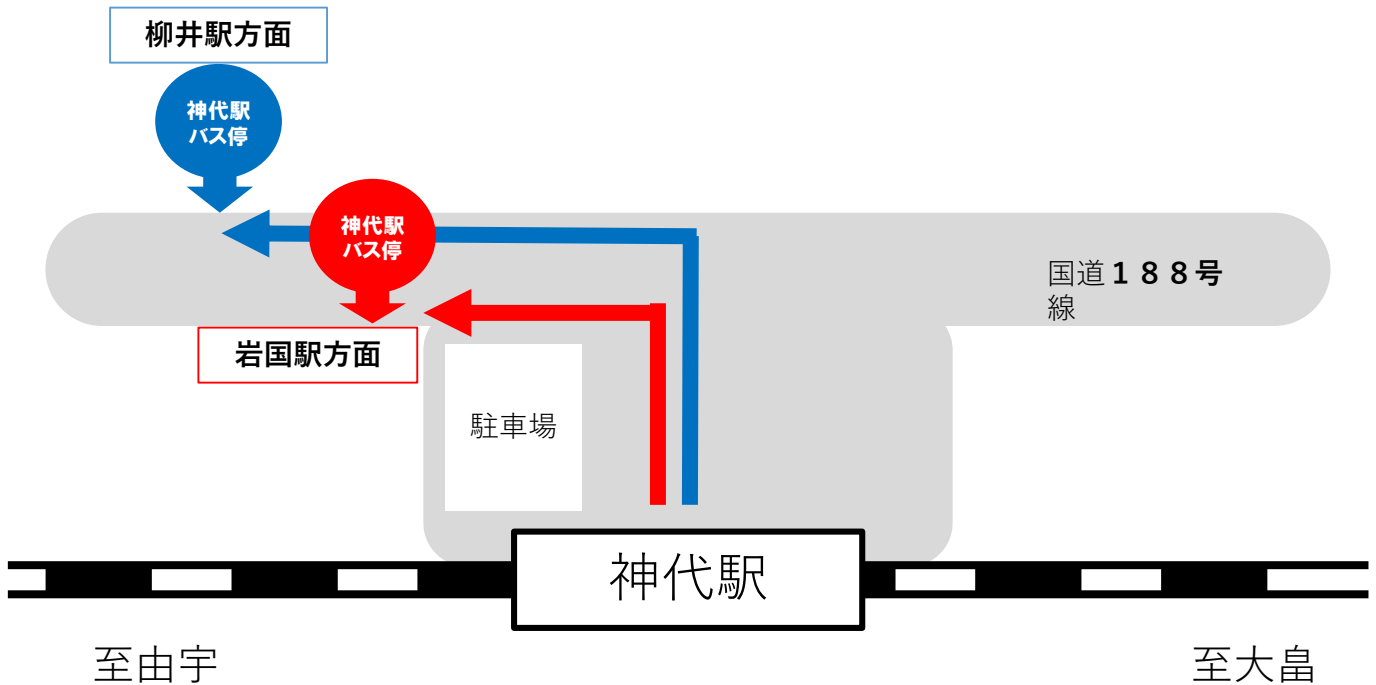

鉄道代行バスのりばのご案内

ご利用の際には、事前にJRの普通乗車券、定期券、回数券等をお買い求め下さい。