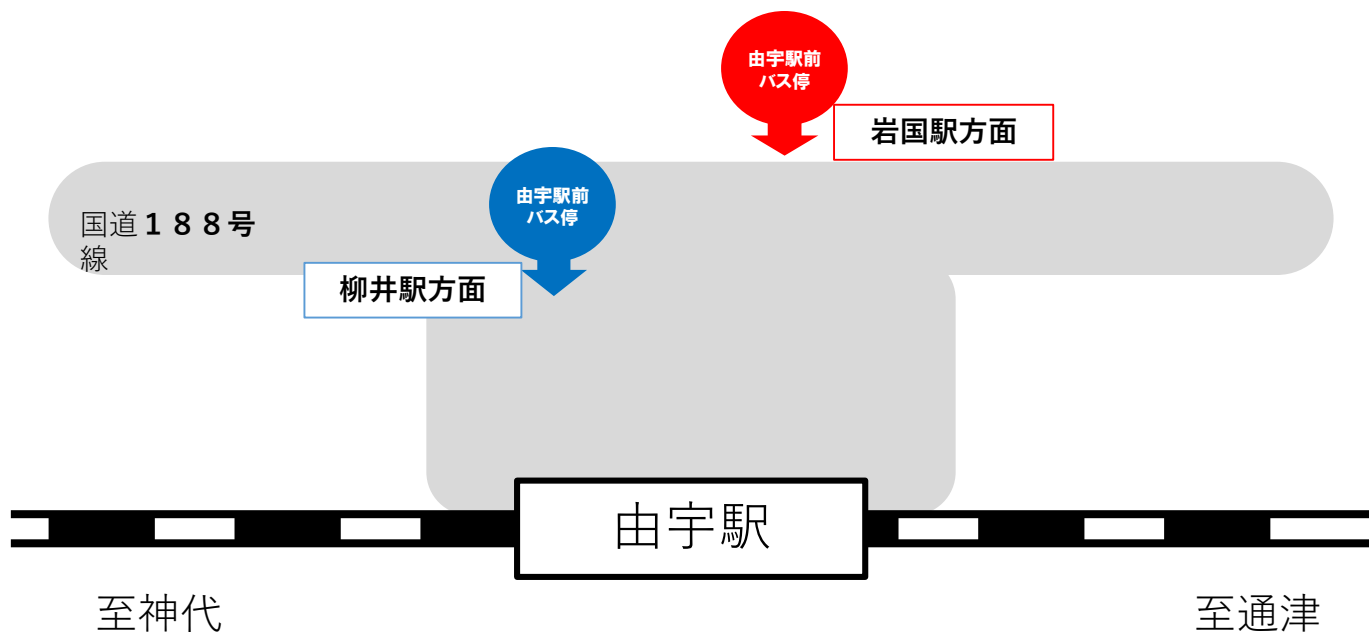

鉄道代行バスのりばのご案内

ご利用の際には、事前にJRの普通乗車券、定期券、回数券等をお買い求め下さい。