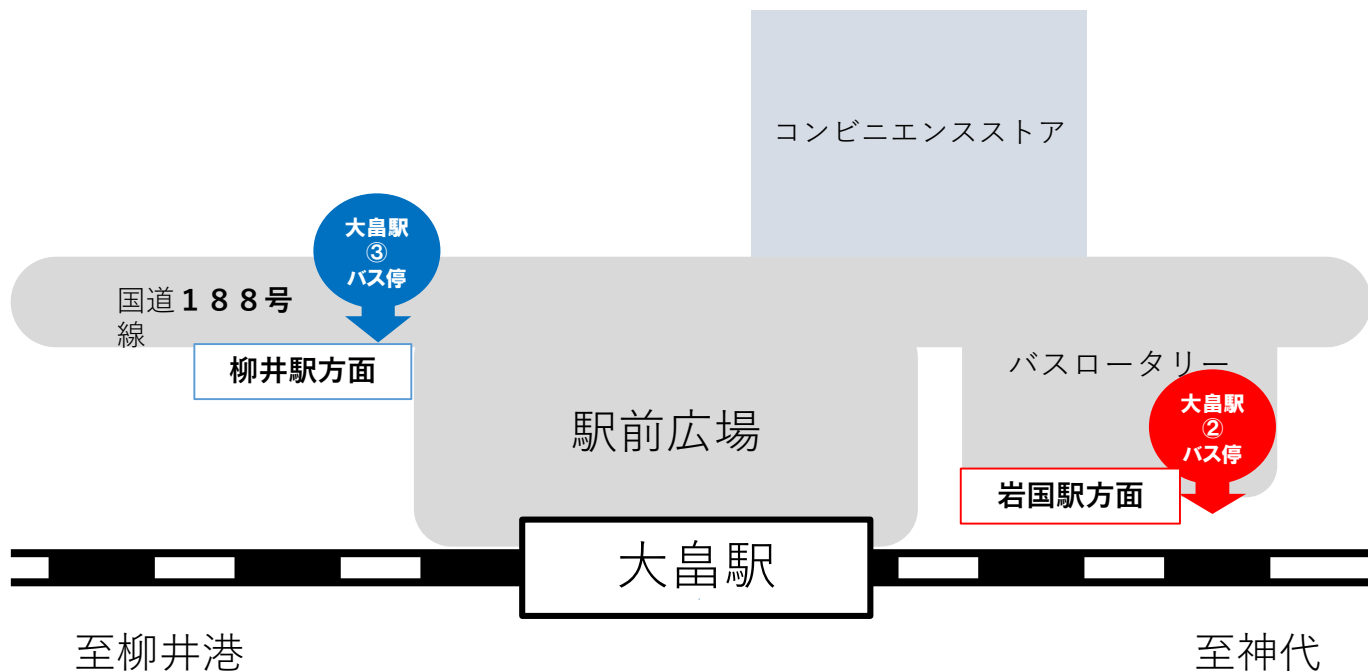

鉄道代行バスのりばのご案内

ご利用の際には、事前にJRの普通乗車券、定期券、回数券等をお買い求め下さい。