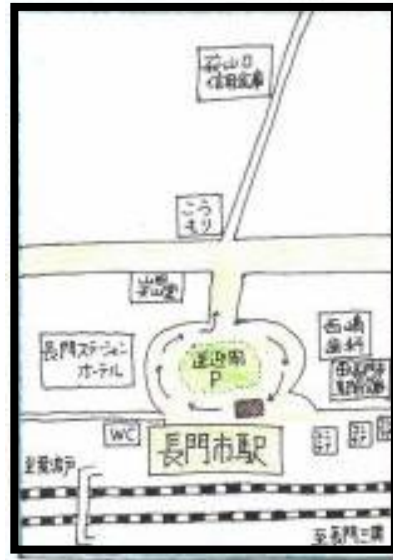

○代行輸送をご利用の際は、事前に目的地までの乗車券類(定期券・回数券含む)をお買い求めの上、ご乗車ください。(乗降の際は、JR線の乗車券類を係員にご提示ください。)

○道路事情等により、東萩駅では、バスから列車への接続は考慮いたしておりません。

ご利用のお客様にはご迷惑をおかけいたしますが、ご理解とご協力をお願いいたします。

【別紙2】長門市～東萩駅 代行バスのりばのご案内

…駅前ロータリーでバスへご乗車下さい
…バス乗車位置へご移動をお願いします。道路横断にご注意下さい

【長門市駅】

【長門三隅駅】

三隅駅バス停

【飯井駅】

代行バスは
停車しません。

【三見駅】

【玉江駅】

玉江駅前バス停