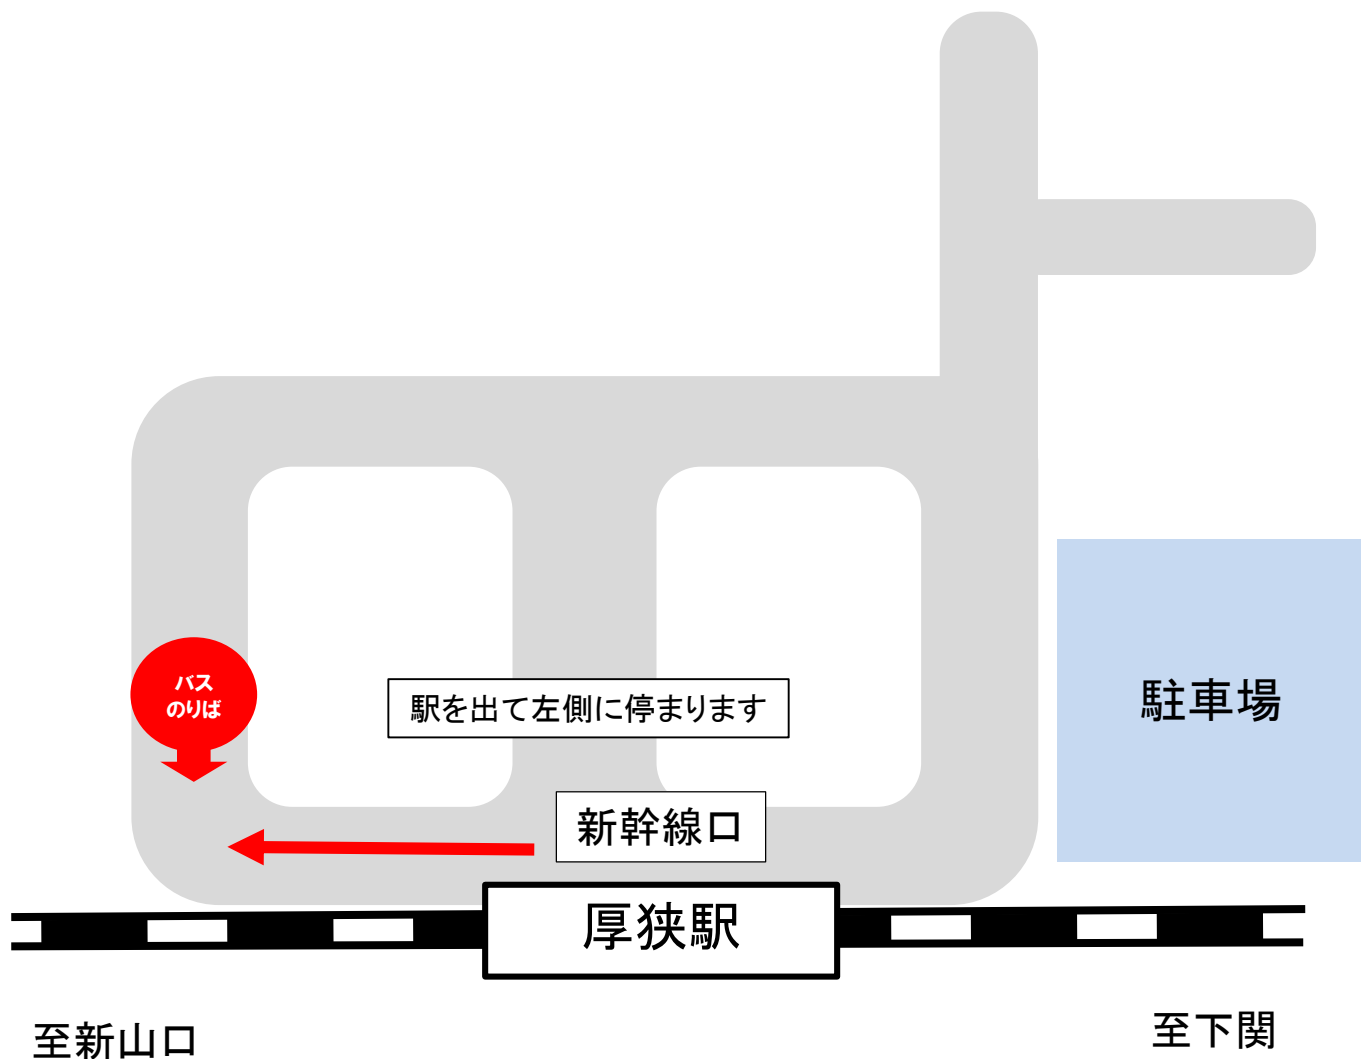

鉄道代行バス乗り場のご案内

ご利用の際には、事前にJRの普通乗車券、定期券、回数券等をお買い求め下さい。