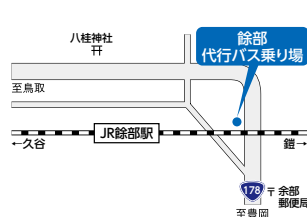

※ 特急はまかぜ3号(大阪駅 12:23発・香住駅 15:32着)は列車運用の都合上、全区間で運転休止となります。

《上り方面 (浜坂→香住)》 ※道路事情によりバスが遅れる可能性があります。

運休列車					バス代行区間・発車予定時刻				
浜坂 Hamasaaka 発	久谷 Kutani 発	餘部 Amarube 発	鎧 Yoroi 発	香住 Kasumi 着	浜坂 Hamasaaka 発	久谷 Kutani 発	餘部 Amarube 発	鎧 Yoroi 発	香住 Kasumi 着
浜坂駅 8:02発(香住駅 8:27着、豊岡駅 9:10着)の列車までは、通常通り運転いたします。									
10:28	10:36	10:43	10:47	10:53	10:40	10:50	10:59	11:09	11:20
12:06	12:13	12:20	12:23	12:30					
13:30	特急はまかぜ4号			13:48					
14:12	14:20	14:27	14:30	14:37	14:25	14:35	14:44	14:54	15:05
浜坂駅 16:07発(香住駅 16:31着、豊岡駅 17:15着)の列車からは、通常通り運転いたします。									

バス乗り場ご案内図

※鎧、餘部、久谷のバス乗り場は、各駅から離れていますので、ご注意ください。

香住

鎧

餘部

久谷

浜坂