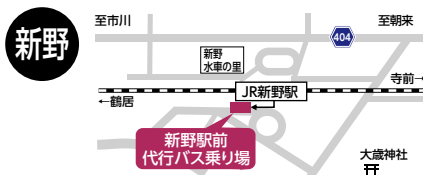

お知らせ 播但線一部列車の運休及びバス代行実施について

JR西日本では、線路設備の集中工事のため、一部列車を運休し、代行バスを運行させていただきます。ご利用のお客様には大変ご迷惑をおかけいたしますが、ご理解とご協力をお願いいたします。

実施日	実施区間
2021年10月4日(月)、5日(火)、6日(水) 2021年10月25日(月)、26日(火)、27日(水)	福崎～寺前

《下り方面（福崎→寺前）》 ※道路事情によりバスが遅れる可能性があります。

運休列車					バス代行区間・発車予定時刻				
福崎 Fukusaki 発	甘地 Amazi 発	鶴居 Tsurui 発	新野 Niino 発	寺前 Teramae 着	福崎 Fukusaki 発	甘地 Amazi 発	鶴居 Tsurui 発	新野 Niino 発	寺前 Teramae 着
福崎駅 9:10発(寺前駅 9:26着)の列車までは、通常通り運転いたします。									
					9:55	10:08	10:16	10:21	10:26
10:20	10:24	10:32	10:36	10:39	10:30	10:43	10:51	10:56	11:01
11:02	特急はまかぜ1号				11:13				
11:21	11:26	11:32	11:37	11:40	11:26	11:39	11:47	11:52	11:57
12:21	12:26	12:32	12:37	12:40	12:26	12:39	12:47	12:52	12:57
13:21	13:26	13:32	13:37	13:40					
13:43	特急はまかぜ3号				13:53				
14:17	14:21	14:26	14:30	14:33	14:25	14:38	14:46	14:51	14:56
福崎駅 15:15発(寺前駅 15:33着)の列車からは、通常通り運転いたします。									

《上り方面（寺前→福崎）》 ※道路事情によりバスが遅れる可能性があります。

運休列車					バス代行区間・発車予定時刻				
寺前 Teramae 発	新野 Niino 発	鶴居 Tsurui 発	甘地 Amazi 発	福崎 Fukusaki 着	寺前 Teramae 発	新野 Niino 発	鶴居 Tsurui 発	甘地 Amazi 発	福崎 Fukusaki 着
寺前駅 8:30発(福崎駅 8:46着、姫路駅 9:14着)の列車までは、通常通り運転いたします。									
9:31	9:35	9:39	9:43	9:47	9:45	9:50	9:55	10:03	10:16
10:25	10:28	10:32	10:36	10:40	10:45	10:50	10:55	11:03	11:16
11:25	11:29	11:32	11:37	11:40	11:25	11:30	11:35	11:43	11:56
12:25	12:29	12:32	12:37	12:40					
13:25	13:29	13:32	13:37	13:41	13:30	13:35	13:40	13:48	14:01
14:15	14:19	14:26	14:30	14:34	14:30	14:35	14:40	14:48	15:01
寺前駅 15:14発(福崎駅 15:32着、姫路駅 15:58着)の列車からは、通常通り運転いたします。									

※ 特急はまかぜ4号(浜坂駅 13:30発・大阪駅 17:05着)は列車運用の都合上、全区間で運転休止となります。

バス乗り場ご案内図

※甘地、鶴居のバス乗り場は、各駅から離れていますので、ご注意ください。

お知らせ 山陰本線一部列車の運休及びバス代行実施について

JR西日本では、線路設備の集中工事のため、一部列車を運休し、代行バスを運行させていただきます。ご利用のお客様には大変ご迷惑をおかけいたしますが、ご理解とご協力をお願いいたします。