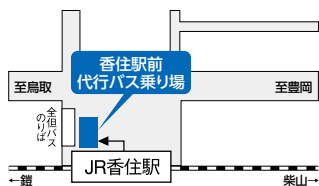

※ 特急はまかぜ3号(大阪駅 12:23発・香住駅 15:32着)は列車運用の都合上、全区間で運転休止となります。

《上り方面 (浜坂→香住)》 ※道路事情によりバスが遅れる可能性があります。

運休列車					バス代行区間・発車予定時刻				
浜坂 Hamasaaka 発	久谷 Kutani 発	餘部 Amarube 発	鎧 Yoroi 発	香住 Kasumi 着	浜坂 Hamasaaka 発	久谷 Kutani 発	餘部 Amarube 発	鎧 Yoroi 発	香住 Kasumi 着
浜坂駅 8:02発(香住駅 8:27着、豊岡駅 9:10着)の列車までは、通常通り運転いたします。									
10:28	10:36	10:43	10:47	10:53	10:40	10:50	10:59	11:09	11:20
12:06	12:13	12:20	12:23	12:30					
13:30	特急はまかぜ4号			13:48					
14:12	14:20	14:27	14:30	14:37	14:25	14:35	14:44	14:54	15:05
浜坂駅 16:07発(香住駅 16:31着、豊岡駅 17:15着)の列車からは、通常通り運転いたします。									

バス乗り場ご案内図

※鎧、餘部、久谷のバス乗り場は、各駅から離れていますので、ご注意ください。

香住

鎧

餘部

久谷

浜坂