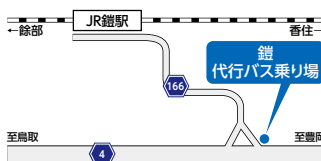

※ 特急はまかぜ4号(浜坂駅 13:30発・大阪駅 17:05着)は列車運用の都合上、全区間で運転休止となります。

バス乗り場ご案内図

※甘地、鶴居のバス乗り場は、各駅から離れていますので、ご注意ください。

お知らせ 山陰本線一部列車の運休及びバス代行実施について

JR西日本では、線路設備の集中工事のため、一部列車を運休し、代行バスを運行させていただきます。ご利用のお客様には大変ご迷惑をおかけいたしますが、ご理解とご協力をお願いいたします。

実施日	実施区間
2021年10月25日(月)、26日(火)、27日(水)	香住 ~ 浜坂

《下り方面 (香住→浜坂)》 ※道路事情によりバスが遅れる可能性があります。

運休列車					バス代行区間・発車予定時刻				
香住 Kasumi 発	鎧 Yoroi 発	餘部 Amarube 発	久谷 Kutani 発	浜坂 Hamasaaka 着	香住 Kasumi 発	鎧 Yoroi 発	餘部 Amarube 発	久谷 Kutani 発	浜坂 Hamasaaka 着
香住駅 8:31発(浜坂駅 8:56着)の列車までは、通常通り運転いたします。									
10:54	11:02	11:05	11:12	11:18					
12:31	12:38	12:43	12:50	12:56					
12:52	特急はまかぜ1号			13:09					
					13:05	13:16	13:26	13:35	13:45
14:44	14:52	14:56	15:03	15:09					
					15:35	15:46	15:56	16:05	16:15
香住駅 16:53発(浜坂駅 17:17着)の列車からは、通常通り運転いたします。									

※ 特急はまかぜ3号(大阪駅 12:23発・香住駅 15:32着)は列車運用の都合上、全区間で運転休止となります。

《上り方面 (浜坂→香住)》 ※道路事情によりバスが遅れる可能性があります。

運休列車					バス代行区間・発車予定時刻				
浜坂 Hamasaaka 発	久谷 Kutani 発	餘部 Amarube 発	鎧 Yoroi 発	香住 Kasumi 着	浜坂 Hamasaaka 発	久谷 Kutani 発	餘部 Amarube 発	鎧 Yoroi 発	香住 Kasumi 着
浜坂駅 8:02発(香住駅 8:27着、豊岡駅 9:10着)の列車までは、通常通り運転いたします。									
10:28	10:36	10:43	10:47	10:53	10:40	10:50	10:59	11:09	11:20
12:06	12:13	12:20	12:23	12:30					
13:30	特急はまかぜ4号			13:48					
14:12	14:20	14:27	14:30	14:37	14:25	14:35	14:44	14:54	15:05
浜坂駅 16:07発(香住駅 16:31着、豊岡駅 17:15着)の列車からは、通常通り運転いたします。									

バス乗り場ご案内図

※鎧、餘部、久谷のバス乗り場は、各駅から離れていますので、ご注意ください。

香住

鎧

餘部

久谷

浜坂