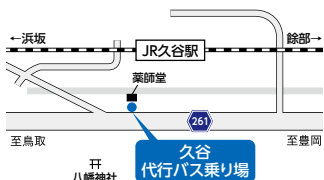

※ 特急はまかぜ3号(大阪駅 12:23発・香住駅 15:32着)は列車運用の都合上、全区間で運転休止となります。

《上り方面 (浜坂→香住)》 ※道路事情によりバスが遅れる可能性があります。

運休列車					バス代行区間・発車予定時刻				
浜坂 Hamasaaka 発	久谷 Kutani 発	餘部 Amarube 発	鎧 Yoroi 発	香住 Kasumi 着	浜坂 Hamasaaka 発	久谷 Kutani 発	餘部 Amarube 発	鎧 Yoroi 発	香住 Kasumi 着
浜坂駅 8:02発(香住駅 8:27着、豊岡駅 9:10着)の列車までは、通常通り運転いたします。									
10:28	10:36	10:43	10:47	10:53	10:40	10:50	10:59	11:09	11:20
12:06	12:13	12:20	12:23	12:30					
13:30	特急はまかぜ4号			13:48					
14:12	14:20	14:27	14:30	14:37	14:25	14:35	14:44	14:54	15:05
浜坂駅 16:07発(香住駅 16:31着、豊岡駅 17:15着)の列車からは、通常通り運転いたします。									

バス乗り場ご案内図

※鎧、餘部、久谷のバス乗り場は、各駅から離れていますので、ご注意ください。

香住

鎧

餘部

久谷

浜坂