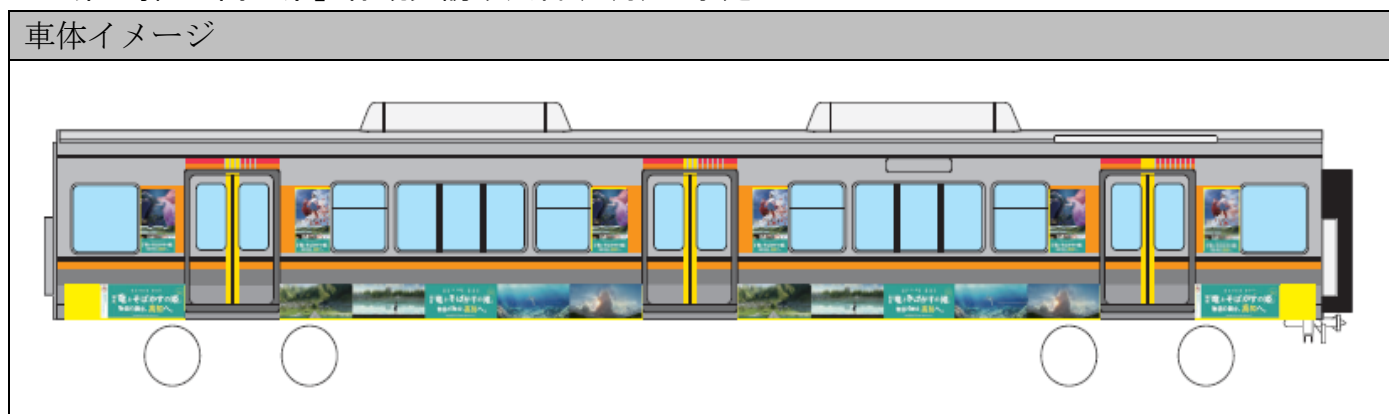

2021年7月29日
西日本旅客鉄道株式会社
株式会社JR西日本コミュニケーションズ

323系車体による、「大阪環状線60周年」を記念した 一般企業広告の実施について

この度、西日本旅客鉄道株式会社および株式会社JR西日本コミュニケーションズでは、大阪環状線60周年を記念した「大阪環状線60周年車体広告環状線323系」を実施いたします。

期間中は、広告主様のご理解のもと、商品広告だけでなく大阪環状線への応援メッセージも同時掲載し、大阪環状線のイメージアップを目指します。

今後さらなる企業での広告実施も計画しております。

1 対象車両と運行期間

323系（8両・1編成）：2021年8月～2021年12月末まで

※車両の運用状況により開始日を変更する可能性があります

2 運転線区

323系：大阪環状線、JRゆめ咲線

3 車体広告内容

第1弾：「高知県」様観光誘致広告(8月) 予定

車体イメージ

※9月以降も第2弾の実施を予定しています。