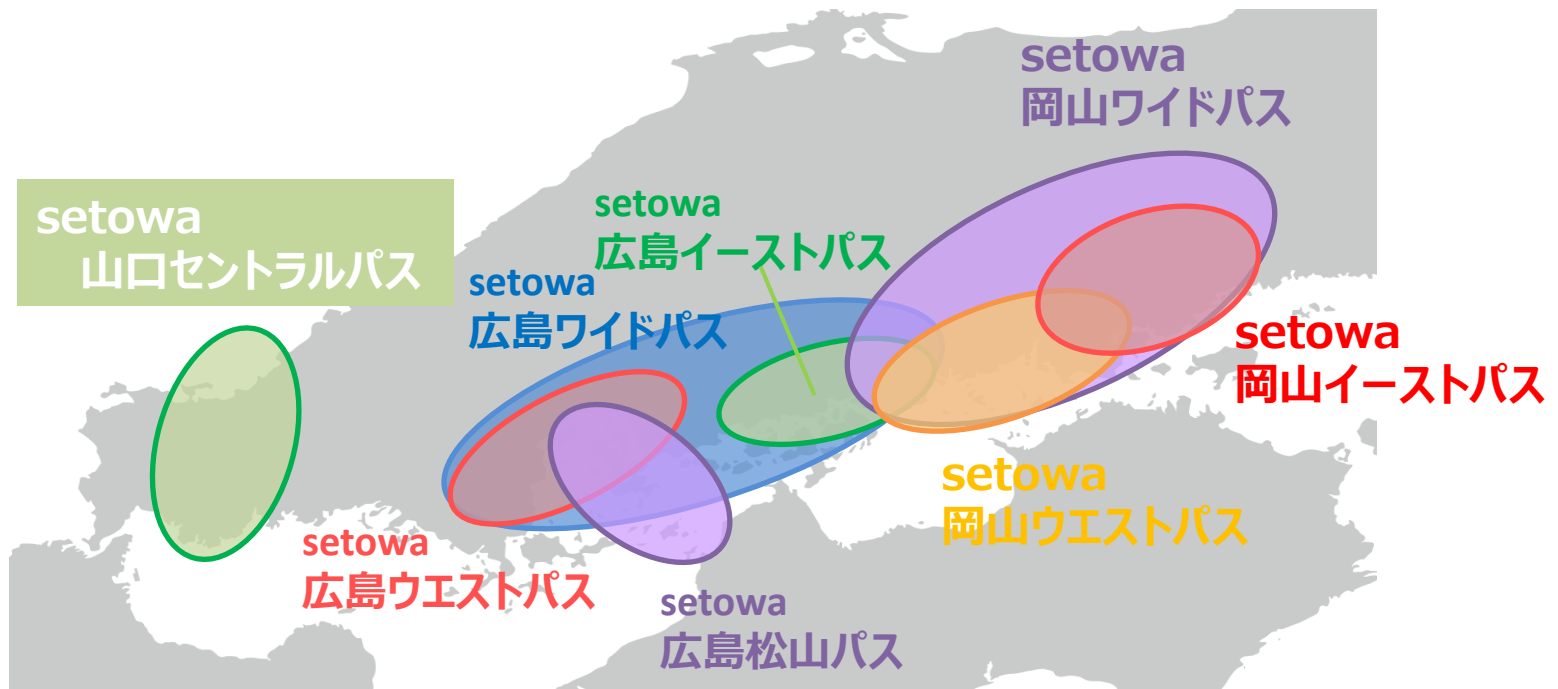

4. setowa ご利用方法

「setowa」は、スマートフォン用アプリに加え、スマートフォン用 WEB サイトでも利用可能です。

(1) アプリ

Android をご利用の場合は「Google Play」、iPhone をご利用の場合は「App Store」で「setowa」を検索し、ダウンロードしてください。

※動作推奨環境：Android 6.0 以上、iOS 11.0 以上

(2) WEB サイト URL

<https://app.jwfm.setowa.jp/>

※以下 QR コードから、アプリのダウンロードストア、WEB サイトへアクセス頂けます。

- ・自由周遊区間内のJR（普通列車普通車自由席）、指定の私鉄、路線バス、船舶、ロープウェイなどの乗り放題に加え、現地の観光施設入館券がセットになった、setowa限定のおトクな周遊パスです。
 - ・山口県全域へのエリア拡大に合わせて、新たに1商品が発売します。
setowa山口セントラルパス
 - ・setowa周遊パスの購入特典として、参画施設で特典が受けられる「DISCOVER WEST パスポート」引換券がついています。
- ※setowa広島ワイドパス、setowa広島ウエストパス、setowa広島イーストパス、setowa広島松山パスは引き続き発売いたします。
setowaせとうち岡山パスは2021年6月30日で発売を終了します。

発売額	おとな3,000円、こども1,500円（税込み）	
有効期間	2日間	
発売期間	2021年6月22日～2022年3月31日 ※ご利用は4月1日まで、利用日1か月前10時から有効開始日当日まで発売	
変更・払いもどし	未使用で、かつ有効期間内に限り可能 （払いもどしは1人あたり220円の手数料が必要）	
効力		
鉄道	JR（普通列車普通車自由席） ※新幹線は利用不可	山陽線 防府～厚狭 山口線 新山口～津和野 宇部線 全線 小野田線 全線 美祢線 厚狭～美祢
バス	中国ジェイアールバス	スーパーはぎ号、自由周遊区間に記載の路線バス指定区間
	防長交通	スーパーはぎ号、自由周遊区間に記載の路線バス指定区間
	萩循環まあるバス	全線