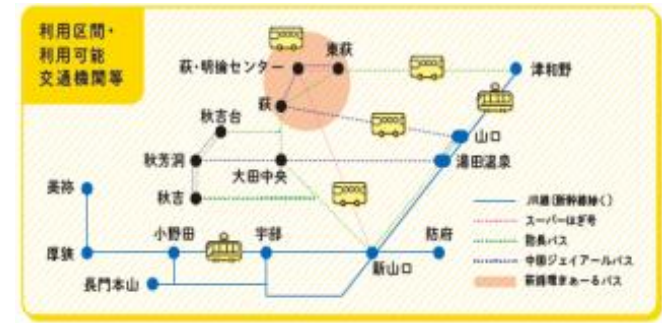

4. setowa ご利用方法

「setowa」は、スマートフォン用アプリに加え、スマートフォン用 WEB サイトでも利用可能です。

(1) アプリ

Android をご利用の場合は「Google Play」、iPhone をご利用の場合は「App Store」で「setowa」を検索し、ダウンロードしてください。

※動作推奨環境：Android 6.0 以上、iOS 11.0 以上

(2) WEB サイト URL

<https://app.jwfm.setowa.jp/>

※以下 QR コードから、アプリのダウンロードストア、WEB サイトへアクセス頂けます。

- ・自由周遊区間内のJR（普通列車普通車自由席）、指定の私鉄、路線バス、船舶、ロープウェイなどの乗り放題に加え、現地の観光施設入館券がセットになった、setowa限定のおトクな周遊パスです。
 - ・山口県全域へのエリア拡大に合わせて、新たに1商品が発売します。
setowa山口セントラルパス
 - ・setowa周遊パスの購入特典として、参画施設で特典が受けられる「DISCOVER WEST パスポート」引換券がついています。
- ※setowa広島ワイドパス、setowa広島ウエストパス、setowa広島イーストパス、setowa広島松山パスは引き続き発売いたします。
setowaせとうち岡山パスは2021年6月30日で発売を終了します。

発売額	おとな3,000円、こども1,500円（税込み）	
有効期間	2日間	
発売期間	2021年6月22日～2022年3月31日 ※ご利用は4月1日まで、利用日1か月前10時から有効開始日当日まで発売	
変更・払いもどし	未使用で、かつ有効期間内に限り可能 （払いもどしは1人あたり220円の手数料が必要）	
効力		
鉄道	JR（普通列車普通車自由席） ※新幹線は利用不可	山陽線 防府～厚狭 山口線 新山口～津和野 宇部線 全線 小野田線 全線 美祢線 厚狭～美祢
バス	中国ジェイアールバス	スーパーはぎ号、自由周遊区間に記載の路線バス指定区間
	防長交通	スーパーはぎ号、自由周遊区間に記載の路線バス指定区間
	萩循環まあるバス	全線

setowa周遊パスには、購入特典として「DISCOVER WEST パスポート」の引換券がついています。

DISCOVER WEST パスポート

観光施設など参画施設でご提示いただくと、おトクな特典が受けられます。

(例)

- ・萩八景遊覧船：おとな1,200円→1,100円、こども600円→500円
- ・対象店舗での駅弁購入時にお茶1本プレゼント

など、その他参画施設多数

※DISCOVER WEST パスポートへの引換場所、および特典内容は
JRおでかけネットでご確認ください