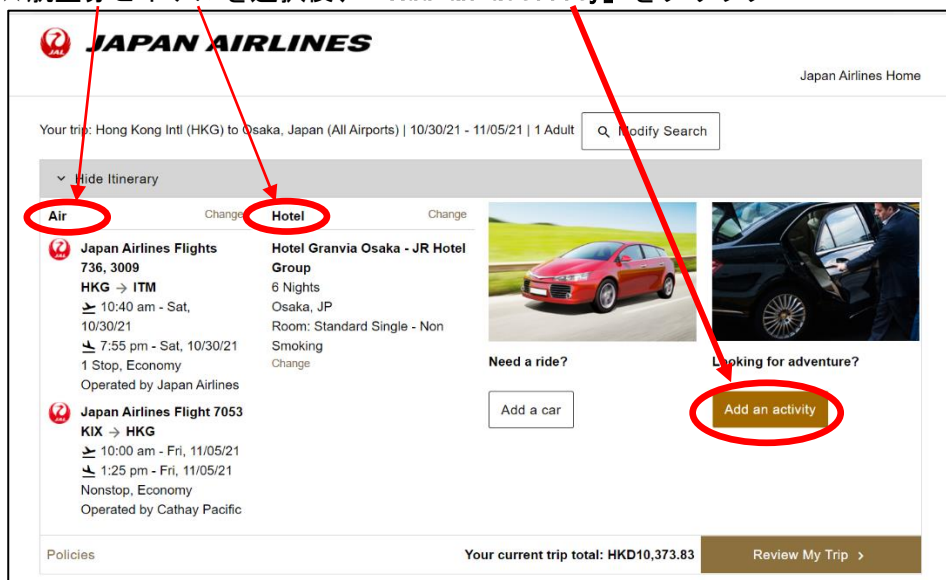

★航空券とホテルを選択後、「Add an activity」をクリック