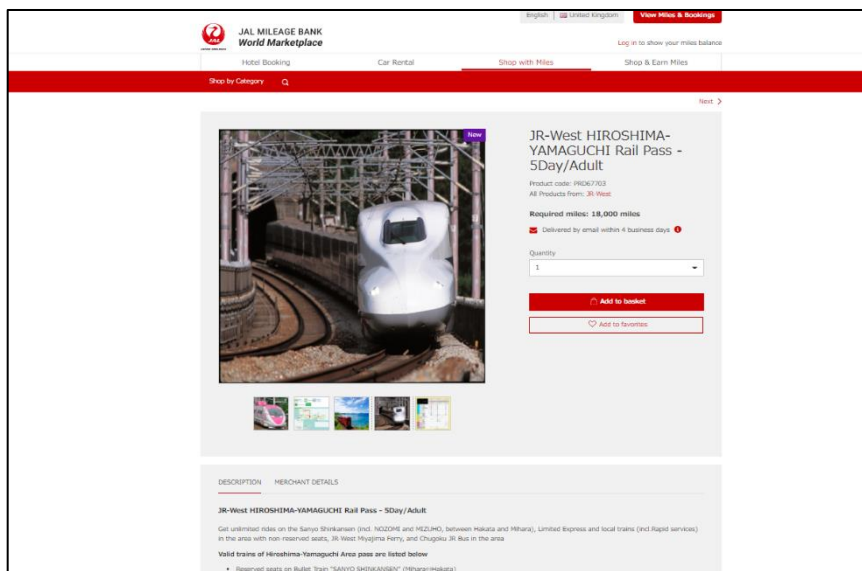

★商品の詳細を確認してバスケットに入れ申し込み進む