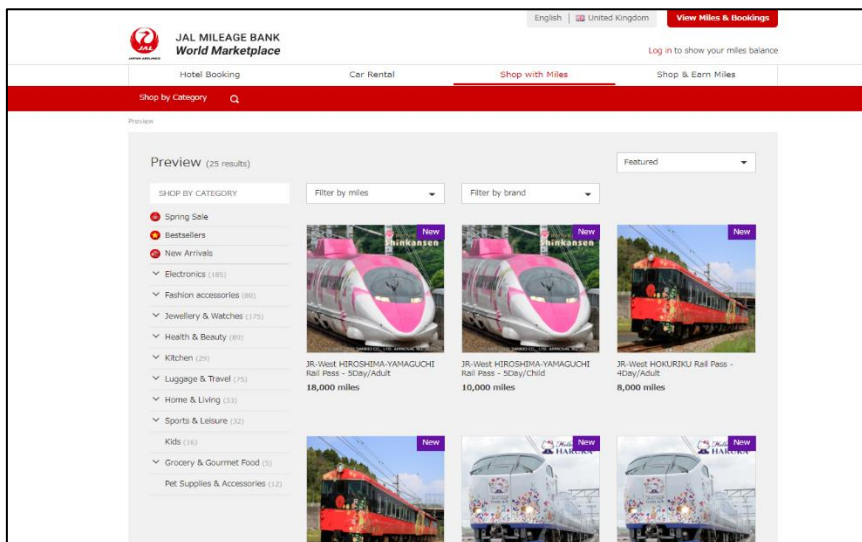

★商品選択画面にて希望の JR-WEST RAIL PASS を選択