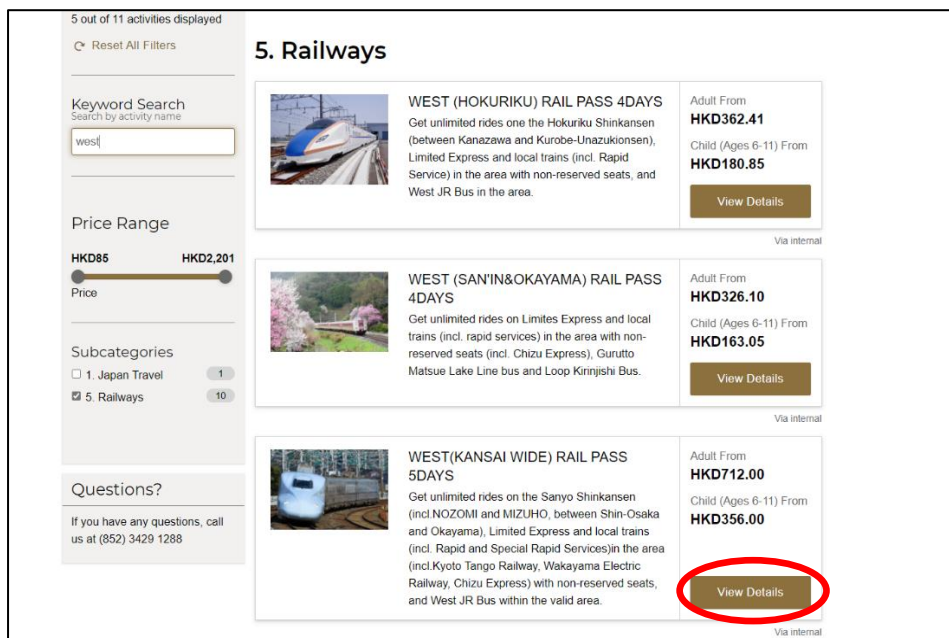

★ご希望の JR-WEST RAIL PASS を選択