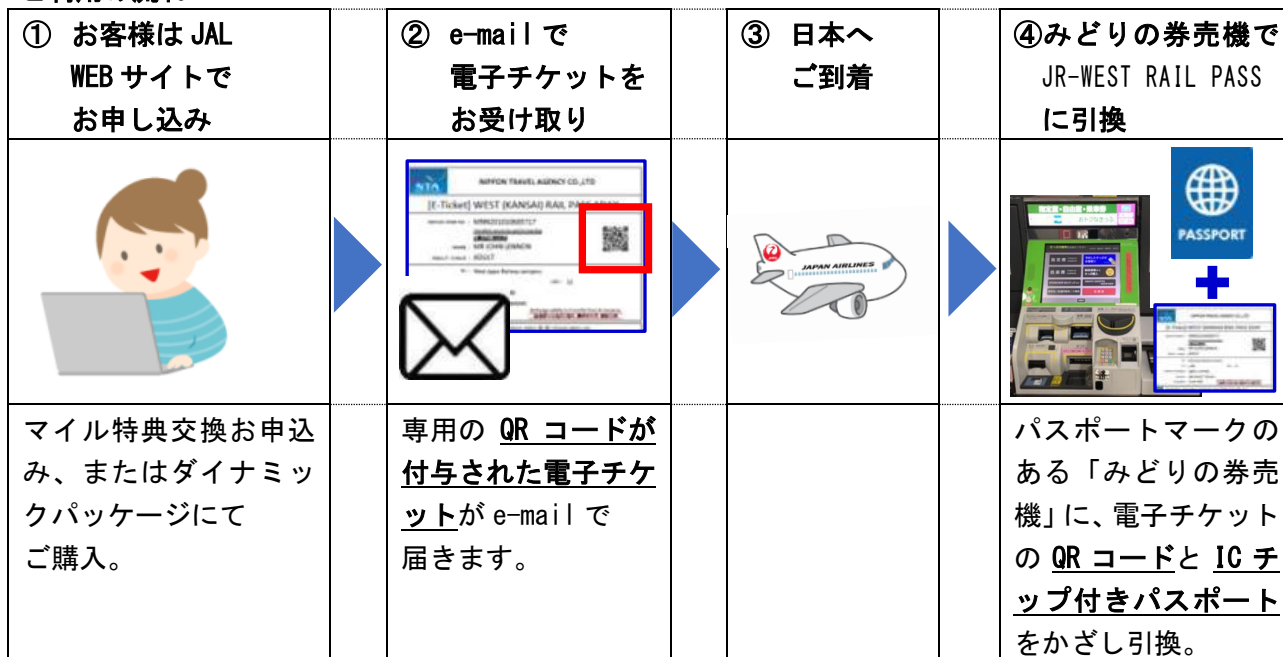

● 取扱商品（「○」：対象 「－」：対象外）

	JR-WEST RAIL PASS 商品名	利用期間	マイル交換	訪日ダイナミックパッケージ
1	関西エリアパス	1日間	○	○
2	関西エリアパス	2日間	○	－
3	関西エリアパス	3日間	○	○
4	関西エリアパス	4日間	○	－
5	関西ワイドエリアパス	5日間	○	○
6	関西・広島エリアパス	5日間	○	－
7	山陽・山陰エリアパス	7日間	○	－
8	山陰・岡山エリアパス	4日間	○	○
9	広島・山口エリアパス	5日間	○	－
10	岡山・広島・山口エリアパス	5日間	○	○
11	関西・北陸エリアパス	7日間	○	－
12	北陸エリアパス	4日間	○	○
13	瀬戸内エリアパス	7日間	○	○

※各商品の詳細につきましては、以下をご参照ください。

1～12 <https://www.westjr.co.jp/global/en/ticket/pass/>

13 <https://www.westjr.co.jp/global/en/ticket/setouchi/areapass/>

● ご利用の流れ