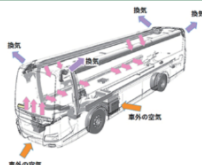

7. その他

別紙のとおり新型コロナウイルス感染症拡大防止対策を実施しています。

安心してご利用いただくために 新型コロナウイルス感染症拡大防止対策

西日本JRバスでは、お客様の安全・安心のため、引き続き、一般線のバスで以下の対策を実施しております。お客様におかれましては、マスクの着用や手指の消毒などのご協力をお願いいたします。

発行日：2021年1月

車内の換気

車内は、常に換気を実施しています。さらに、外気導入モードにより外気からの新鮮な空気を取り入れることで、**おおむね5分で車内の空気を入れ替えております。**運転中の車内換気を常に行うことで、安心できる車内環境の維持に努めています。