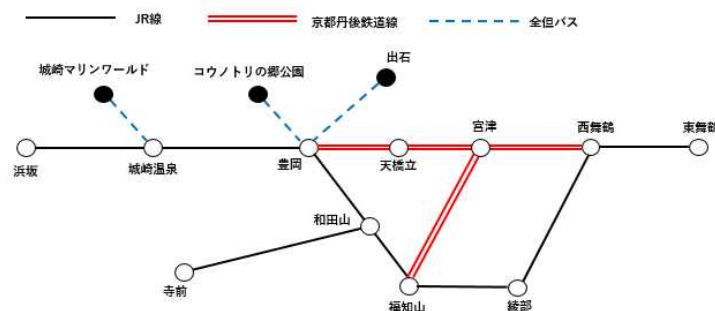

2021年 2月 9日
西日本旅客鉄道株式会社

「城崎温泉・天橋立ぐるりんパス」の発売について

JR西日本では、京阪神から城崎温泉・天橋立エリアの広域観光に便利な「城崎温泉・天橋立ぐるりんパス」をJR西日本インターネット予約「e5489」で発売いたします。

往復のJR線（特急列車普通車指定席）に加え、指定する観光施設やJR・京都丹後鉄道線の特急・普通列車の自由席が乗り降りできる自由周遊区間がセットになっており、前日までの予約（購入）で2名以上からご利用いただけます。

なお、これに伴い、「城崎温泉・天橋立おでかけパス（e5489 限定）」は、2021年3月10日利用開始分を以って設定を終了いたします。

～「城崎温泉・天橋立ぐるりんパス（e5489 限定）」のポイント～

- ○発売期間 2021年3月1日（月）～2022年3月30日（水）
  ※ご利用日の1ヶ月前から前日の23：30まで発売します。
- ○設定期間 2021年3月13日（土）～2022年4月2日（土）の連続する3日間
  ※2022年3月31日（木）ご利用開始分まで発売します。
- ○きっぷの効力 ・JR線の往復「特急列車（普通車指定席）」＋観光施設（9施設）入場券＋自由周遊区間内のJR・京都丹後鉄道、全但バス（指定路線バス）・天空バス、夢但馬周遊バス「たじまわる」乗り放題のきっぷです。
  ・2名様以上が同一行程でご旅行される場合に限りご利用できます。
- ○おねだん（おとな1名様あたり）※こどもは半額です。

発駅	おねだん	経由
京都市内	11,800円	山陰線
大阪市内	12,800円	福知山線または播但線
神戸市内	12,300円	福知山線または播但線

※大阪市内、神戸市内発は、購入時に往路・復路とも経由をお選びいただけます。

- ○自由周遊区間（特急列車・普通列車の自由席が乗り降り自由）

- ・ご予約には「J-WEST ネット会員」への登録が必要です（会員登録は無料）。
- ・きっぷの発売条件やご利用条件など詳細は、JRおでかけネットでご確認ください。