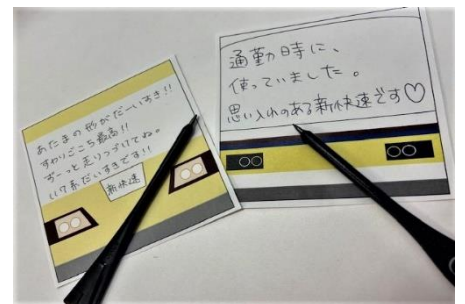

※『JR西日本「新快速」の舞台裏』第1弾 駅員編・運転士編も引き続き、上映します。

【期 間】2020年12月19日(土)～2021年3月14日(日)

【上映時間】各映像約10分

【会 場】本館2F 企画展示室

▲大スクリーンで新快速を満喫！
※画像はイメージです。

(3)関連写真展「新快速とともに」

関連写真展第2弾として、当館の収蔵資料の中から、新快速が走る沿線風景写真を厳選し、紹介します。馴染みの風景を探してみてくださいね。

【期 間】2020年12月19日(土)～2021年3月14日(日)

【会 場】本館2F 企画展示室

▲「新快速」写真が勢ぞろい。
※画像はイメージです。

イベント

(4)あなたの思いを新快速に乗せて・・・「みんなの“思い出新快速”」メッセージ大募集！

歴代新快速の車両をモチーフにしたメッセージカードに、あなたの「新快速の思い出」を綴ってみませんか。心温まるメッセージ、お待ちしております！

【期 間】(募集期間)2020年12月19日(土)～2021年1月31日(日)

(掲出期間)2021年2月11日(木・祝)～3月14日(日)

【会 場】本館2F 企画展示室

【参加方法】会場で「新快速の思い出」を自由にご記入いただけます。ご記入いただいたカードは後日、企画展示室で掲出します。

※全てのカードを掲出できない場合があります。ご了承ください。

※カードは各日なくなり次第終了。おひとり様1枚まで記入していただけます。

▲“推し新快速”カードに思いを乗せて。
※画像はイメージです。