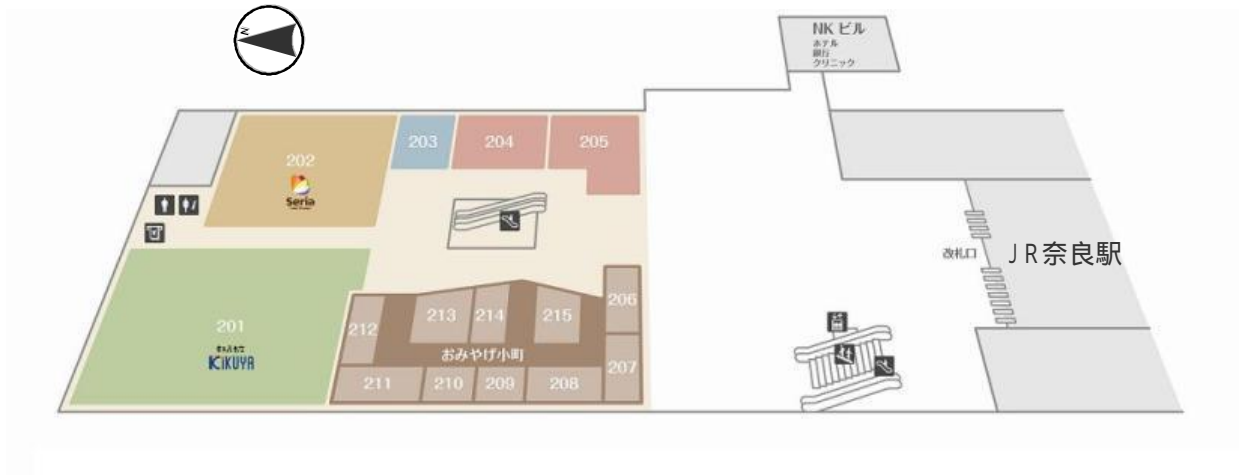

新規開業テナント

1階			
101	MaxValu	スーパーマーケット	9:00～22:00
2階			
201	喜久屋書店	書籍販売	10:00～21:00
202	Seria	100円ショップ	10:00～21:00
203	Relax	リラクゼーション	10:00～21:00
204	吉野本葛 天極堂	和カフェ	10:00～21:00
205	ヴィ・ド・フランス	ベーカリーカフェ	7:30～21:00
206	Golden Spoon	フローズンヨーグルト	10:00～20:00
207	寛永堂	和菓子	9:00～20:00
208	奈良みやこ路	奈良土産	10:00～21:00
209	かきいろ	柿菓子	10:00～21:00
210	ナカコ将油	醤油専門店	10:00～21:00
211	山崎屋	奈良漬専門店	10:00～21:00
212	奈良銘品館	柿の葉すし	10:00～21:00
213	もも太郎	大和の地酒	10:00～21:00
214	みんなのやきとり	串焼きなど	10:00～21:00
215	極 うめもり	お持帰り寿司	10:00～21:00

(参考) 平成22年開業テナント

102	モスバーガー	ファーストフード	7:00～23:00
103	やよい軒	ごはん処	7:00～23:00
104	三条坊	うどん居酒屋	11:00～22:00
105	ゆるり	立ち呑み処	11:30～14:00、16:00～23:00
106	魚民	のみくい処	(月～木)17:00～3:00 (金・土・祝日前)16:00～5:00 (日・祝日)16:00～3:00
107	ラ・コート・ドール	ワイン&ピストロ	(月～土)11:30～14:00、18:00～24:00 (日)11:30～14:00、18:00～22:00

フロアマップ 2階

フロアマップ 1階

イメージ図