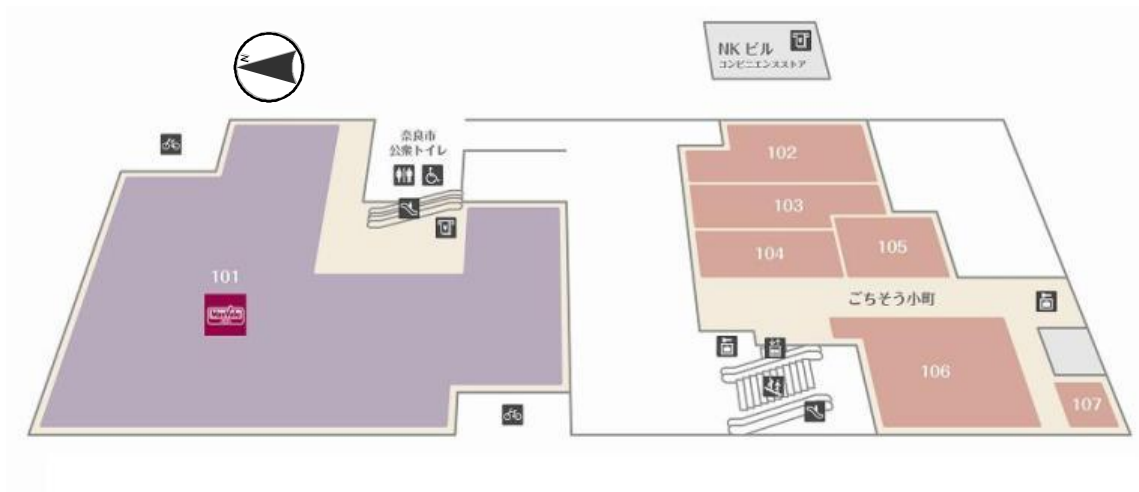

新規開業テナント

1階			
101	MaxValu	スーパーマーケット	9:00～22:00
2階			
201	喜久屋書店	書籍販売	10:00～21:00
202	Seria	100円ショップ	10:00～21:00
203	Relax	リラクゼーション	10:00～21:00
204	吉野本葛 天極堂	和カフェ	10:00～21:00
205	ヴィ・ド・フランス	ベーカリーカフェ	7:30～21:00
206	Golden Spoon	フローズンヨーグルト	10:00～20:00
207	寛永堂	和菓子	9:00～20:00
208	奈良みやこ路	奈良土産	10:00～21:00
209	かきいろ	柿菓子	10:00～21:00
210	ナカコ将油	醤油専門店	10:00～21:00
211	山崎屋	奈良漬専門店	10:00～21:00
212	奈良銘品館	柿の葉すし	10:00～21:00
213	もも太郎	大和の地酒	10:00～21:00
214	みんなのやきとり	串焼きなど	10:00～21:00
215	極 うめもり	お持帰り寿司	10:00～21:00

(参考) 平成22年開業テナント

102	モスバーガー	ファーストフード	7:00～23:00
103	やよい軒	ごはん処	7:00～23:00
104	三条坊	うどん居酒屋	11:00～22:00
105	ゆるり	立ち呑み処	11:30～14:00、16:00～23:00
106	魚民	のみくい処	(月～木)17:00～3:00 (金・土・祝日前)16:00～5:00 (日・祝日)16:00～3:00
107	ラ・コート・ドール	ワイン&ピストロ	(月～土)11:30～14:00、18:00～24:00 (日)11:30～14:00、18:00～22:00

フロアマップ 2階

フロアマップ 1階

イメージ図