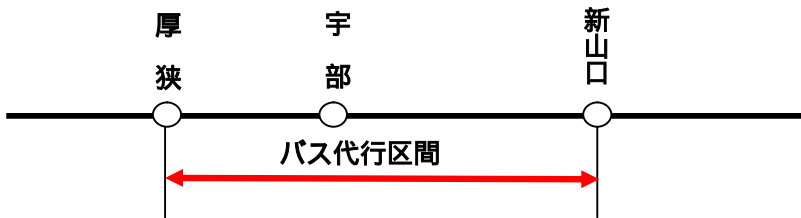

山陽本線一部列車運休についてのお知らせ

JR西日本をご利用くださりありがとうございます。JR西日本広島支社では、山陽本線の一部列車を運休して線路や架線等の保守工事を実施いたします。この工事は列車を安全に運行するために欠かせない工事です。大変ご迷惑をおかけいたしますが、ご理解とご協力をお願いいたします。

なお、実施日・運休列車等は次のとおりです。

1 実施日 平成23年12月5日(月)

2 運休列車及び運休区間

発駅	発時刻	着駅	着時刻
新山口	10:08	厚狭	10:40
新山口	10:43	厚狭	11:16
新山口	11:26	厚狭	12:00
新山口	11:58	厚狭	12:31

発駅	発時刻	着駅	着時刻
厚狭	13:09	新山口	13:43
厚狭	13:45	新山口	14:19
厚狭	14:36	新山口	15:10
厚狭	15:03	新山口	15:37

3 代行バス運行予定時刻表

新山口 厚狭

台数	2台	2台	2台	1台	1台
新山口	10:11	10:45	11:26	11:58	12:03
嘉川	10:19	10:53	11:34	12:06	12:11
本由良	10:29	11:03	11:44	12:16	12:21
厚東	10:49	11:23	12:04	12:36	12:41
宇部	11:01	11:35	12:16	12:48	12:53
小野田	11:11	11:45	12:26	12:58	13:03
厚狭	11:23	11:57	12:38	13:10	13:15

厚狭 新山口

台数	2台	2台	2台	2台
厚狭	13:09	13:50	14:40	15:08
小野田	13:21	14:02	14:52	15:20
宇部	13:31	14:12	15:02	15:30
厚東	13:43	14:24	15:14	15:42
本由良	14:03	14:44	15:34	16:02
嘉川	14:13	14:54	15:44	16:12
新山口	14:21	15:02	15:52	16:20

代行バスの乗降場所は駅から距離のある箇所もあります。詳しくは、最寄りの駅にお問い合わせください。

代行バスには、JRの定期券または駅でご購入のJRのきっぷでご乗車ください。

バスの運行は、道路事情等により、予定時刻通りに運行できないことがあります。予めご了承ください。