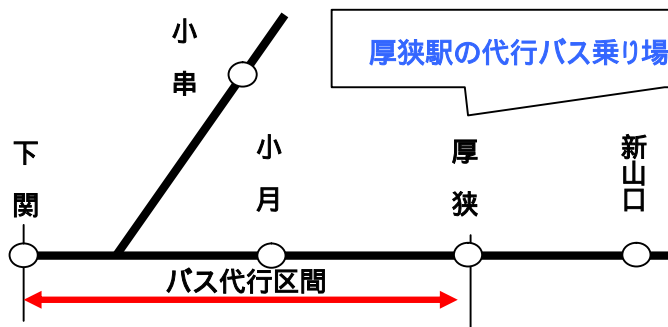

代行バスの乗降場所は駅から距離のある箇所もあります。詳しくは、最寄りの駅にお問い合わせください。

代行バスには、JRの定期券または駅でご購入のJRのきっぷでご乗車ください。

バスの運行は、道路事情等により、予定時刻通りに運行できないことがあります。予めご了承ください。

山陽本線一部列車運休についてのお知らせ

JR西日本をご利用くださりましてありがとうございます。JR西日本広島支社では、山陽本線の一部列車を運休して線路や架線等の保守工事を実施いたします。この工事は列車を安全に運行するために欠かせない工事です。大変ご迷惑をおかけいたしますが、ご協力をお願いいたします。

なお、実施日・運休列車等は次のとおりです。

1 実施日 平成 23 年 12 月 12 日(月)、12 月 19 日(月)

2 運休列車及び運休区間

発駅	発時刻	着駅	着時刻
厚狭	11:17	下関	11:49
厚狭	12:01	下関	12:35
厚狭	12:33	下関	13:06
厚狭	13:17	下関	13:50

発駅	発時刻	着駅	着時刻
下関	11:50	厚狭	12:22
下関	12:30	厚狭	13:02
下関	13:12	厚狭	13:44
下関	13:59	厚狭	14:33
下関	14:29	厚狭	15:02