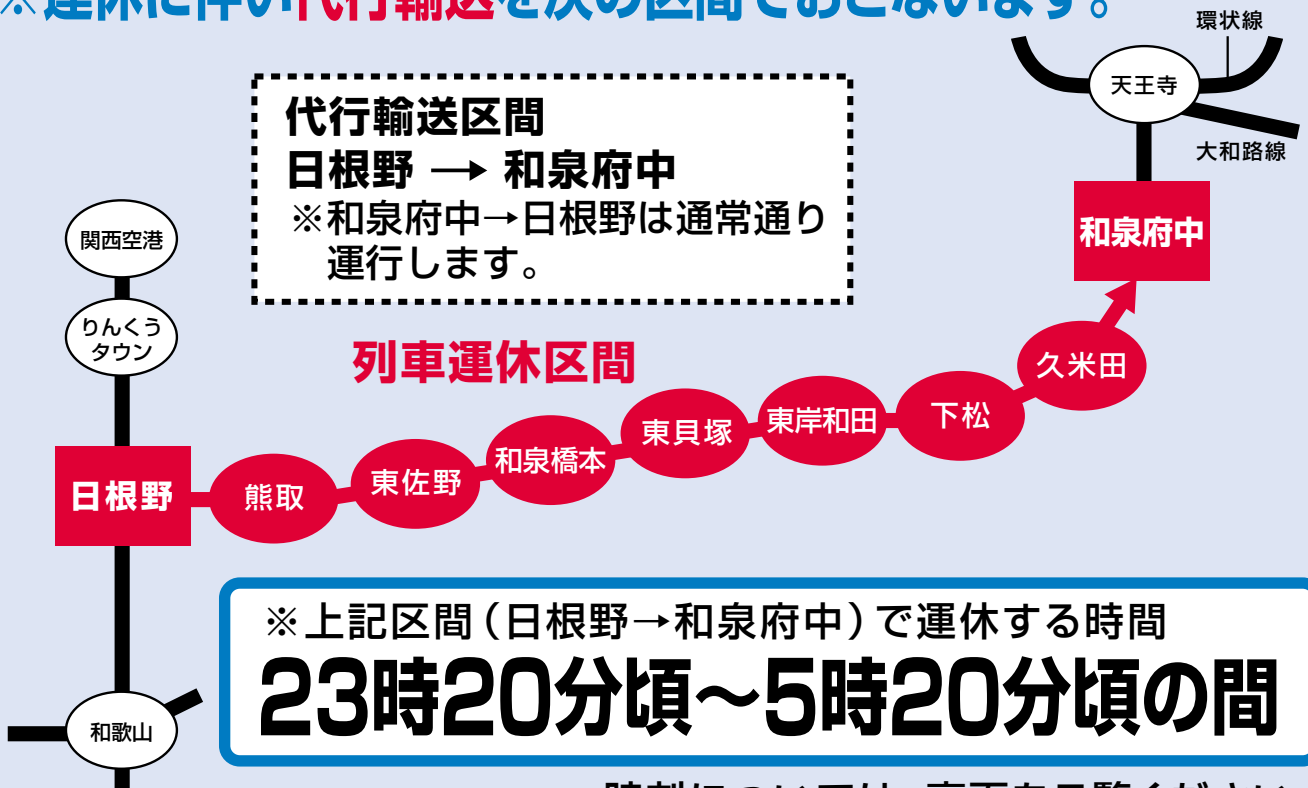

運休のお知らせ

東岸和田駅線路切替工事のため

12月10日(土)深夜
～11日(日)早朝
阪和線の一部列車が運休となります。

※運休に伴い代行輸送を次の区間でおこないます。

代行輸送区間

日根野 → 和泉府中

※和泉府中→日根野は通常通り
運行します。

列車運休区間

※上記区間(日根野→和泉府中)で運休する時間

23時20分頃～5時20分頃の間

時刻については、裏面をご覧ください。

【ご注意】代行輸送のご利用について

- 代行輸送をご利用のお客様は、係員がご案内いたしますので、各駅の改札口までお越しく下さい。
 - 道路事情により遅れる場合がございますのでご了承ください。
- ご迷惑をおかけいたしますがご協力をお願いいたします。

線路切換工事に伴う代行輸送計画

【12月10日(土) 深夜】