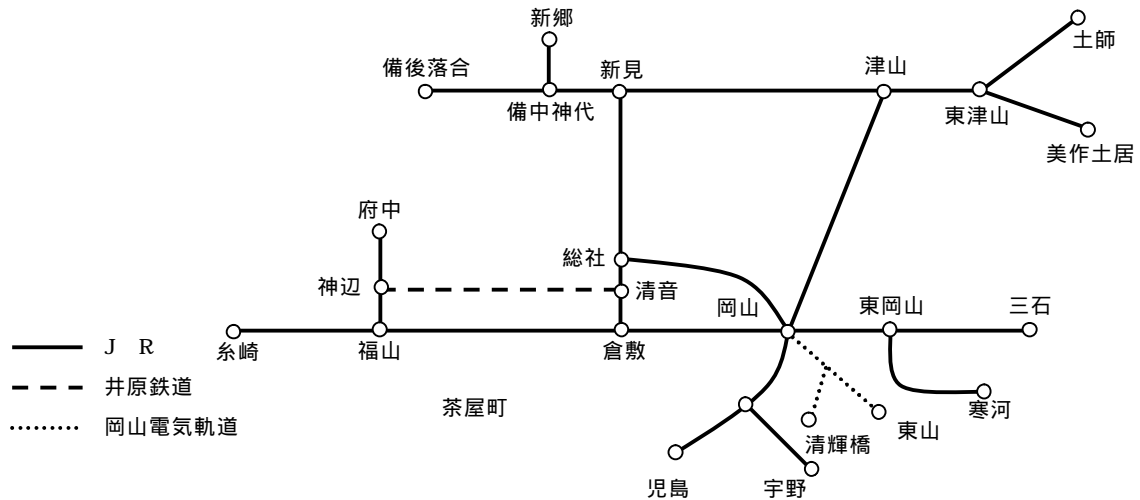

別紙

1 きっぷの名称

「秋の岡山・尾道おでかけパス」

2 発売期間

平成23年9月26日(月)から平成23年12月3日(土)まで
ご利用開始日の1ヶ月前から前日までの発売となります。
ご利用日当日は発売いたしません。

3 ご利用期間

平成23年10月1日(土)から平成23年12月4日(日)まで (ご利用日当日1日限り有効)
お求めの際に、ご利用日をご指定ください。

4 おねだん

おとな 1,900円 こども 500円

5 きっぷの内容

- (1) 岡山支社管内のJRの普通列車・快速列車(普通車自由席)、井原鉄道(総社～神辺間)、岡山電気軌道の路面電車(岡山駅前～東山・清輝橋間)が乗り放題です。
「水島臨海鉄道」線の会社線はご利用いただけません。

【秋の岡山・尾道おでかけパス自由周遊区間】

自由に乗り降りできる区間は、下図のとおりです。

- (2) 特急列車(新幹線【岡山～新尾道】を含む)をご利用の場合は、別に特急券を購入いただければご乗車いただけます。
(3) 快速マリンライナー号の普通車指定席をご利用の場合は、別に座席指定券を購入いただければご乗車いただけます。
(4) お一人様からご利用いただけます。
(5) ご利用当日に限り有効です。
(6) ご乗車日が翌日にまたがる場合は、0時を過ぎて最初に停車する駅まで有効です。
(7) 運行不能・遅延等による払い戻しはいたしません。あらかじめご了承ください。
(8) 払いもどしは、未使用で有効期間内に限り発売箇所で行います。

6 発売箇所

岡山支社内のみどりの窓口