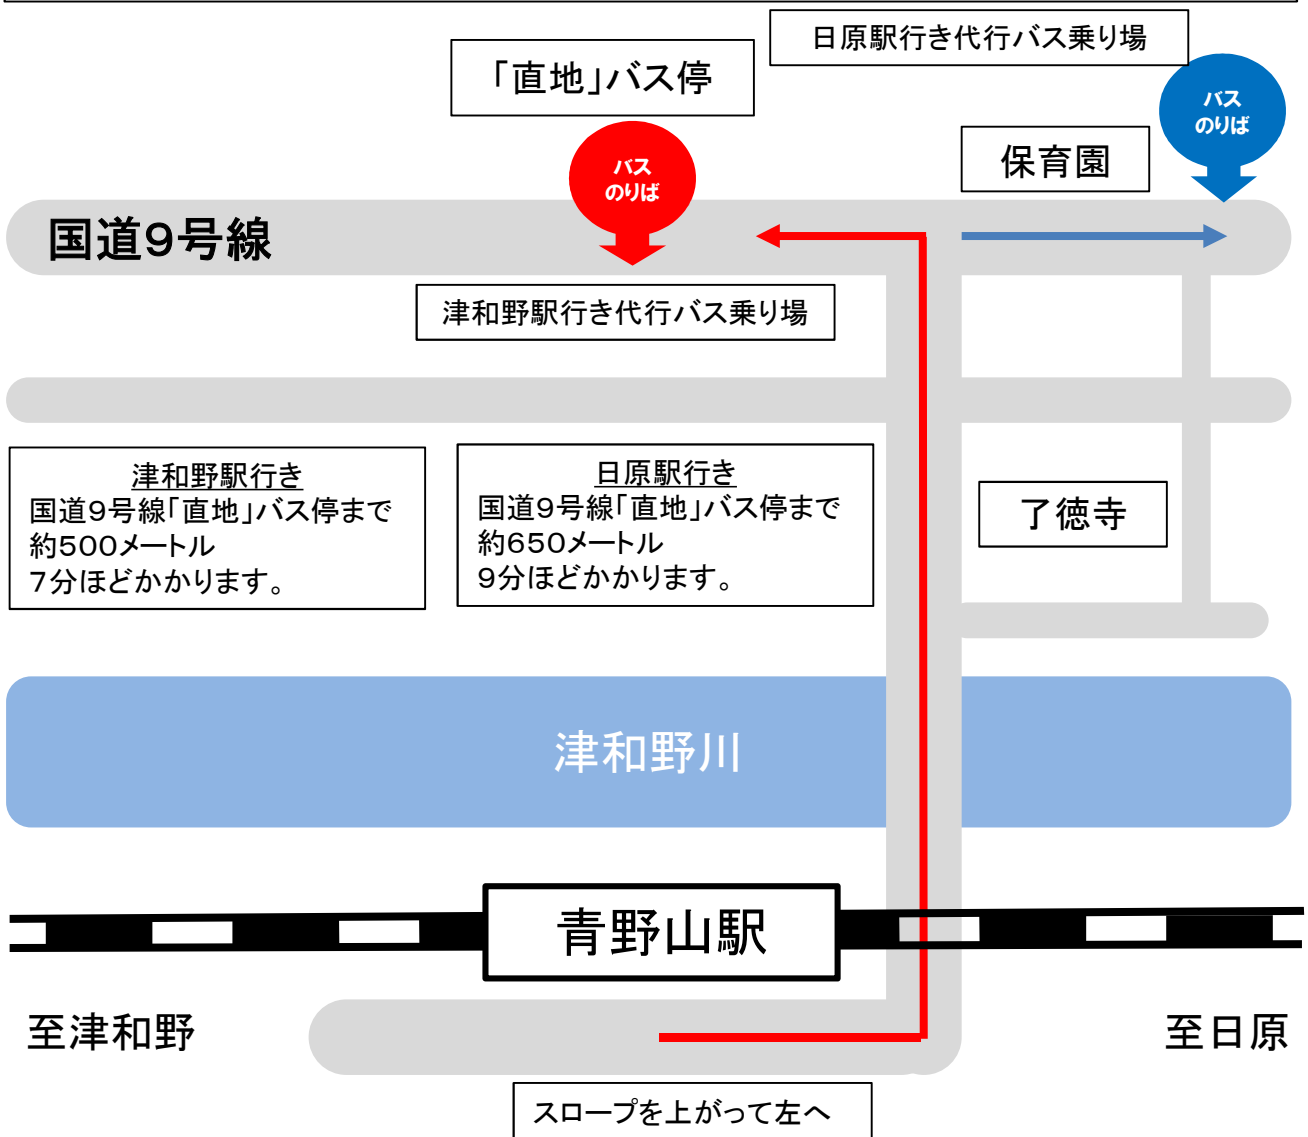

鉄道代行バスのりばのご案内

ご利用の際には、事前にJRの普通乗車券、定期券、回数券等をお買い求め下さい。

※イコカカード等のICカードはご利用いただけません。