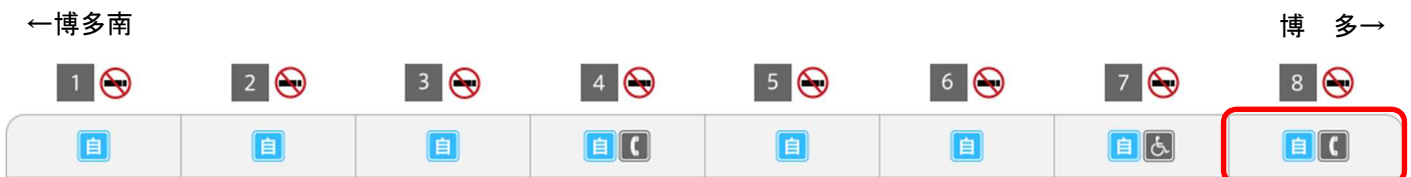

2020年8月7日
西日本旅客鉄道株式会社

博多南線の一部列車のコンパートメントを 自由席としてご利用頂けるようになります

2020年8月17日から11月30日までの平日の間、朝夕通勤時間帯の7本（上り3本、下り4本）の列車において、8号車のコンパートメント（個室：右写真）を自由席としてご使用頂けるようになります。ぜひご利用ください。

1. 対象列車（平日のみ）

黄色の時刻が対象列車を表します。

【上り】博多南発				
時	分			
7	15	33	45	56
8	6	17	30	46

【下り】博多発		
時	分	
17	25	52
18	22	52

コンパートメントを
ご利用可能

2. ご利用可能期間

2020年8月17日（月）から11月30日（月）まで

3. その他

- 博多南線では、コンパートメントの扉は開いたままご使用頂きますよう、ご協力をお願い致します。
- コンパートメント内においても、控えめな会話にご協力をお願い致します。