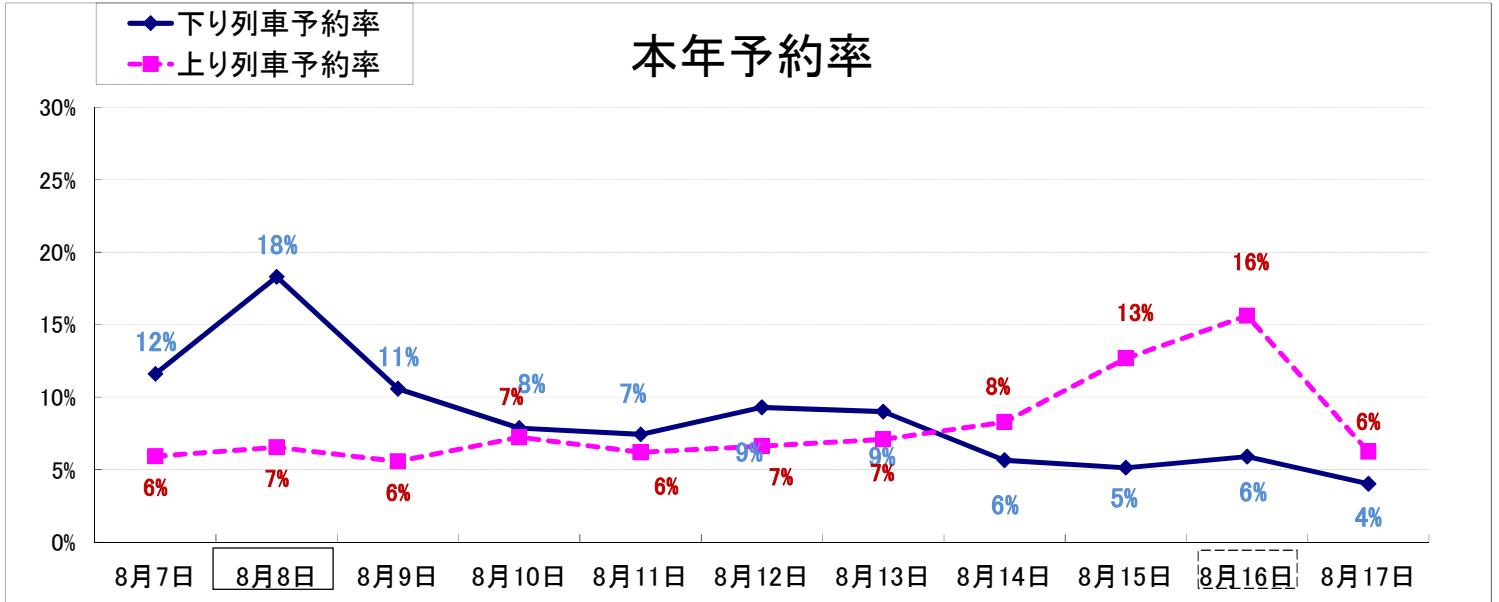

(単位：席)

上り	本年			前年			前年比	
	提供席数	予約席数	予約率	提供席数	予約席数	予約率	提供席数	予約席数
上り列車計	1,322,502	106,277	8%	1,270,896	501,071	39%	104%	21%
新幹線計	1,214,266	97,841	8%	1,157,063	467,347	40%	105%	21%
山陽新幹線	1,116,346	80,017	7%	1,058,225	407,771	39%	105%	20%
九州新幹線	97,920	17,824	18%	98,838	59,576	60%	99%	30%
在来線計	108,236	8,436	8%	113,833	33,724	30%	95%	25%
やくも号	42,858	2,923	7%	44,928	10,128	23%	95%	29%
スーパ-いなば号	4,872	295	6%	5,376	1,068	20%	91%	28%
南風号	16,202	1,685	10%	19,016	7,099	37%	85%	24%
しおかぜ号	40,212	2,030	5%	40,038	11,873	30%	100%	17%
うずしお号	880	89	10%	1,117	390	35%	79%	23%
サンライズ出雲・瀬戸	3,212	1,414	44%	3,358	3,166	94%	96%	45%

## 【本年予約率】

集計期間 本年：2020年8月7日(金)～2020年8月17日(月)

### 3. 日別予約状況

下り

日付	8月7日	8月8日	8月9日	8月10日	8月11日	8月12日	8月13日	8月14日	8月15日	8月16日	8月17日	合計
曜日	金	土	日	月	火	水	木	金	土	日	月	
提供席数	117,950	117,645	121,607	121,663	118,659	119,657	120,730	117,912	120,666	120,054	115,785	1,312,328
予約席数	13,692	21,528	12,856	9,567	8,818	11,121	10,860	6,664	6,179	7,076	4,648	113,009
予約率	12%	18%	11%	8%	7%	9%	9%	6%	5%	6%	4%	9%
対前年	22%	24%	16%	15%	19%	31%	34%	28%	25%	26%	27%	22%

上り

日付	8月7日	8月8日	8月9日	8月10日	8月11日	8月12日	8月13日	8月14日	8月15日	8月16日	8月17日	合計
曜日	金	土	日	月	火	水	木	金	土	日	月	
提供席数	118,201	118,083	120,666	121,795	118,454	119,146	120,219	120,257	123,588	123,588	118,505	1,322,502
予約席数	7,002	7,723	6,711	8,812	7,338	7,879	8,520	9,945	15,658	19,305	7,384	106,277
予約率	6%	7%	6%	7%	6%	7%	7%	8%	13%	16%	6%	8%
対前年	22%	19%	17%	19%	16%	15%	15%	18%	28%	40%	33%	21%