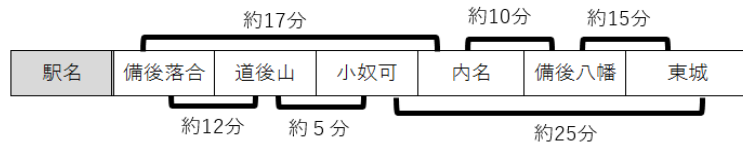

芸備線（東城～備後落合駅間） 代行バス時刻表 ※4/4(土)から当分の間

Geibi Line(Tojo~Bingo-Ochiai Station) Alternative bus timetable. For a while from April 4

■上り方面 備後落合⇒東城(for Tojo Station)

備後落合 Bingo-Ochiai	道後山 Dogoyama	小奴可 Onuka	内名 Uchina	備後八幡 Bingo-Yawata	東城 Tojo
発時刻	発時刻	発時刻	発時刻	発時刻	着時刻
6:41発	6:55発	7:00発	⇒	⇒	7:25着
	⇒	⇒	7:00発	7:10発	
9:09発	9:20発	9:25発	⇒	⇒	9:50着
	⇒	⇒	9:25発	9:35発	
14:38発	14:50発	14:55発	⇒	⇒	15:20着
	⇒	⇒	14:55発	15:05発	
20:12発	20:25発	20:30発	⇒	⇒	20:55着
	⇒	⇒	20:30発	20:40発	

■下り方面 東城⇒備後落合(for Bingo-Ochiai Station)

東城 Tojo	備後八幡 Bingo-Yawata	内名 Uchina	小奴可 Onuka	道後山 Dogoyama	備後落合 Bingo-Ochiai
発時刻	発時刻	発時刻	発時刻	発時刻	着時刻
5:46発	5:55発	6:05発	⇒	⇒	6:34着
	⇒	⇒	6:10発	6:20発	
8:10発	8:20発	8:30発	⇒	⇒	8:57着
	⇒	⇒	8:35発	8:45発	
13:38発	13:50発	14:00発	⇒	⇒	14:25着
	⇒	⇒	14:00発	14:10発	
19:04発	19:15発	19:25発	⇒	⇒	19:51着
	⇒	⇒	19:30発	19:40発	

○各駅の出発時間は、各駅間の所要時間を参考にしてください。なお交通事情により、バスの時刻が前後する場合がございます。

■芸備線 各駅間の所要時間

※備後八幡駅・内名駅と小奴可駅・道後山駅に停車する代行バスの行き先にご注意ください。

Beware of the bus destination.

※代行バスをご利用の際には、JRの所定運賃をいただきます。なお、有効な定期券・回数券でもご利用いただけます。

JR fare is required to use.

※4月4日現在の情報です。今後、時刻等が変更になる場合がございます。

Time and bus operations are subject to change.