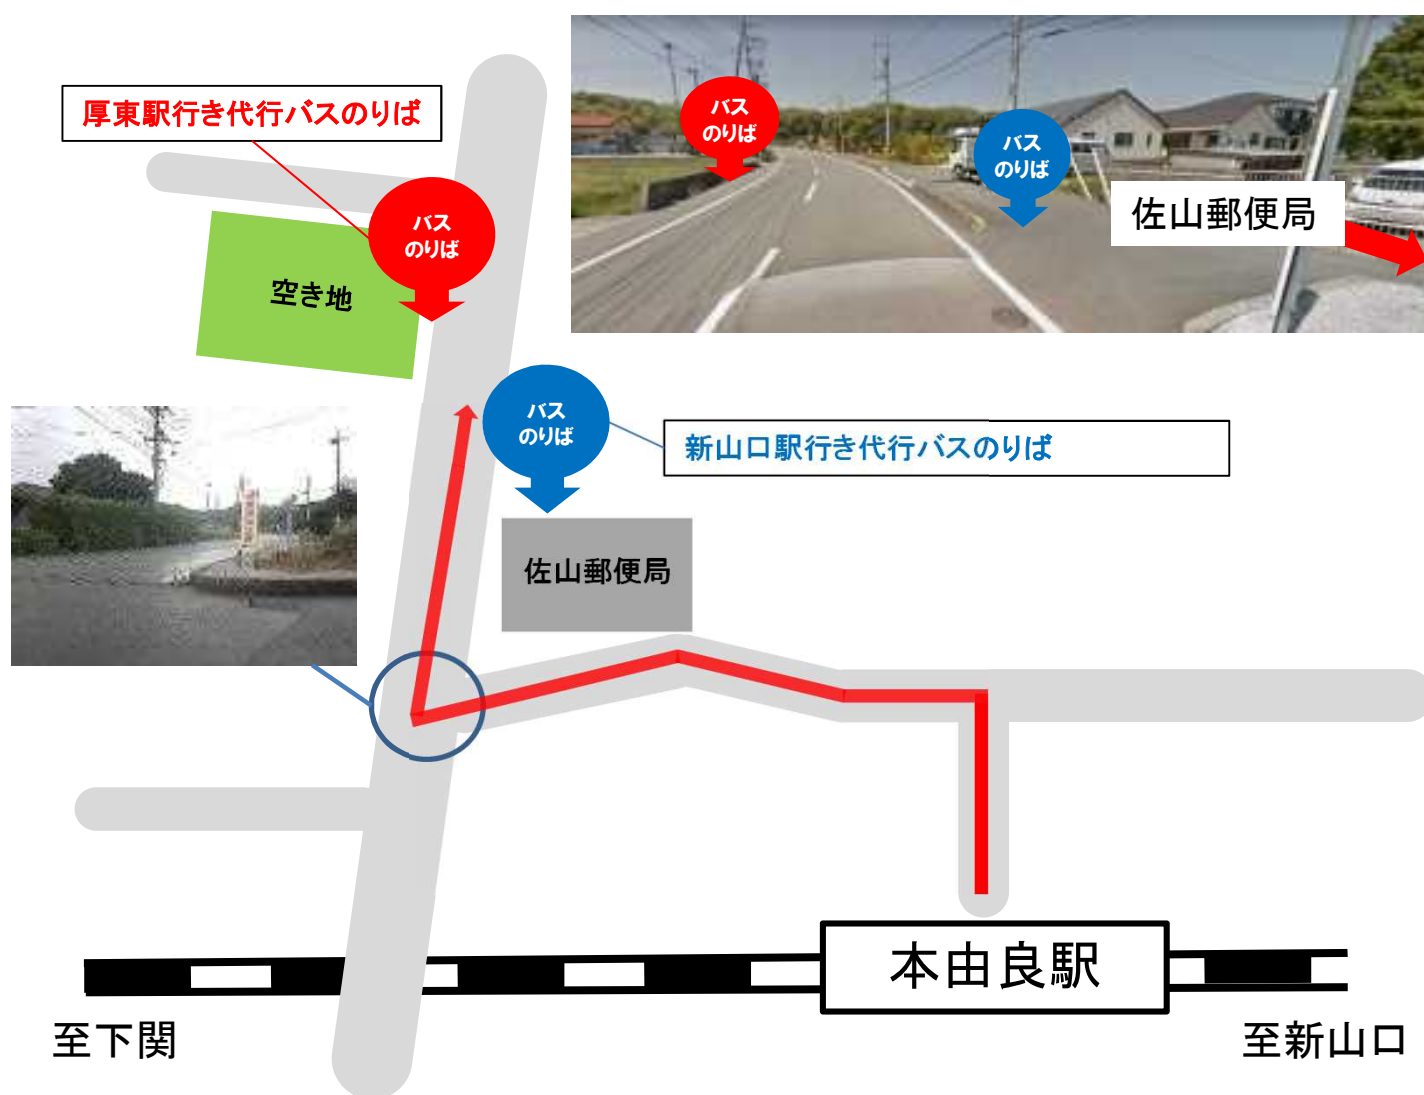

鉄道代行バスのりばのご案内

ご利用の際には、事前にJRの普通乗車券、定期券、回数券等をお買い求め下さい。

※イコカカード等のICカードはご利用いただけません。