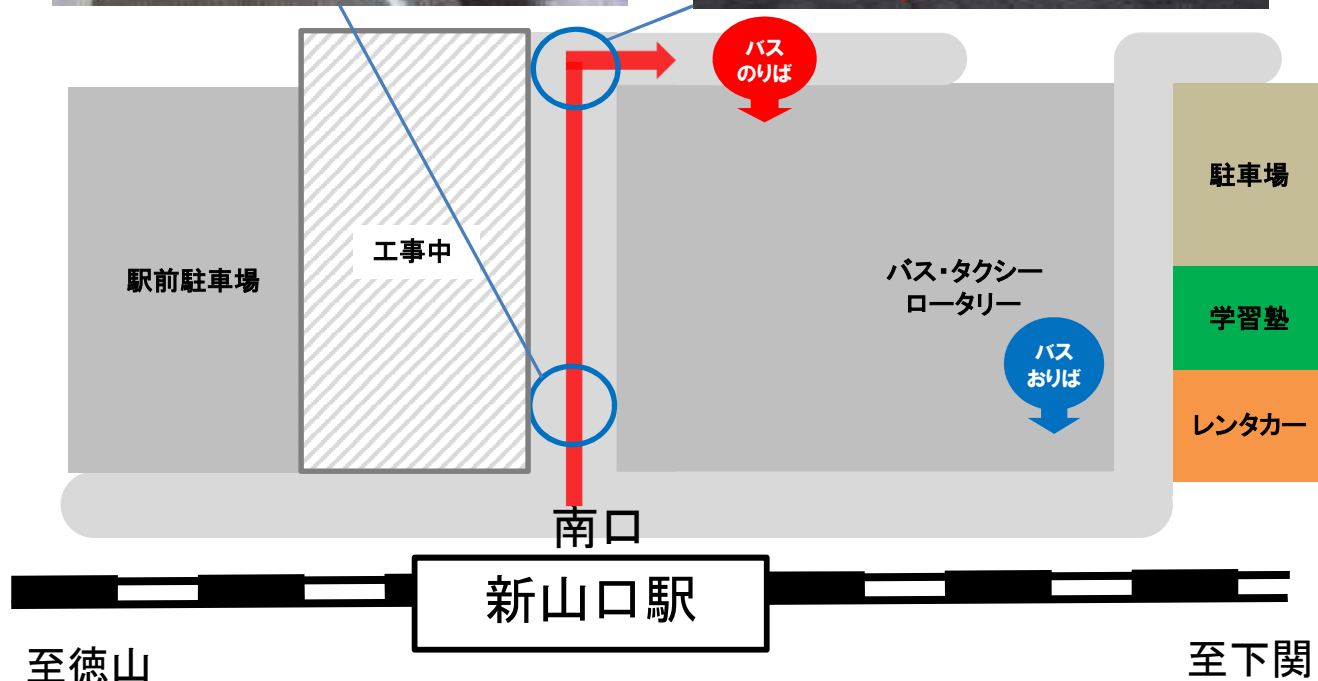

バスのりば

嘉川駅

至下関

至新山口

ご利用の際には、事前にJRの普通乗車券、定期券、回数券等をお買い求め下さい。

※イコカカード等のICカードはご利用いただけません。

鉄道代行バスのりばのご案内

ご利用の際には、事前にJRの普通乗車券、定期券、回数券等をお買い求め下さい。