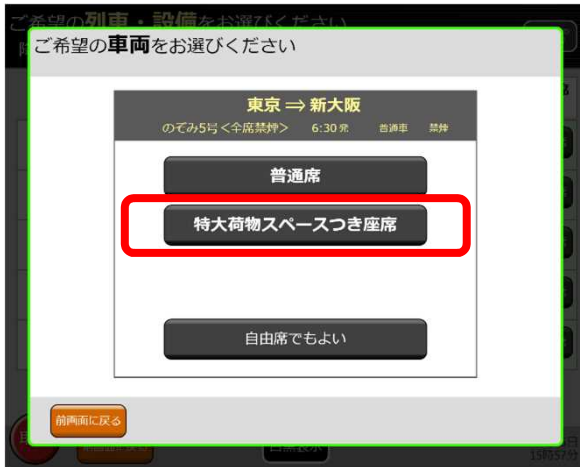

予約画面のイメージ

(指定席券売機の表示例)

- ・ご希望の列車を選択後、「特大荷物スペースつき座席」を選択

- ・最後部座席に設定される「特大荷物スペースつき座席」が予約できます

(エクスプレス予約・スマートEXの表示例)

- ・区間や列車の検索時「特大荷物スペース利用」を選択
- ・最後部座席に設定される「特大荷物スペースつき座席」が予約できます

予約画面のイメージ

(e 5 4 8 9 の表示例)

- ・ 区間や列車の検索時「特大荷物スペース利用」を選択
- ・ 最後部座席に設定される「特大荷物スペースつき座席」が予約できます

(JR九州インターネット列車予約の表示例)

- ・ 区間や列車の検索後、列車選択画面で「特大荷物スペースつきを表示」を選択します
- ・ 最後部座席に設定される「特大荷物スペースつき座席」が予約できます

08:30 ▶ 09:46 乗車時間 1:16
新幹線みずほ601号

<input checked="" type="checkbox"/> 喫煙ルーム付近	11,810円～	>
<input checked="" type="checkbox"/> 喫煙ルーム付近	11,810円～	>
<input checked="" type="checkbox"/> 喫煙ルーム付近 荷物スペースつき	11,810円～	>
<input checked="" type="checkbox"/> 喫煙ルーム付近	7,300円～	>
<input checked="" type="checkbox"/> 喫煙ルーム付近	7,300円～	>
<input checked="" type="checkbox"/> 喫煙ルーム付近 荷物スペースつき	7,300円～	>
<input type="checkbox"/> 自由席	9,430円～	>