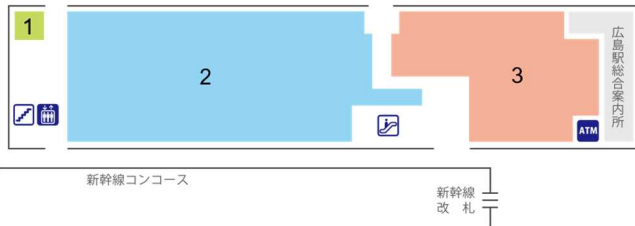

## ローマ軒

### 【焼きスパゲティ・ ワイン飲み放題（時間制）】

中四国初出店

「おなかいっぱい幸せ」をコンセプトに、バラエティ豊かなスパゲティを提供するローマ軒です。素材を活かした、気軽に、おいしいカジュアル・イタリアン。いつでも、誰とでも。気分に合わせて食の楽しみを提案します。

(テナントリスト)

店舗名称	フリガナ	会社名	カテゴリ	営業時間	フロアマップNO
【BOOKS & コンビニ】 3店舗					
ビック・ママ	ビック・ママ	㈱ビックママ	洋服のお直し	10:00~21:00	1
廣文館	コウブンカン	㈱廣文館	書籍・文具	7:30~21:00	2
セブン-イレブン ハートイン	セブン-イレブン ハートイン	㈱ジェイアール サービスネット広島	コンビニエンスストア	6:00~23:00	3
【エキエバル】 1店舗					
ローマ軒	ローマケン	㈱ニッシンコーポレーション	焼きスバゲティ ワイン飲み放題 (時間制)	11:00~23:00	4
【CLINIC & SERVICE】 7店舗					
ハートアップ	ハートアップ	㈱日本オプティカル	コンタクトレンズ	10:00~21:00	5
伊達眼科医院	ダテガンカイイン	医療法人社団美貴会 伊達眼科医院	眼科	9:30~18:00 (平日) 13:00~14:00 休 (平日) 日祝休、土 13:00 迄	6
もみじ薬局	モミジヤックョク	㈱エフ・エム・シー	薬局	9:30~18:00 (平日) 13:00~14:00 休 (平日) 日祝休、土 13:00 迄	7
広島駅ビル 歌野原歯科	ヒロシマエキビル ウタノハラシカ	歌野原 實	歯科	9:30~18:30 (平日) 12:30~14:00 休 (平日) 日祝休、水 17:00 迄、土 13:00 迄	8
広島駅 内科・こどもクリニック	ヒロシマエキ ナイカ・コドモクリニック	豊田 裕治	内科・小児科・アレルギー科	9:30~18:00 (平日) 13:00~14:00 休 (平日) 日祝休、土 13:00 迄	9
河合塾マナビス	カワイジュクマナビス	㈱湘南ゼミナール	学習塾	14:00~22:00 (月~土) 10:00~18:00 (日・祝) 9:00~22:00 (季節講習時) その他、不定期に営業時間延長あり	10 11
ラフィネ・ブリュス	ラフィネ・ブリュス	㈱ボディワーク	リラクゼーションサービス	10:00~21:00	12

(フロアマップ)

ekie BOOKS & コンビニ

ekie CLINIC & SERVICE