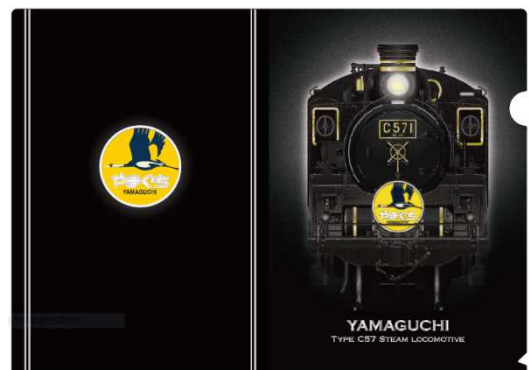

商品画像

①～⑤までは、初となる”ハローキティ新幹線”と”ハローキティはるか”のコラボグッズ。日常使いが出来るアイテムを集めました♪

①

②

〈新幹線サイド〉

〈はるかサイド〉

③

④

〈新幹線サイド〉

〈はるかサイド〉

サイズ: Φ80mm H95mm

⑤〈ハローキティ新幹線車内販売限定品〉

ハローキティ新幹線ご当地キティとハローキティはるかの12種類のメモスタンドです。

⑥

アルミのようなメタリックな光沢が特徴のクリアファイルです。

⑦ ⑧

水に強く貼って剥がせる弱粘着性の養生テープ。手で簡単に切れます。

サイズ: 45mm×4m