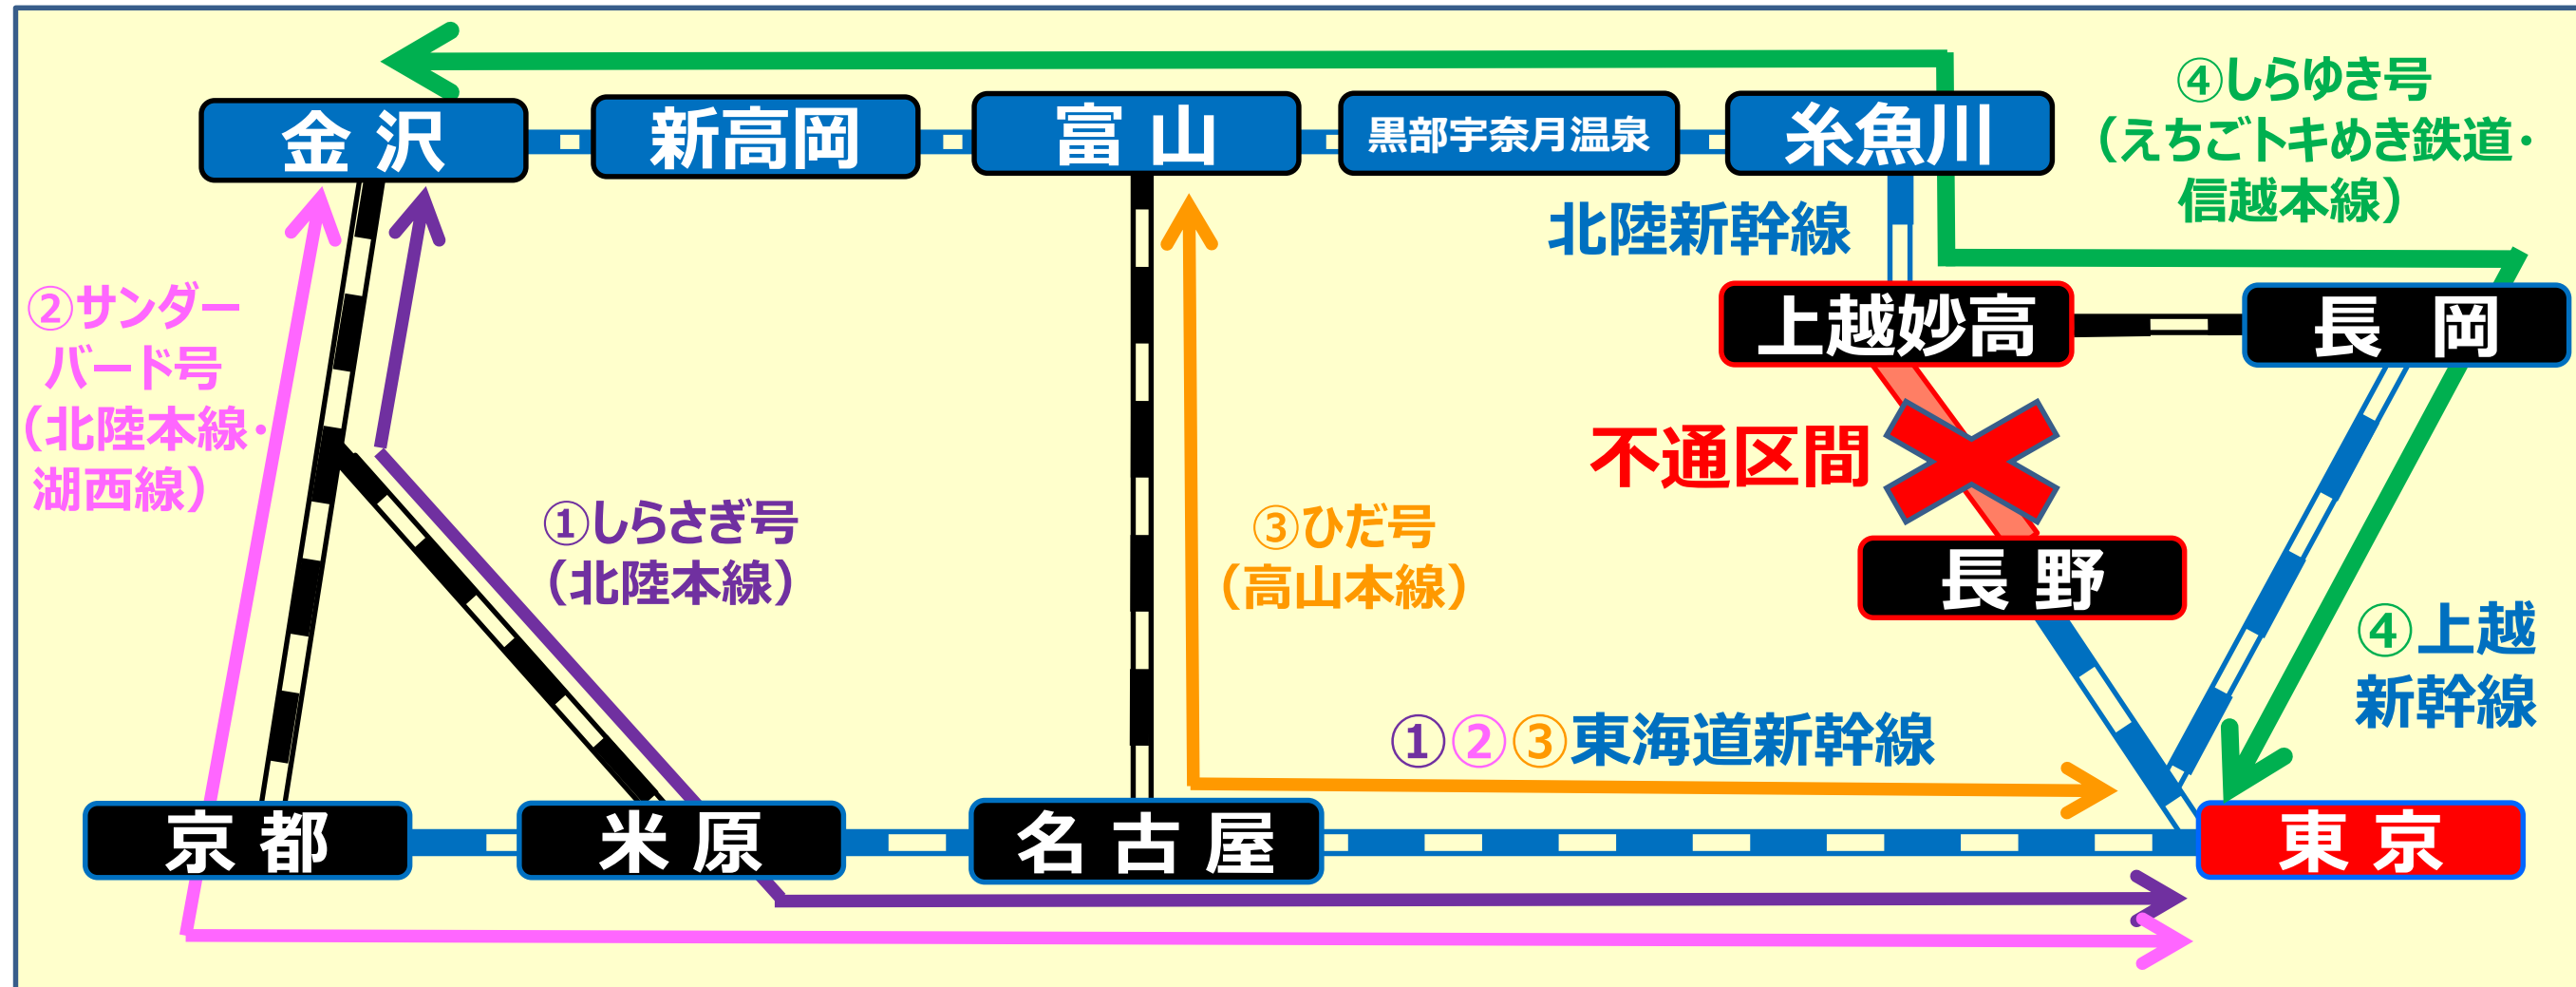

# (参考)

## ■北陸エリアと東京方面相互間をご利用されるお客様の代替手段

●21~24日の北陸新幹線「臨時はくたか号」は、新たに指定席を設定して運転します  
(1~4号車:自由席、5、6号車:指定席※一部列車は6号車のみ指定席) 発売…窓口:10/18から(準備でき次第) みどりの券売機・ネット:10/19から

●22日以降の特急「しらさぎ号」の増結車両(7~9号車)に、新たに指定席を設定して運転します  
(これまで…7~9号車:自由席 22日以降…7号車:自由席、8、9号車:指定席) 発売…窓口・みどりの券売機・ネット:10/17から