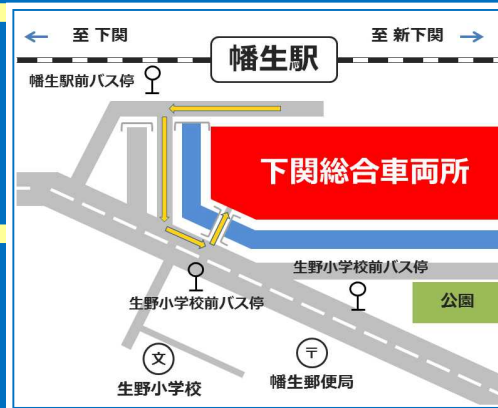

鉄道ふれあいフェスタ 2019

豪華賞品が当たる
抽選会開催

入場無料

ミニ新幹線 鉄道まなび館 ちびっこ運転士 その他イベント

新幹線に乗って出発進行！
見ると幸せになれるドクター
イエローも運行予定！！

JR 社員が先生となり、鉄道
車両の仕組みを学べます！

今日だけ“君”が運転士！
列車を運転してみよう！！
※小学生限定

- 車掌体験
 - 車両と綱引き
 - お絵かき列車
 - こども制服☆記念撮影
 - ヘッドマーク展示
 - 鉄道模型走行会
 - ゲームコーナー
 - JR 商品 PR コーナー
- ※イベント内容は変更になる
場合があります。

日時

2019.10.26(土)
10:00~15:00

場所

JR西日本「下関総合車両所」
(幡生駅から徒歩3分)

※会場及び周辺に駐車場・駐輪場はありません。

公共交通機関をご利用ください。車での送迎もご遠慮願います。

●幡生駅から川沿いをお進みください。

お問い合わせ