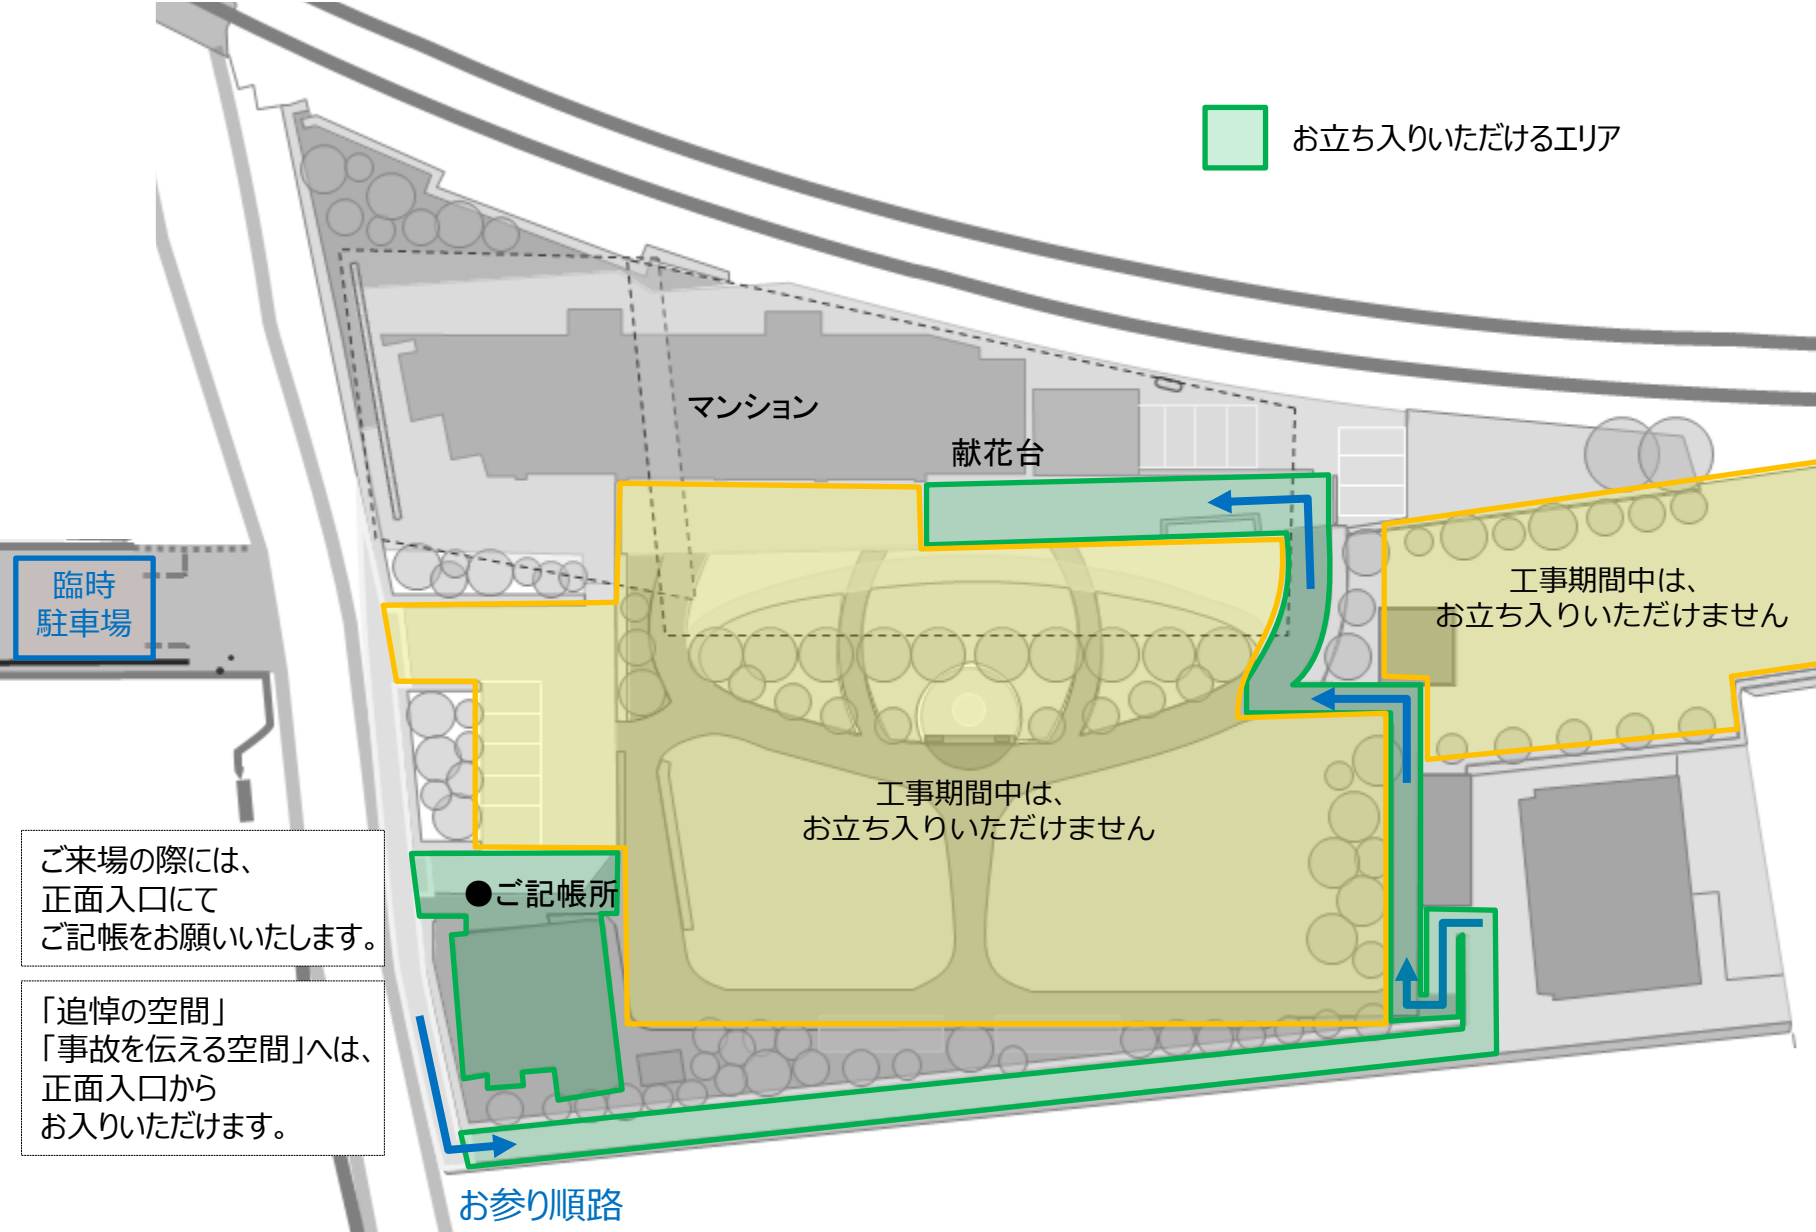

■ 工事期間中のお参りについて

■ お立ち入りいただけるエリア

臨時
駐車場

マンション

献花台

工事期間中は、
お立ち入りいただけません

工事期間中は、
お立ち入りいただけません

●ご記帳所

ご来場の際には、
正面入口にて
ご記帳をお願いいたします。

「追悼の空間」
「事故を伝える空間」へは、
正面入口から
お入りいただけます。

お参り順路