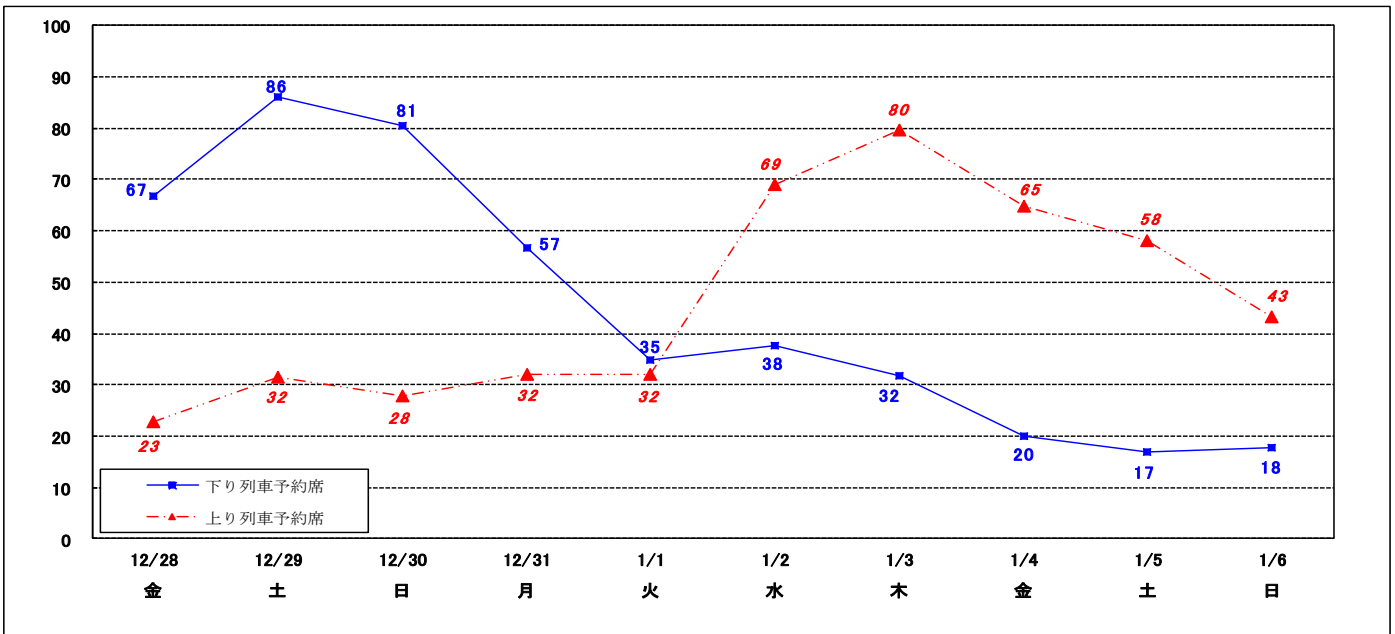

新幹線日別予約状況

【下り】

(単位：千席)

月 日	12/28 金	12/29 土	12/30 日	12/31 月	1/1 火	1/2 水	1/3 木	1/4 金	1/5 土	1/6 日
予約可能席数	90	92	95	91	84	88	90	89	89	88
予約席数	67	86	81	57	35	38	32	20	17	18
予約率	73.7%	93.2%	85.3%	62.4%	41.3%	42.9%	35.3%	22.4%	19.0%	20.1%

【上り】

月 日	12/28 金	12/29 土	12/30 日	12/31 月	1/1 火	1/2 水	1/3 木	1/4 金	1/5 土	1/6 日
予約可能席数	87	90	90	90	85	91	91	91	91	91
予約席数	23	32	28	32	32	69	80	65	58	43
予約率	26.0%	35.2%	31.0%	35.8%	37.7%	75.6%	87.5%	71.5%	63.9%	47.4%

【新幹線予約席数（グリーン車指定席を含む）】