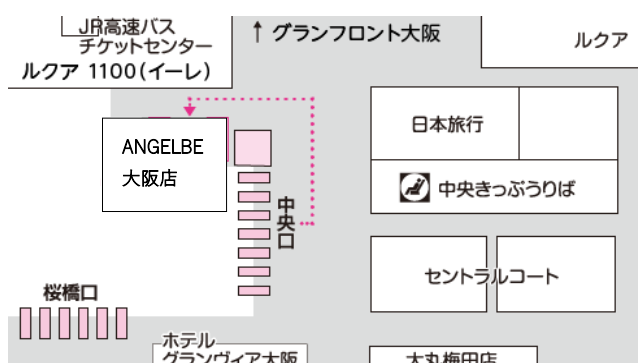

【アンジェルブ概要】

■大阪店

所在地 〒530-0001 大阪市北区梅田 3-1-1 JR 大阪駅構内  
 電話番号 06-6346-5120  
 営業時間 6:30~21:00 (最終受付 20:30)  
 ※12月13日(木)は9:00~21:00(最終受付 20:30)  
 ※年末年始は変更となる場合があります。  
 詳しくはホームページ (<http://angelbe.jp/>) をご確認ください。  
 利用料金 300円/1時間 (延長時も同様)  
 ※16:30~21:00は300円/30分 (延長時も同様)