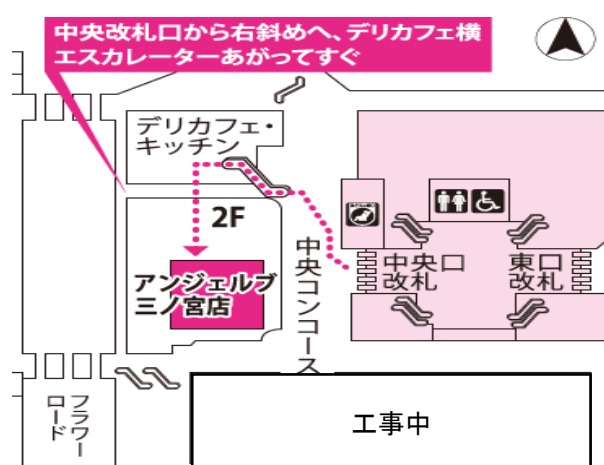

【アンジェルブ概要】

■大阪店

所在地 〒530-0001 大阪市北区梅田 3-1-1 JR 大阪駅構内  
 電話番号 06-6346-5120  
 営業時間 6:30~21:00 (最終受付 20:30)  
 ※12月13日(木)は9:00~21:00(最終受付 20:30)  
 ※年末年始は変更となる場合があります。  
 詳しくはホームページ (<http://angelbe.jp/>) をご確認ください。  
 利用料金 300円/1時間 (延長時も同様)  
 ※16:30~21:00は300円/30分 (延長時も同様)

■三ノ宮店

所在地 〒651-0097 神戸市中央区布引町 4-1-1  
 JR 三ノ宮駅構内 2階  
 電話番号 078-242-3015  
 営業時間 平日 11:00~21:00 / 土日祝日 9:00~21:00  
 (最終受付 20:30)  
 ※年末年始は変更となる場合があります。  
 詳しくはホームページ (<http://angelbe.jp/>) をご確認ください。  
 利用料金 300円/1時間 (延長時も同様)  
 ※17:00~21:00は400円/1時間 (延長時も同様)