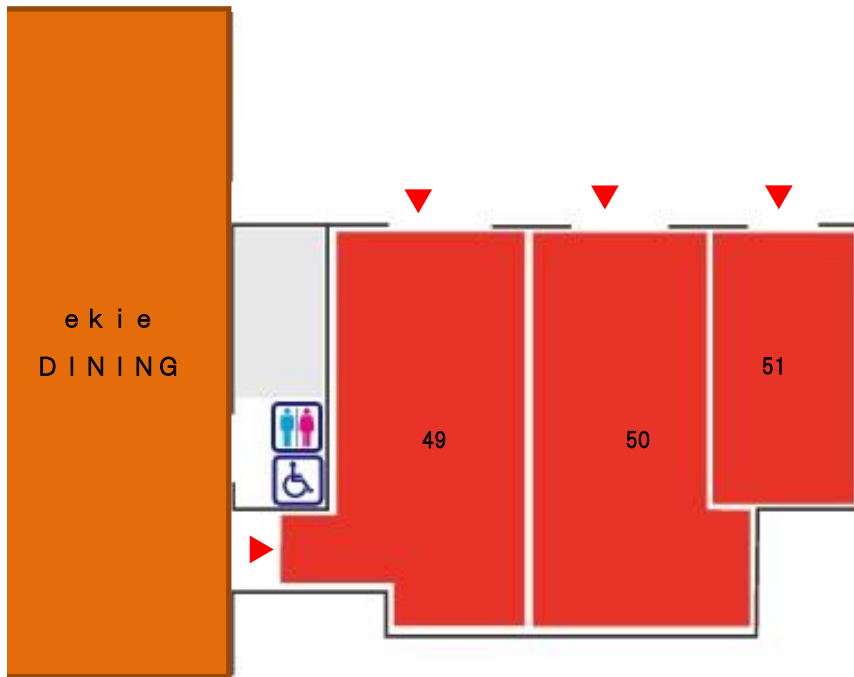

新幹線高架下 NORTH エリア 2階 (新幹線改札前)

1	e's time café & ANDERSEN	25	グランクラシック
2	さち福や	26	八天堂
3	駅弁 さい彩	27	島ごころ SETODA
4	驛むすび	28	酒 ます枡
5	むさし	29	花いちご
6	じんぼ	30	おみやげ街道
7	三福屋	31	しま商店
8	からあげ専門 ばくだん屋	32	しま市場 アバンセ
9	藤い屋	33	しま市場 みのりカフェ
10	御菓子処 亀屋	34	eki spices
11	やまだ屋	35	ライオンバーガー
12	にしき堂	36	炙り処 しょうの屋
13	いずの	37	カーブステーション カフェバル&グッズ
14	Amochinmi/阿藻珍味	38	串かつ 寅卯
15	にしき堂 (2号店)	39	あじろや
16	廣島 香月	40	一風堂
17	楓乃樹	41	銀座ライオン
18	バッケンモーツアルト	42	なるとキッチン
19	蜜屋	43	バルザル
20	Boston	44	天婦羅 汐
21	御菓子所 高木	45	和久バル
22	旬果瞬菓 共楽堂	46	Tapas Kitchen by Massa
23	御菓子所 平安堂梅坪	47	NIKU TOKU
24	宗家 源 吉兆庵	48	マンゴツリーキッチン

新幹線高架下 NORTHエリア1階 (e k i e DINING 東隣り)

■ e k i e DINING TERRACE

49	広島乃風	51	OKOSTA
50	海賊料理と牡蠣の店 村上海賊		