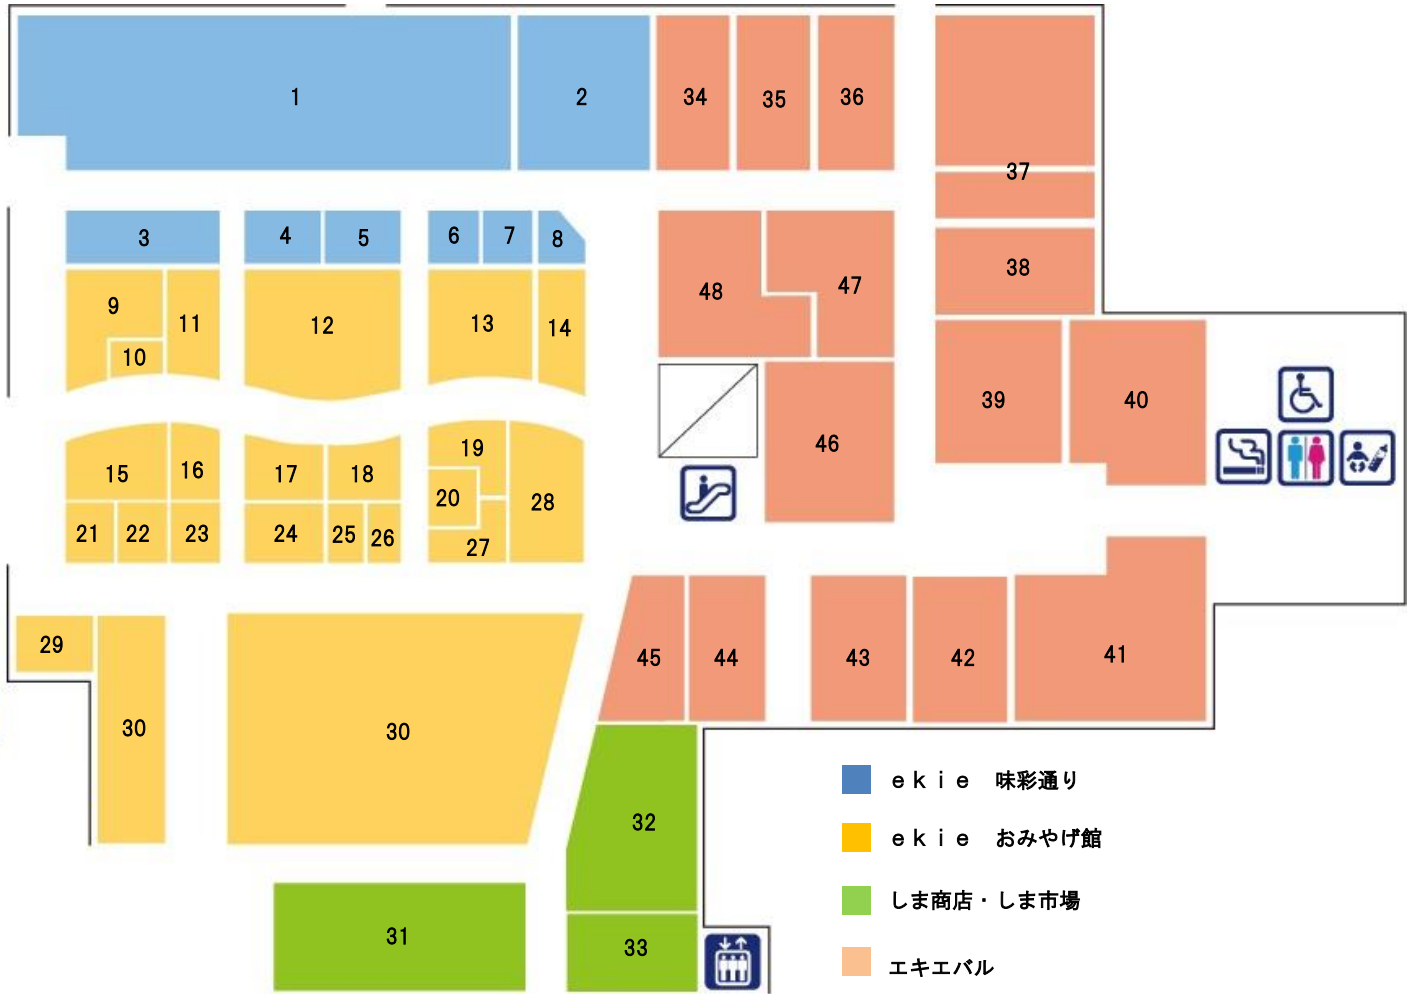

新幹線高架下 NORTH エリア 2階 (新幹線改札前)

1	e's time café & ANDERSEN	25	グランクラシック
2	さち福や	26	八天堂
3	駅弁 さい彩	27	島ごころ SETODA
4	驛むすび	28	酒 ます枡
5	むさし	29	花いちご
6	じんぼ	30	おみやげ街道
7	三福屋	31	しま商店
8	からあげ専門 ばくだん屋	32	しま市場 アバンセ
9	藤い屋	33	しま市場 みのりカフェ
10	御菓子処 亀屋	34	eki spices
11	やまだ屋	35	ライオンバーガー
12	にしき堂	36	炙り処 しょうの屋
13	いずの	37	カーブステーション カフェバル&グッズ
14	Amochinmi/阿藻珍味	38	串かつ 寅卯
15	にしき堂 (2号店)	39	あじろや
16	廣島 香月	40	一風堂
17	楓乃樹	41	銀座ライオン
18	バッケンモーツアルト	42	なるとキッチン
19	蜜屋	43	バルザル
20	Boston	44	天婦羅 汐
21	御菓子所 高木	45	和久バル
22	旬果瞬菓 共楽堂	46	Tapas Kitchen by Massa
23	御菓子所 平安堂梅坪	47	NIKU TOKU
24	宗家 源 吉兆庵	48	マンゴツリーキッチン

新幹線高架下 NORTHエリア1階 (e k i e DINING 東隣り)

■ e k i e DINING TERRACE

49	広島乃風	51	OKOSTA
50	海賊料理と牡蠣の店 村上海賊		