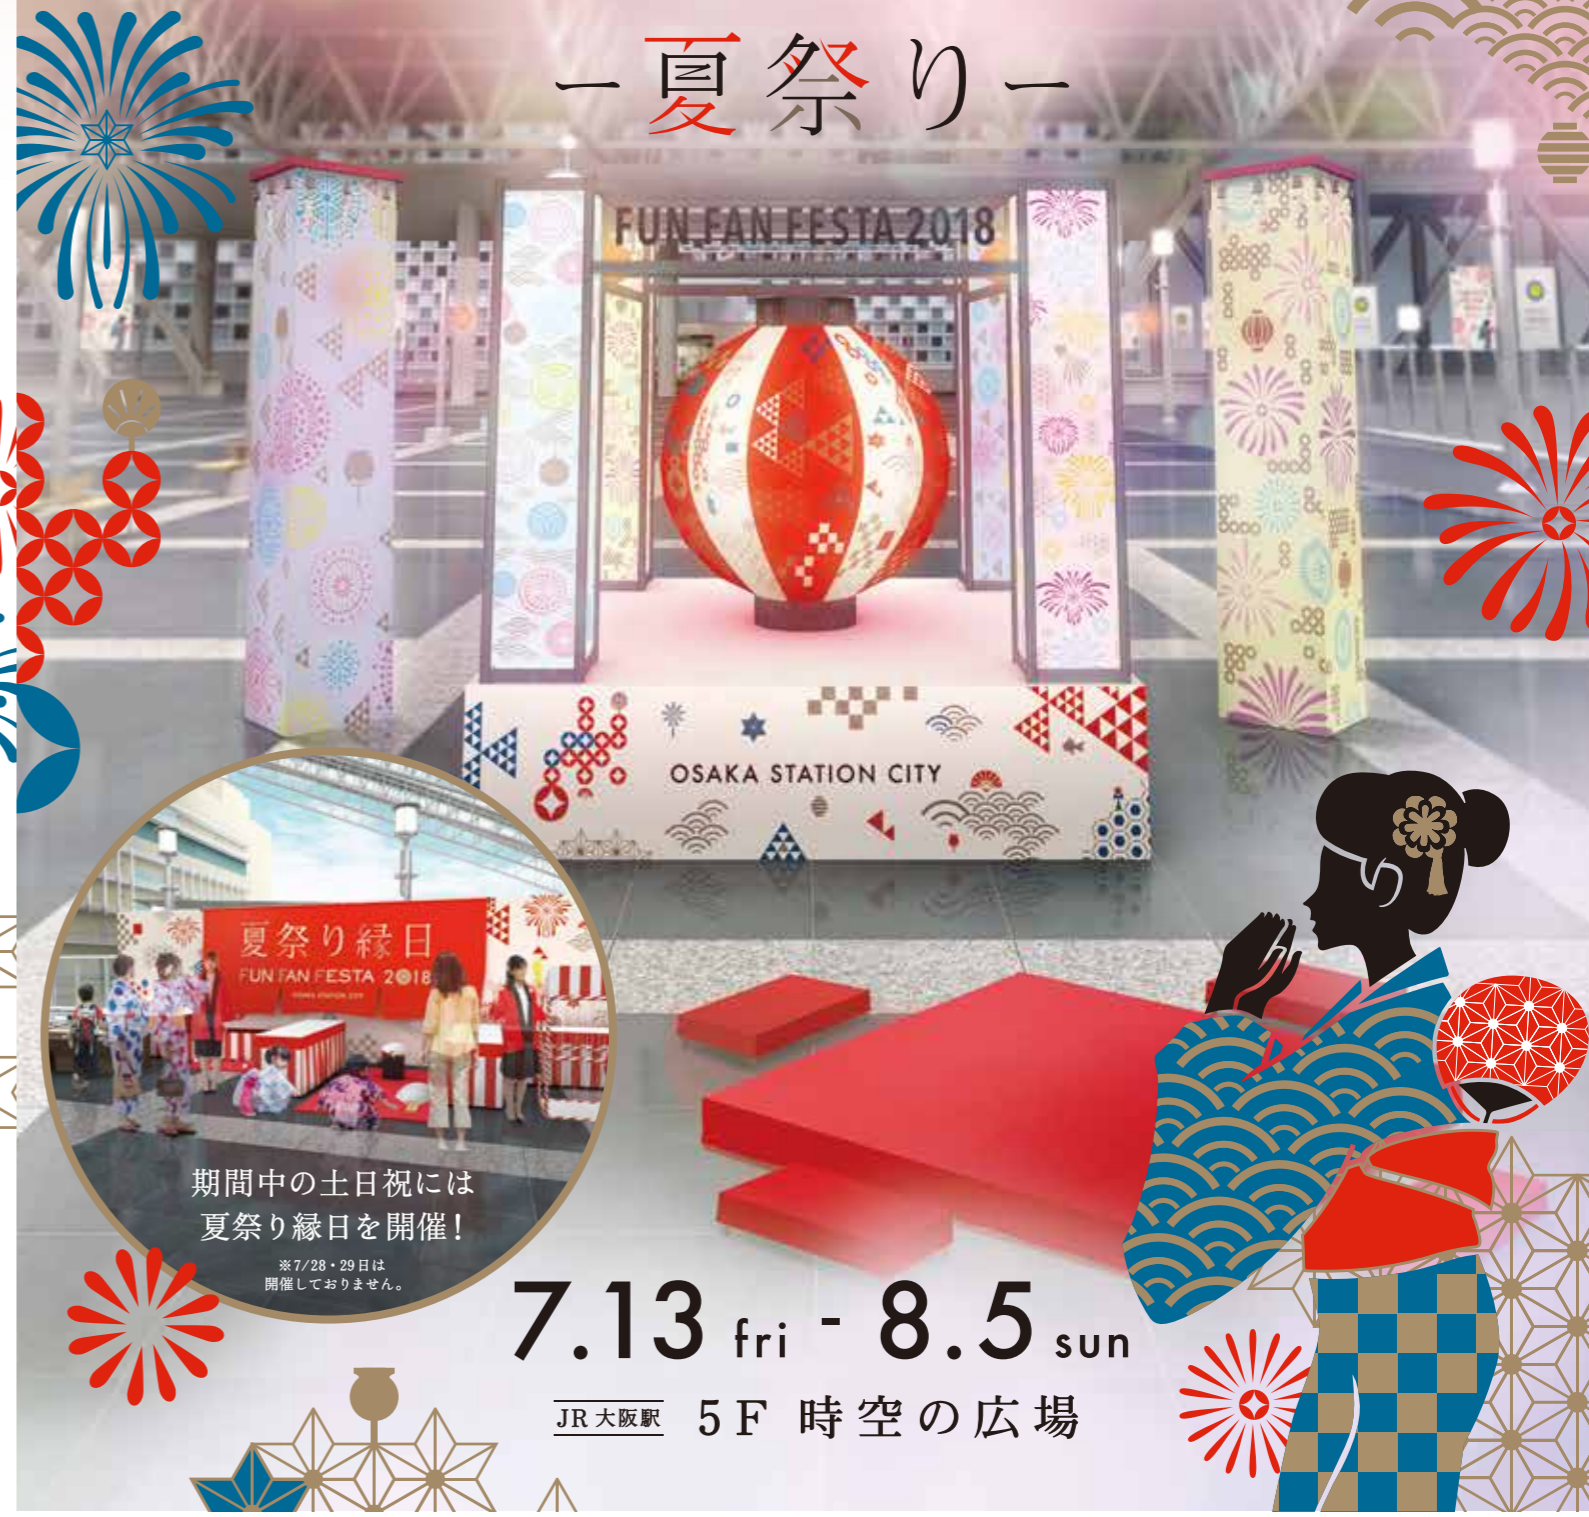

AND MORE !

お野菜縁日

7/14(土)・15(日) 14:30～16:30
(お野菜がなくなり次第終了/雨天時中止)

場所 ノースゲートビル14F 天空の農園

「トマトすくい」「お野菜輪投げ」「お野菜釣り」など、お野菜にちなんだゲームが楽しめます。家族みんなで遊びにきてくださいね!

山陰地方の美味しいお酒を飲んでみませんか

7/13(金)～8/5(日)

山陰デスティネーションキャンペーンに合わせ、山陰地方のビールやワイン、日本酒などを期間限定でご提供いたします。この機会にぜひ、山陰の味をご堪能ください。

※お忘れがたき山陰※
Nostalgic San'in
山陰デスティネーションキャンペーン 2018.7.1～9.30

取扱店舗
サウスゲートビル16F うまいものプラザ複数店舗ほか

ご飲食でお得なクーポンプレゼント!

BAR DEL SOLE × ラテンnaビアガーデン
OSAKA STATION CITY LATIN BEER GARDEN

5F「パール・デルソーレ」ご利用で、サウスゲートビル15F「ラテンnaビアガーデン」のクーポンを進呈。(「ラテンnaビアガーデン」をご利用の場合は「パール・デルソーレ」のクーポンを進呈) お客様1グループにつき1枚となります。

配布期間 7/13(金)～8/5(日)
※クーポンが無くなり次第早期終了。

大阪駅が、心彩るお祭り模様に。

FUN FAN FESTA

2018

～夏祭り～

期間中の土日祝には
夏祭り縁日を開催!

※7/28・29日は
開催しておりません。

7.13 fri - 8.5 sun

JR大阪駅 5F 時空の広場

※イベントは天候や諸般の事情により、予告なく変更・中止する場合がございます。ご了承ください。 ※掲載画像はイメージです。

詳しくは [大阪ステーションシティ](#) 検索