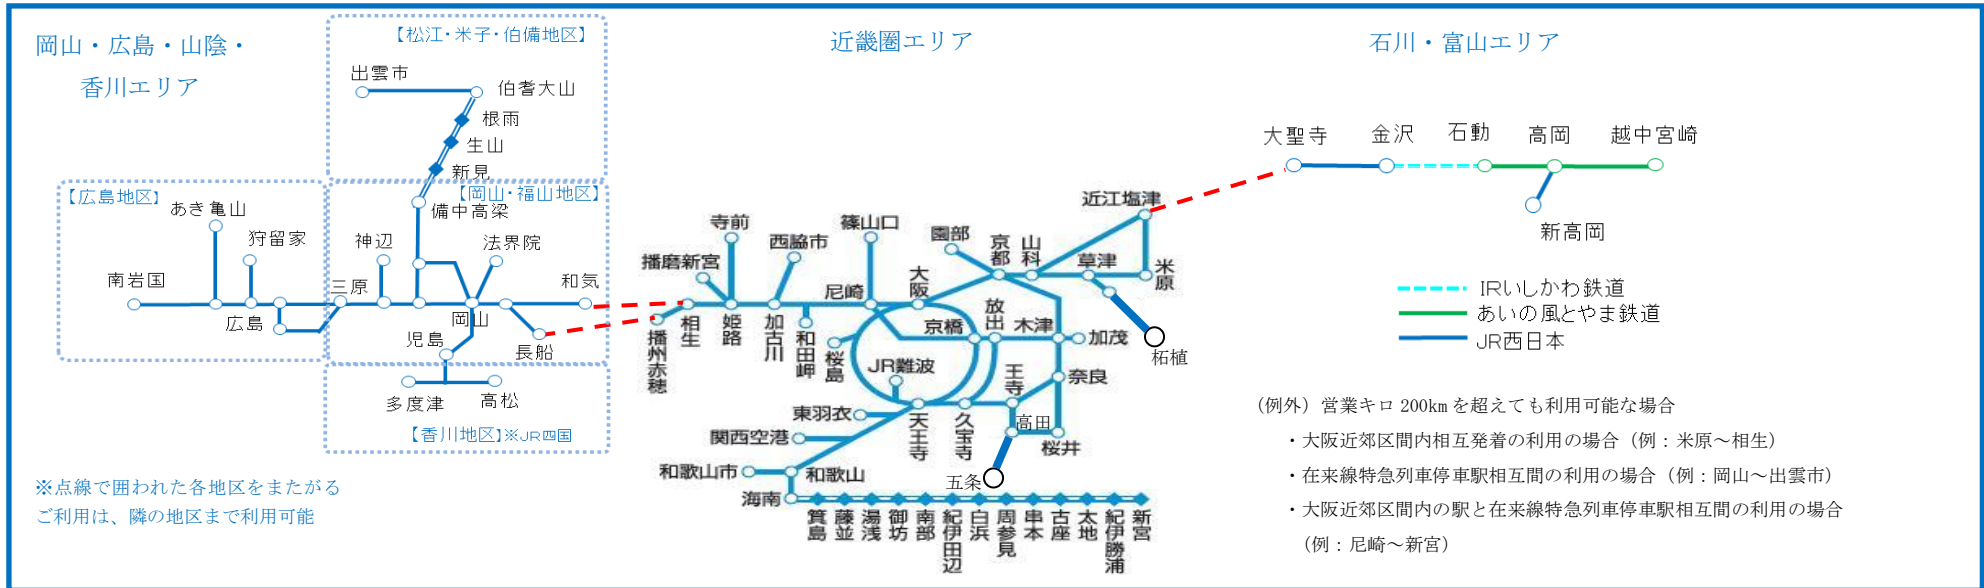

ICOCAのご利用可能エリアについて

【現状】

各エリアをまたがった利用はできません。＜ICカードを利用してのご移動は入場駅から出場駅までの最短経路で営業キロ200km以内＞

【2018年9月15日以降】

エリアが一体化します。＜ICカードを利用してのご移動は入場駅から出場駅までの最短経路で営業キロ200km以内＞