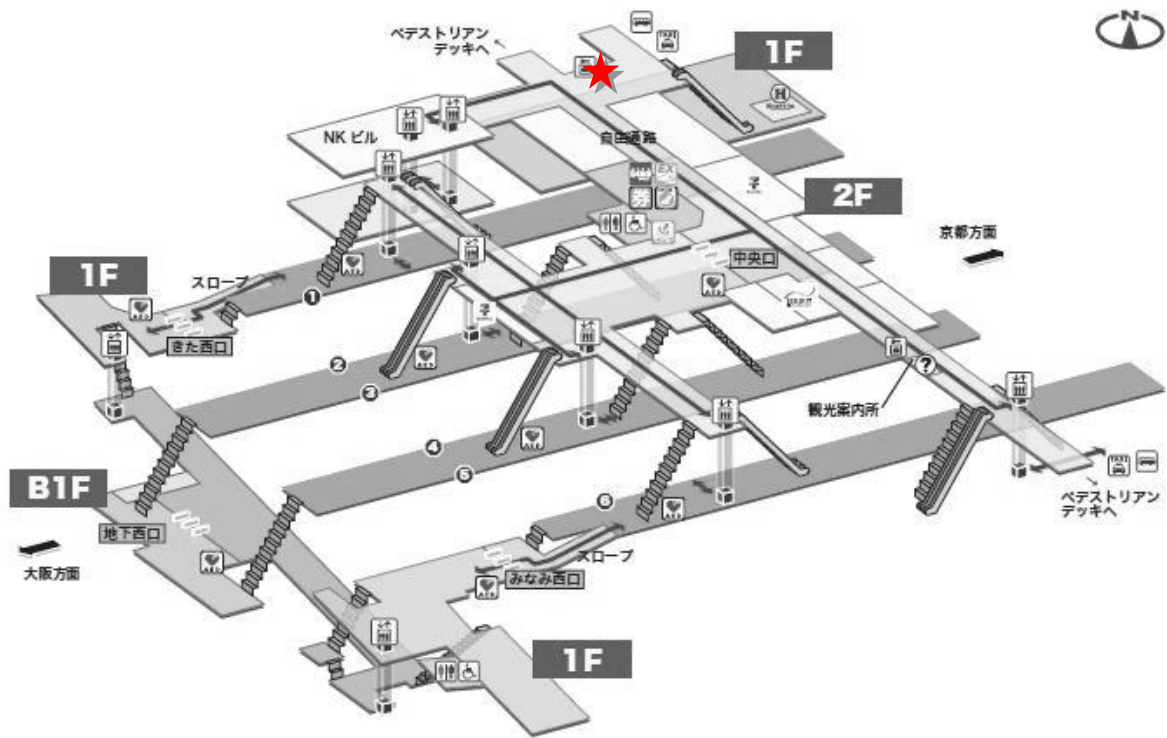

各駅における設置位置（☆印）

○高槻駅（2階自由通路北側）

○新大阪駅（1階 飲食店街「味の街」東側）

○三ノ宮駅（1階ポータルライナー乗換階段付近）