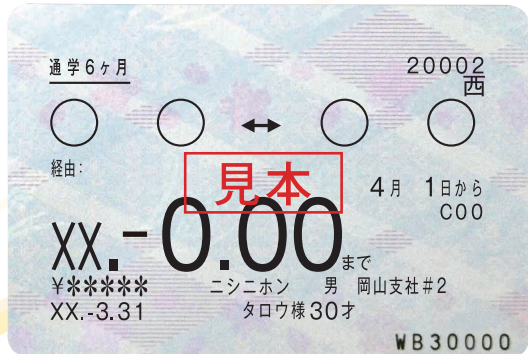

新発売

朝の通勤・通学を快適・スピーディーに!

~2018.2.28
JR西日本

新幹線自由席回数特急券

モーニング500・300

福山・新倉敷駅を6:00~8:30に出発するひかり・こだま号限定

磁気定期券のみ併用可能

ご利用月の前月発売

有効期限1ヶ月

自由席利用

発売期間 2017年12月8日~2018年8月31日

ご利用期間 2018年1月1日~2018年9月30日

※ご利用期間は購入された月の翌月1ヶ月間(1日~月末)です。

磁気定期券と組み合わせて
おトクにラクラク通勤

ICOCA定期券をお持ちの方もみどりの窓口で切り替えることができます

●おねだん

モーニング500
福山→岡山
1冊6枚綴り 3,000円

500円 1枚あたり

モーニング300
新倉敷→岡山
1冊6枚綴り 1,800円

300円 1枚あたり