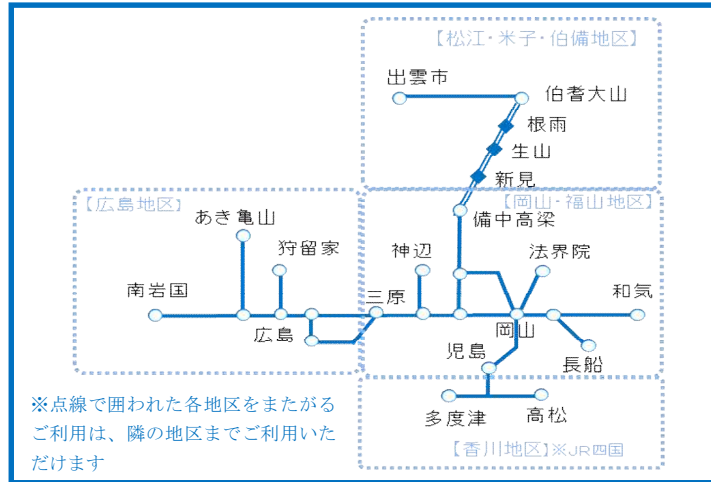

ICOCAのご利用可能エリアについて

【現状】 以下のそれぞれのエリア内でICカードをご利用いただけます。(各エリアをまたがった利用は不可)

岡山・広島・山陰・香川エリア

近畿圏エリア

石川・富山エリア

【2018年春以降】 上記各エリア内でICカード利用のご移動は、乗車区間が営業キロ200km以内に変更となります。(一部除く※1参照)

【2018年夏以降】 以下のICOCAエリア内のICカード利用のご移動は乗車区間が営業キロ200km以内とします。(一部除く※1参照)