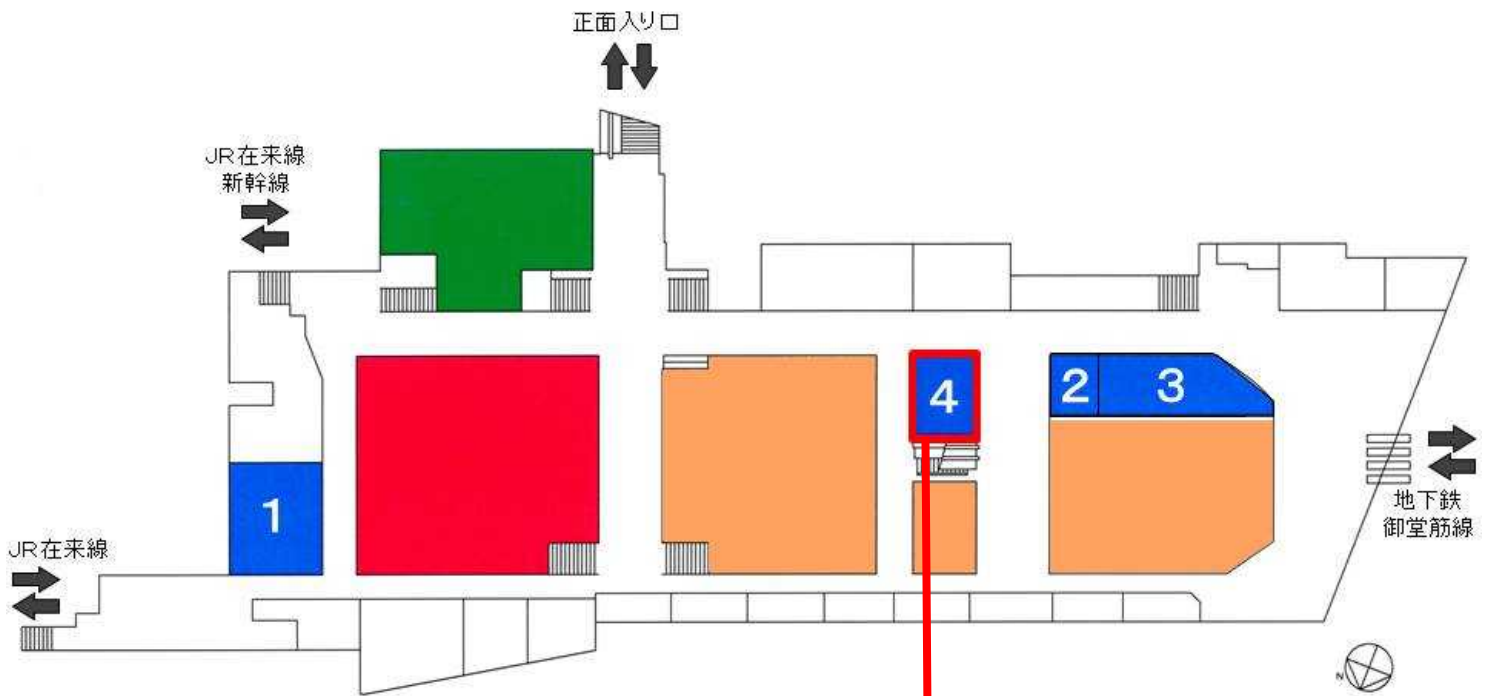

リニューアル概要図 (JR新大阪駅2階)

- = 第Ⅰ期リニューアル (ファッション・雑貨ゾーン)
- = 第Ⅱ期リニューアル (物販・カフェゾーン)
- = 第Ⅲ期リニューアル (グルメ・トラベルゾーン)
- 1 = 第Ⅳ期リニューアル (物販・サービスゾーン)
- 2 = 第Ⅳ期リニューアル (駅弁)
- 3 = 第Ⅳ期リニューアル (おみやげ)
- 4 = 今回オープン店舗 (スイーツゾーン)