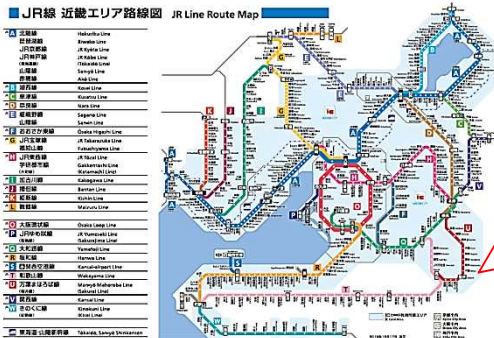

①

②

③

※イメージです。

⑩

④

⑤

⑥

⑦

⑧

⑨

裏面

- 2016年12月17日改正の、ホンモノのデータを使用！  
大人気の路線図シリーズ♪
- 部屋の壁やドア、家具など色々な場所に貼って剥がせます。
- お部屋の模様替えに！
- 貼り直しが可能なので初めての方にも簡単です。

※ 当製品は特殊な糊を用いた商品です。壁面の種類、ペイントの種類及び使用の状況によっては、貼り付かない可能性もございます。

※ 貼れない場所：砂壁、凹凸のある壁面、紙素材、塗装面

⑪

熱伝導率の高いアルミなので、体温で固いアイスがほどよく溶けます。  
日本製

⑫

使用例：クロスにセットして使います。