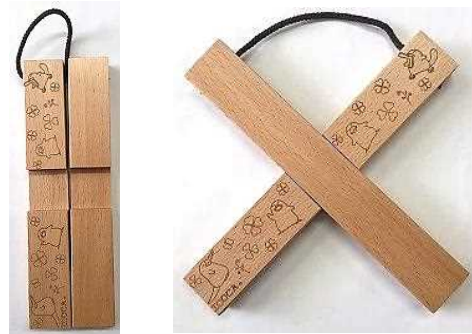

⑦

⑧

⑨

裏面

- 2016年12月17日改正の、ホンモノのデータを使用！  
大人気の路線図シリーズ♪
- 部屋の壁やドア、家具など色々な場所に貼って剥がせます。
- お部屋の模様替えに！
- 貼り直しが可能なので初めての方にも簡単です。

※ 当製品は特殊な糊を用いた商品です。壁面の種類、ペイントの種類及び使用の状況によっては、貼り付かない可能性もございます。

※ 貼れない場所：砂壁、凹凸のある壁面、紙素材、塗装面

⑪

熱伝導率の高いアルミなので、体温で固いアイスがほどよく溶けます。  
日本製

⑫

使用例：クロスにセットして使います。