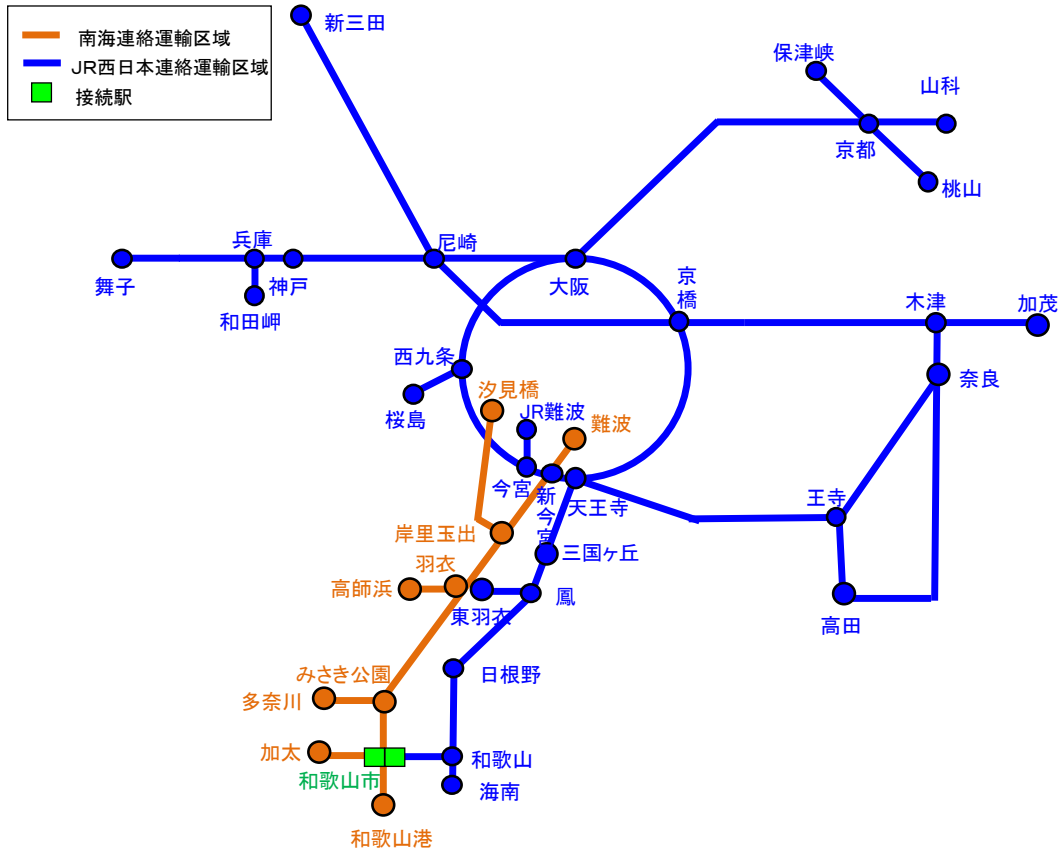

# 南海・J R西日本IC連絡定期券発売区間

## 和歌山市接続（南海空港線以外）

## 和歌山市接続（南海空港線）

※南海関西空港・りんくうタウン発着となる場合は、JR紀和までの発売となります。

上記発売区間の範囲でも、定期券の区間・経路・券種によっては、発売できない場合があります。