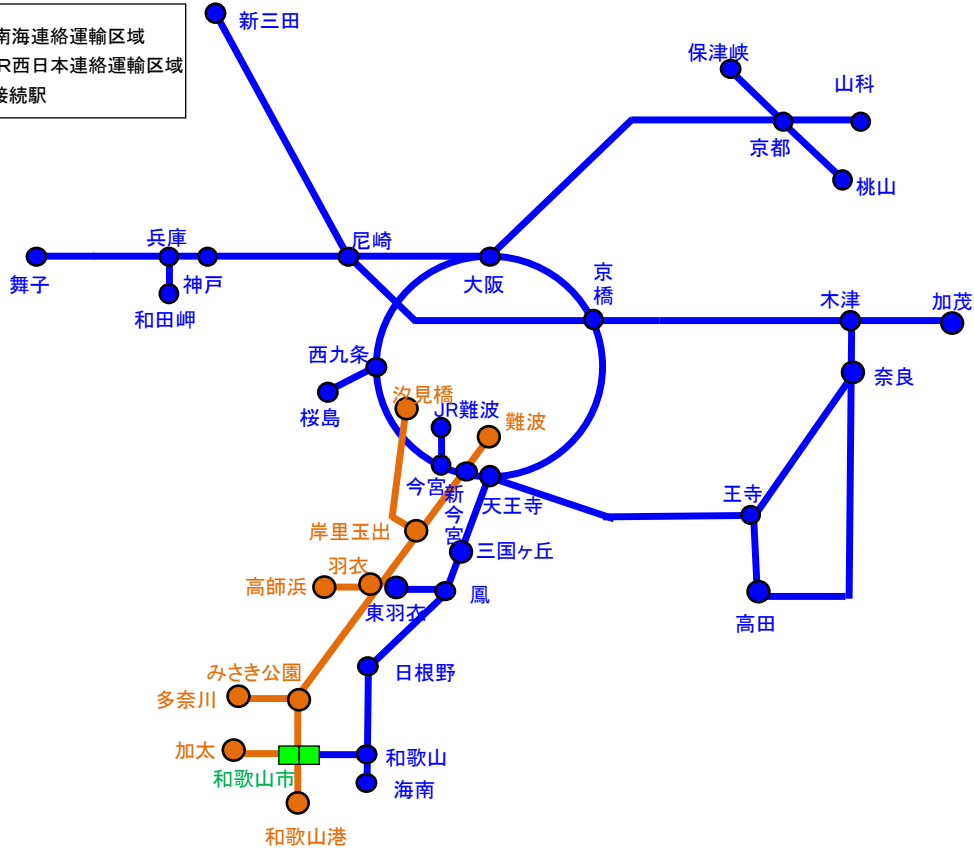

和歌山市駅を接続駅とする J R 西日本・南海IC連絡定期券発売区間（平成29年7月拡大区間）

南海空港線以外

南海空港線

※南海関西空港・りんくうタウン発着となる場合は、JR紀和までの発売となります。

上記発売区間の範囲でも、定期券の区間・経路によっては、発売できない場合があります。