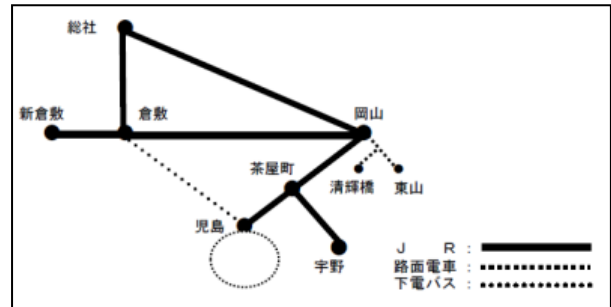

[おトクなきっぷ]

1 岡山・倉敷ぐるりんパス（こだま号利用限定タイプ）

岡山・倉敷へのご旅行に便利な商品を、おかやまハレいろキャンペーン期間限定で発売します。自由周遊区間までの往復新幹線「こだま号」（一部の「ひかり号」を含む）の普通車指定席利用限定で、観光施設（14施設）の入場（館）券、自由周遊区間内のJR在来線普通・快速列車普通車自由席、指定の路面電車・路線バス、下津井循環バス「とこはい号」、ジーンズバス、鷺羽山夕景鑑賞バス、レンタサイクル（おとなのみ）がセットになっています。2名様以上でご利用ください。

発売条件・商品効力など詳しくはJRおでかけネット「トクトクきっぷ」のページをご覧ください。

- 発売期間 平成29年3月1日～平成29年9月27日
※ご利用の1ヶ月前から前日まで発売します（「かえり」のご乗車日の1ヶ月前10時から「ゆき」のご乗車日（ご利用開始日）の前日までにお買い求めください）。
- ご利用期間 平成29年4月1日～平成29年9月30日までの連続する3日間
※平成29年9月28日ご利用開始分まで発売します。

○ 設定区間・おねだん（お一人様あたり）

発地	おとな	子ども
京都市内※	10,000円	5,000円
大阪市内	9,500円	4,750円
神戸市内	9,000円	4,500円

※京都市内発の新幹線のご利用は、新大阪～岡山駅間に限ります。

○ 自由周遊区間

- 発売箇所 インターネット予約（e5489）、出発地周辺の主な駅のみどりの窓口および主な旅行会社等。
※インターネット予約（e5489）での発売は3月12日からです。

2 岡山・倉敷ぐるりんパス

自由周遊区間までの往復新幹線普通車指定席※と、観光施設（14施設）の入場（館）券、自由周遊区間内のJR在来線普通・快速列車普通車自由席、指定の路面電車・路線バス、下津井循環バス「とこはい号」、ジーンズバス、夕景鑑賞バス、レンタサイクル（おとなのみ）がセットになったきっぷです。2名様以上でご利用ください。

※往復の新幹線は、「のぞみ」「みずほ」「ひかり」「さくら」「こだま」の全ての列車をご利用いただけます。