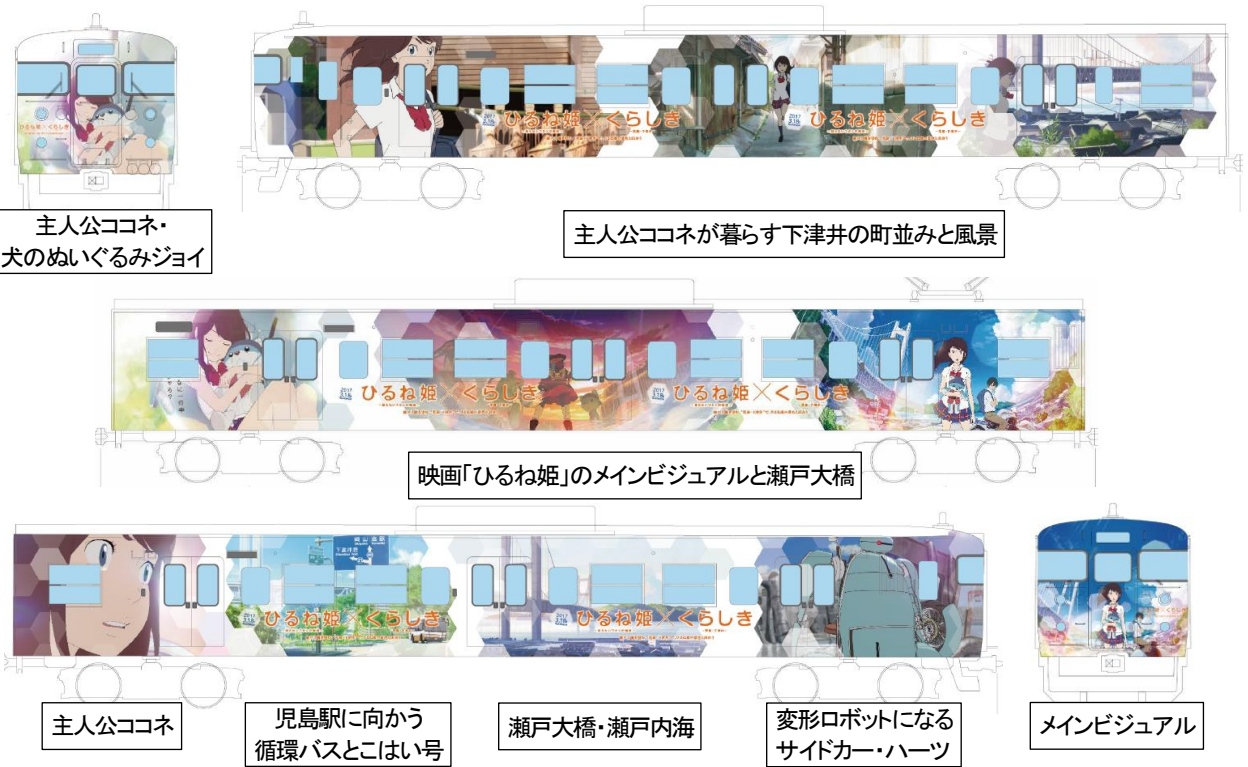

「ひるね姫×くらしきラッピングトレイン」の詳細デザイン

<外装>イメージ

<車内> 一例 (イメージ)

○中吊り広告枠

○ドア横ステッカー

○連結部ポスター