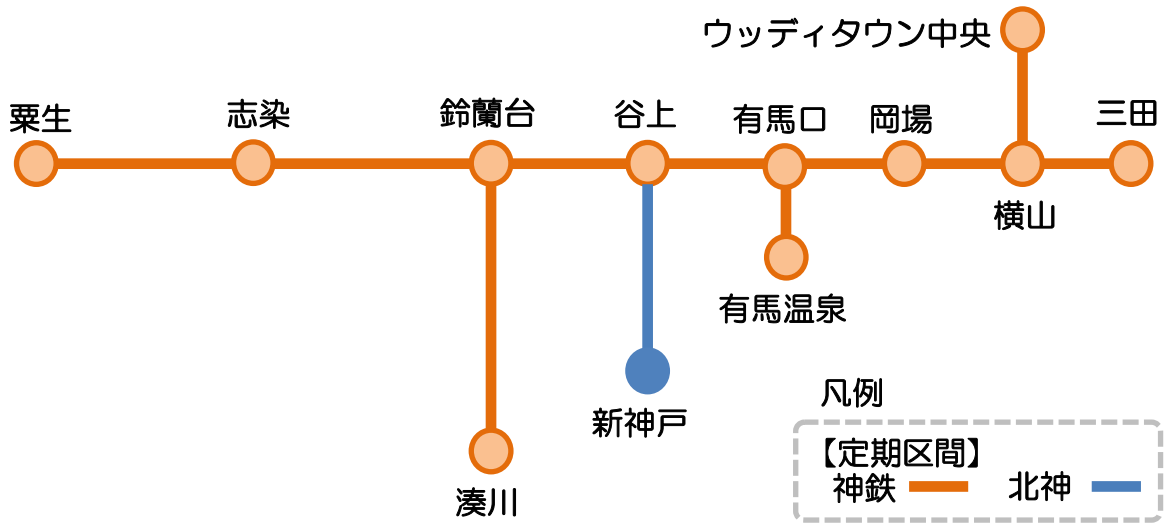

神戸電鉄・北神急行電鉄におけるICOCA定期券の発売エリア