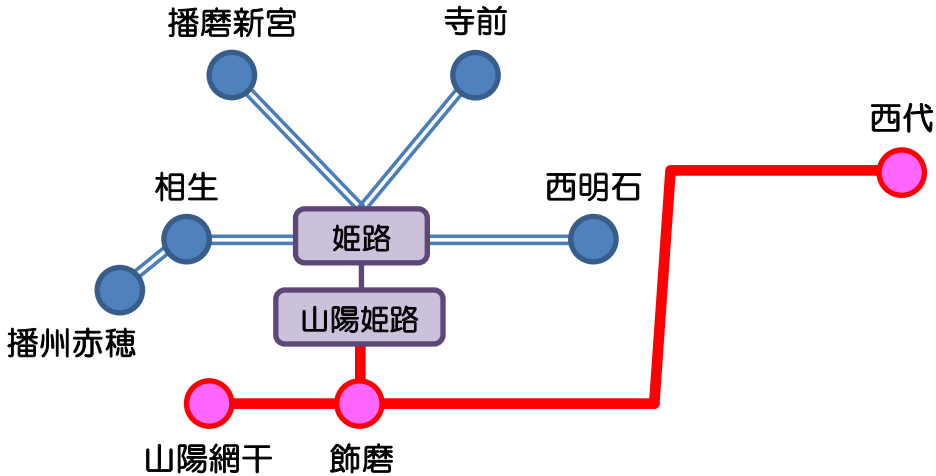

# JR西日本－山陽電車 IC連絡定期券 発売範囲 【明石駅接続】

凡例

【定期区間】  
 JR西日本 ——— 山陽電車 ———

【接続駅】

# JR西日本－山陽電車 IC連絡定期券 発売範囲 【姫路駅接続】

凡例

【定期区間】  
JR西日本  山陽電車 

【接続駅】 