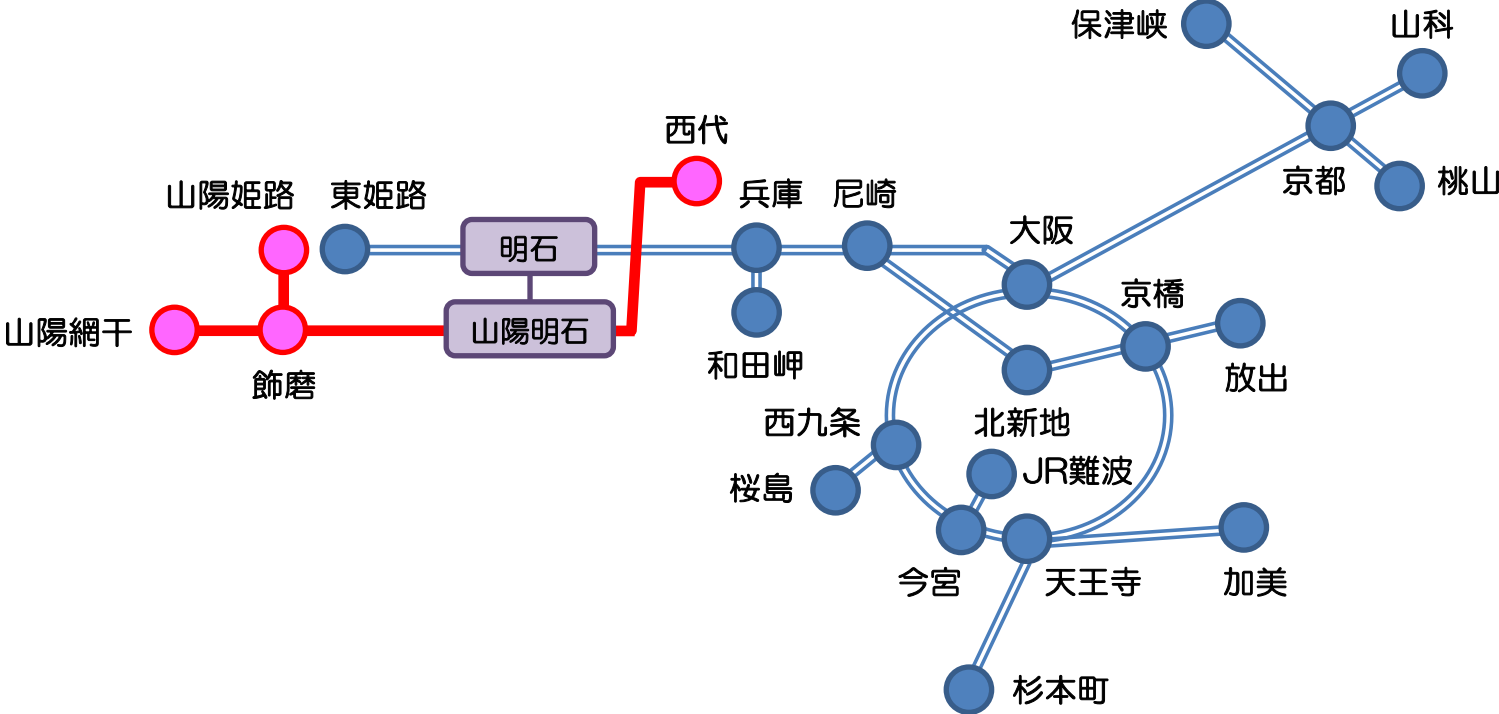

# JR西日本－山陽電車 IC連絡定期券 発売範囲 【明石駅接続】

凡例

【定期区間】  
 JR西日本 ——— 山陽電車 ———

【接続駅】

# JR西日本－山陽電車 IC連絡定期券 発売範囲 【姫路駅接続】

凡例

【定期区間】  
JR西日本  山陽電車 

【接続駅】 