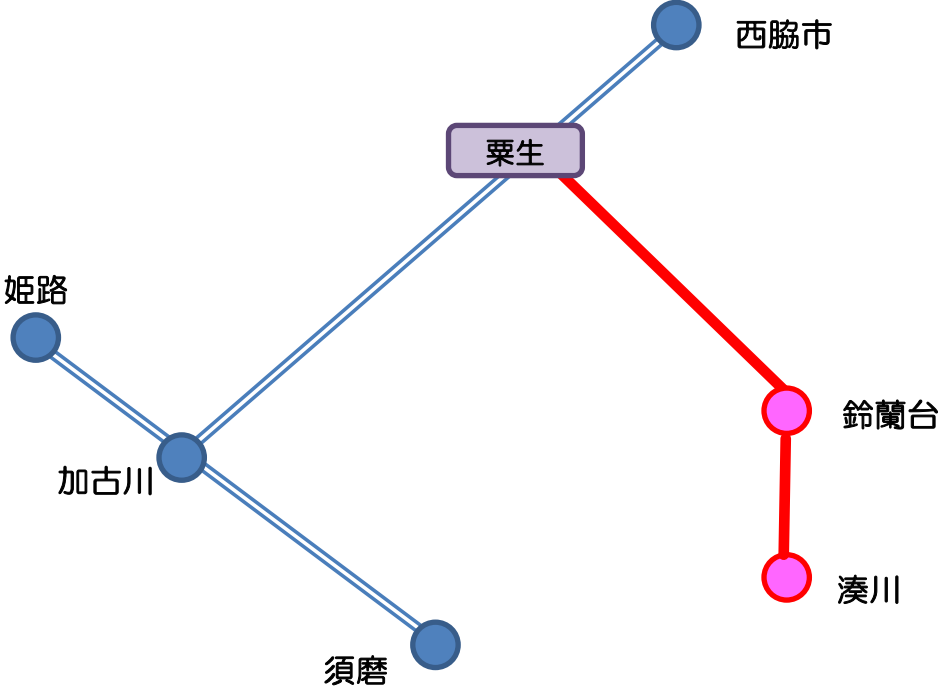

JR西日本－神戸電鉄 IC連絡定期券 発売範囲【三田駅接続】

凡例

【定期区間】
JR西日本  神戸電鉄 

【接続駅】 

JR西日本－神戸電鉄 IC連絡定期券 発売範囲【粟生駅接続】

凡例

【定期区間】
JR西日本  神戸電鉄 

【接続駅】 