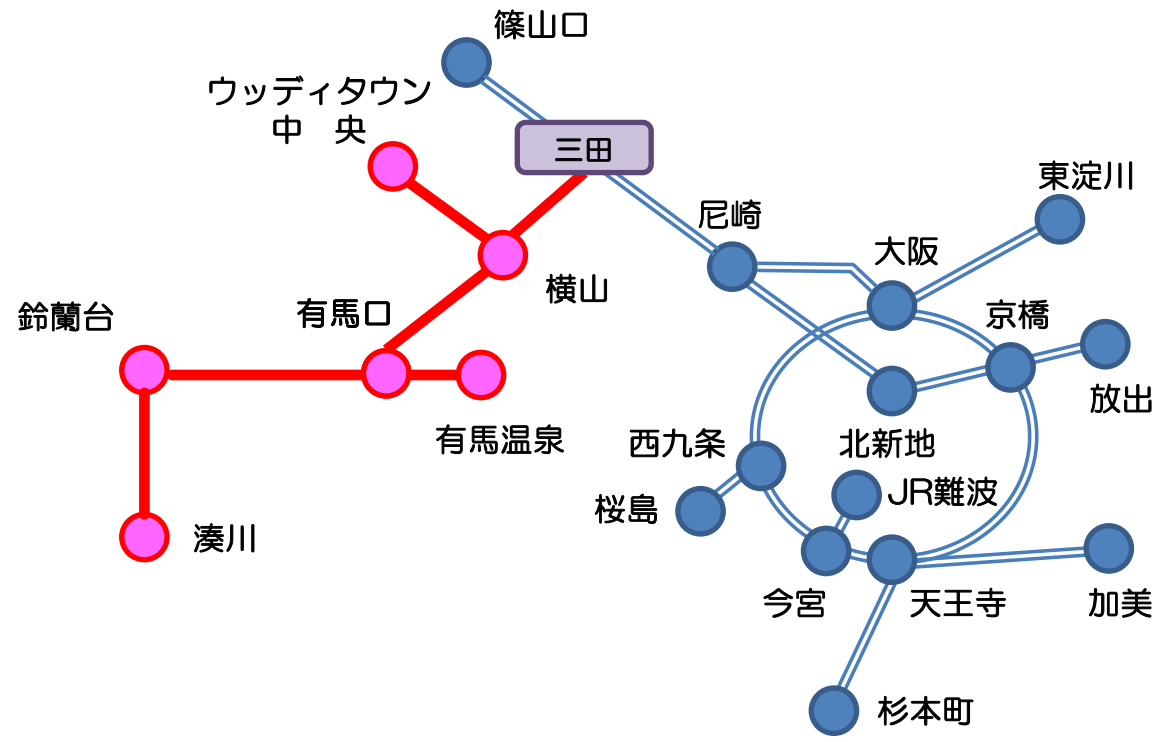

JR西日本－神戸電鉄 IC連絡定期券 発売範囲【三田駅接続】

凡例

【定期区間】
JR西日本  神戸電鉄 

【接続駅】 

JR西日本－神戸電鉄 IC連絡定期券 発売範囲【粟生駅接続】

凡例

【定期区間】
JR西日本  神戸電鉄 

【接続駅】 