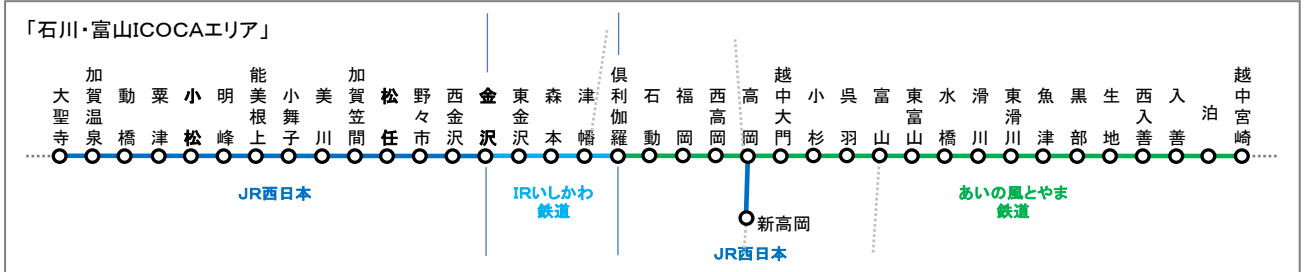

○ ICOCAのご利用について

J R北陸本線（大聖寺駅～金沢駅間）と I Rいしかわ鉄道線（金沢駅～倶利伽羅駅間）、あいの風とやま鉄道線（倶利伽羅駅～越中宮崎駅間）、J R城端線（高岡駅～新高岡駅間）内の石川・富山 ICOCAエリアの各駅相互間において ICOCA がご利用いただけます。

※近畿圏 ICOCA エリア等、他のエリアをまたがってご利用になれません。
 ※北陸新幹線はご利用になれません。

○ ICOCA 定期券のご利用について

ICOCA 定期券をご利用いただける区間については以下のとおりです。

鉄道事業者	ICOCA 定期券として購入が可能な区間
J R 西日本	<p>大聖寺駅～富山駅、小松駅～新高岡駅、新高岡駅～越中宮崎駅の各駅相互間 ※但し、J R 西日本区間を含むこと。</p>
I R いしかわ 鉄道	<p>大聖寺駅～倶利伽羅駅、金沢駅～越中宮崎駅、金沢駅～新高岡駅の各駅相互間 ※但し、I R いしかわ 鉄道区間を含むこと。</p>

あいの風とやま
鉄道

大聖寺駅～富山駅、金沢駅～越中宮崎駅、倶利伽羅駅～新高岡駅、
新高岡駅～越中宮崎駅の各駅相互間

※但し、あいの風とやま鉄道区間を含むこと。